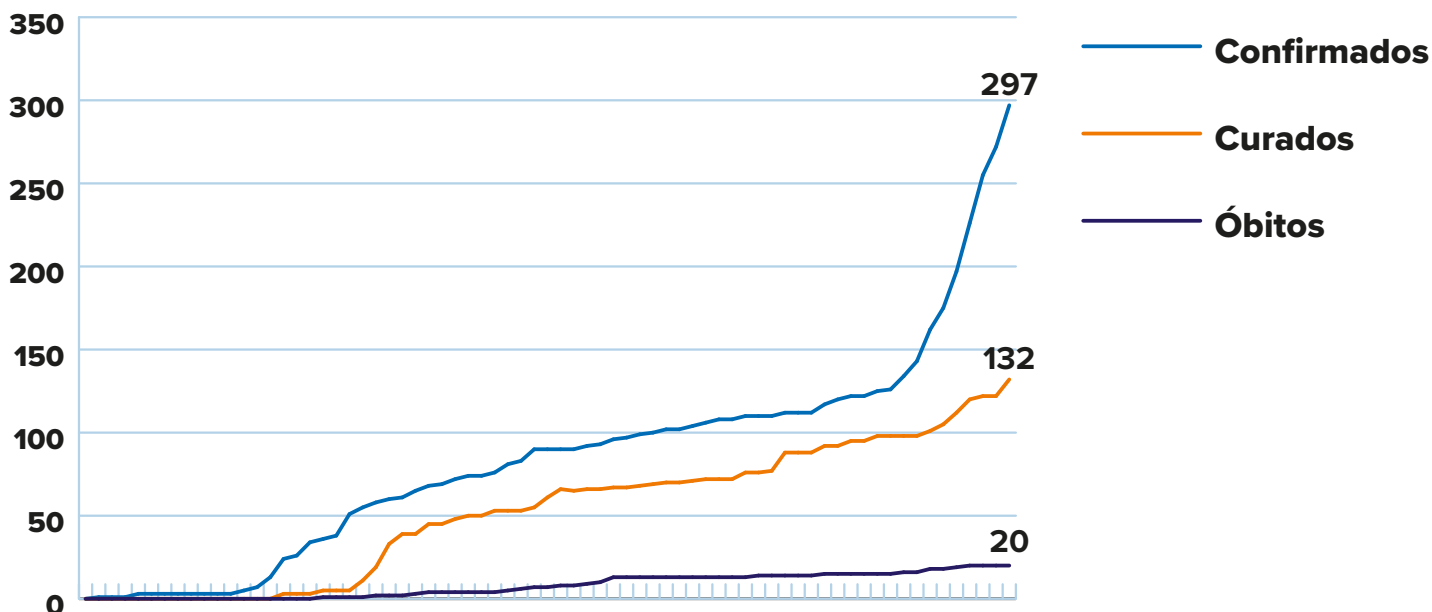

25/05/2020 - atualizado às 16h51

PANORAMA

REGIÃO	LONDRINA	PARANÁ	BRASIL*	MUNDO
CONFIRMADOS	297	3.331	363.211	5.453.784
CURADOS	132	1.748	149.911	2.191.310
ÓBITOS	20	156	22.666	345.886
AGUARDANDO EXAMES	85	—	—	—
DESCARTADOS	1.757	—	—	—

*Brasil: dados referentes ao dia 24/05

ANÁLISE DOS CASOS

Casos acumulados do período de 16/03/2020 à 25/05/2020**Informe-se sobre o Coronavírus:**

/saudelondrinaoficial

/saudelondrinaoficial

CASOS POR SEXO E IDADE em Londrina