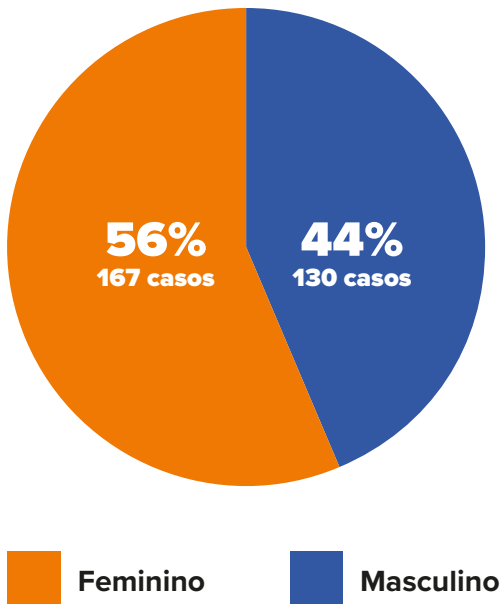

25/05/2020 - atualizado às 16h51

PANORAMA

REGIÃO	LONDRINA	PARANÁ	BRASIL*	MUNDO
CONFIRMADOS	297	3.331	363.211	5.453.784
CURADOS	132	1.748	149.911	2.191.310
ÓBITOS	20	156	22.666	345.886
AGUARDANDO EXAMES	85	—	—	—
DESCARTADOS	1.757	—	—	—

*Brasil: dados referentes ao dia 24/05

ANÁLISE DOS CASOS

Casos acumulados do período de 16/03/2020 à 25/05/2020**Informe-se sobre o Coronavírus:**

/saudelondrinaoficial

/saudelondrinaoficial

CASOS POR SEXO E IDADE em Londrina