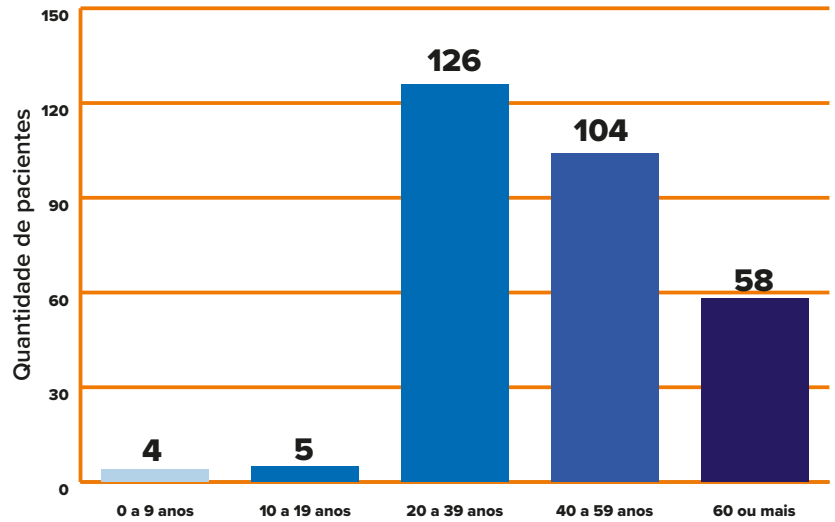

25/05/2020 - atualizado às 16h51

PANORAMA

REGIÃO	LONDRINA	PARANÁ	BRASIL*	MUNDO
CONFIRMADOS	297	3.331	363.211	5.453.784
CURADOS	132	1.748	149.911	2.191.310
ÓBITOS	20	156	22.666	345.886
AGUARDANDO EXAMES	85	—	—	—
DESCARTADOS	1.757	—	—	—

*Brasil: dados referentes ao dia 24/05

ANÁLISE DOS CASOS

Casos acumulados do período de 16/03/2020 à 25/05/2020**Informe-se sobre o Coronavírus:**

/saudelondrinaoficial

/saudelondrinaoficial

CASOS POR SEXO E IDADE em Londrina