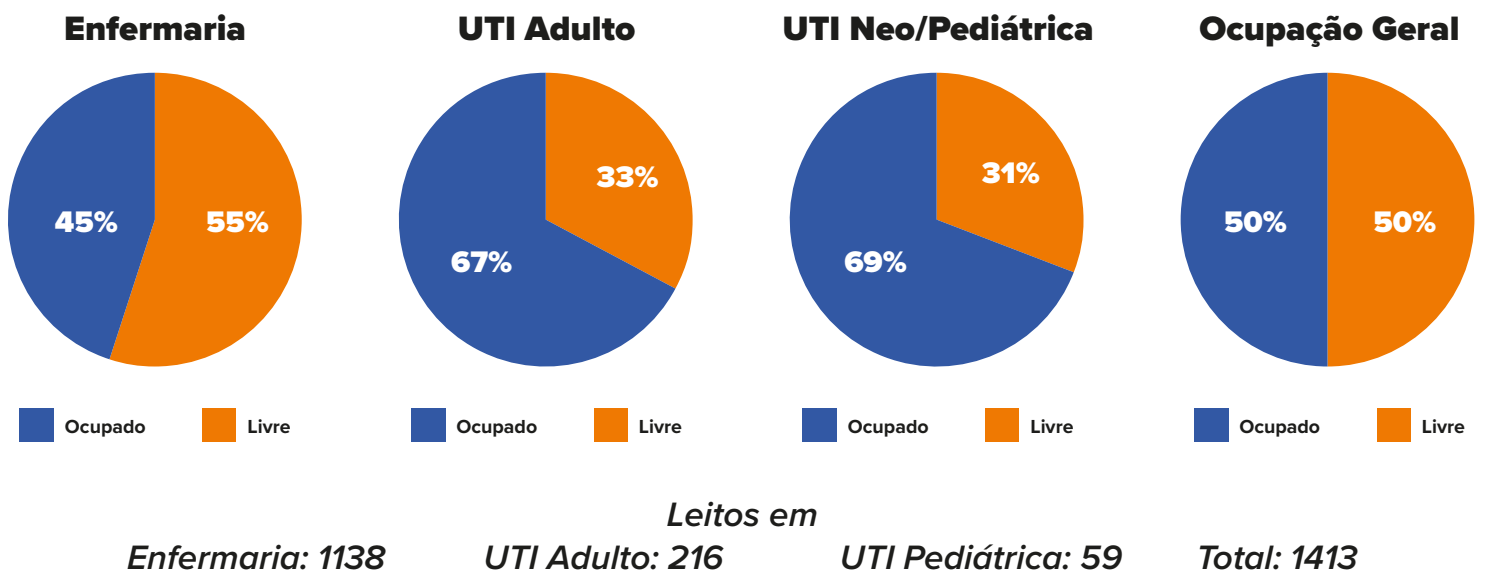

*Brasil: dados referentes ao dia 24/05

ANÁLISE DOS CASOS

Casos acumulados do período de 16/03/2020 à 25/05/2020**Informe-se sobre o Coronavírus:**

/saudelondrinaoficial

/saudelondrinaoficial

CASOS POR SEXO E IDADE em Londrina

SITUAÇÃO DOS CASOS em Londrina

Informe-se sobre o Coronavírus:

INCIDÊNCIA POR MILHÃO

EMERGÊNCIA
50% acima da
incidência nacional

ATENÇÃO
entre 50% e a
incidência nacional

ALERTA
abaixo da
incidência nacional

*Brasil: dados referentes ao dia 24/05

OCUPAÇÃO DE LEITOS

Informe-se sobre o Coronavírus:

25/05/2020 - atualizado às 16h51

MAPA DE CASOS POR REGIÃO

Informe-se sobre o Coronavírus: