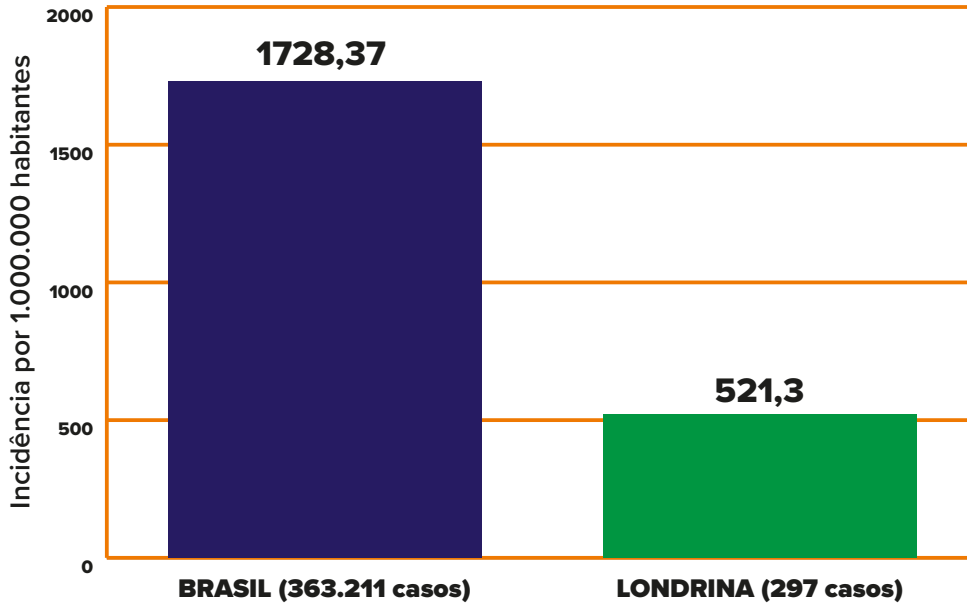

INCIDÊNCIA POR MILHÃO

EMERGÊNCIA
50% acima da
incidência nacional

ATENÇÃO
entre 50% e a
incidência nacional

ALERTA
abaixo da
incidência nacional

*Brasil: dados referentes ao dia 24/05

OCUPAÇÃO DE LEITOS