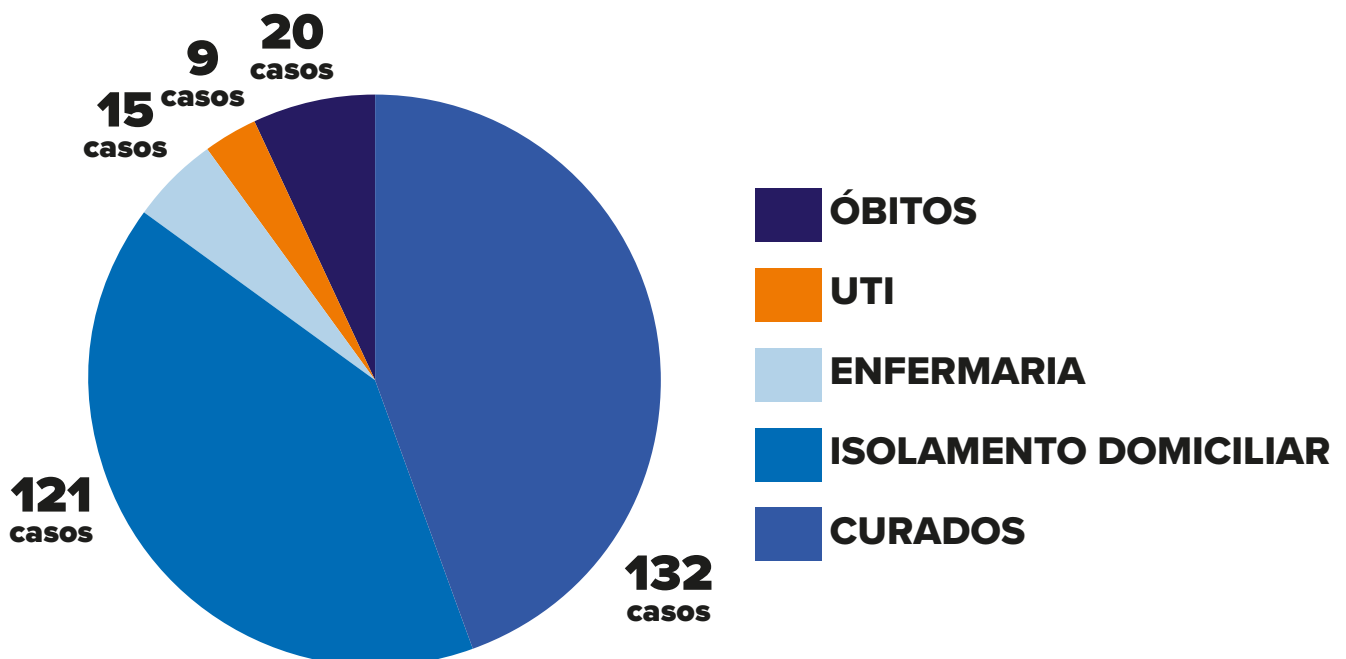

SITUAÇÃO DOS CASOS em Londrina

Informe-se sobre o Coronavírus: