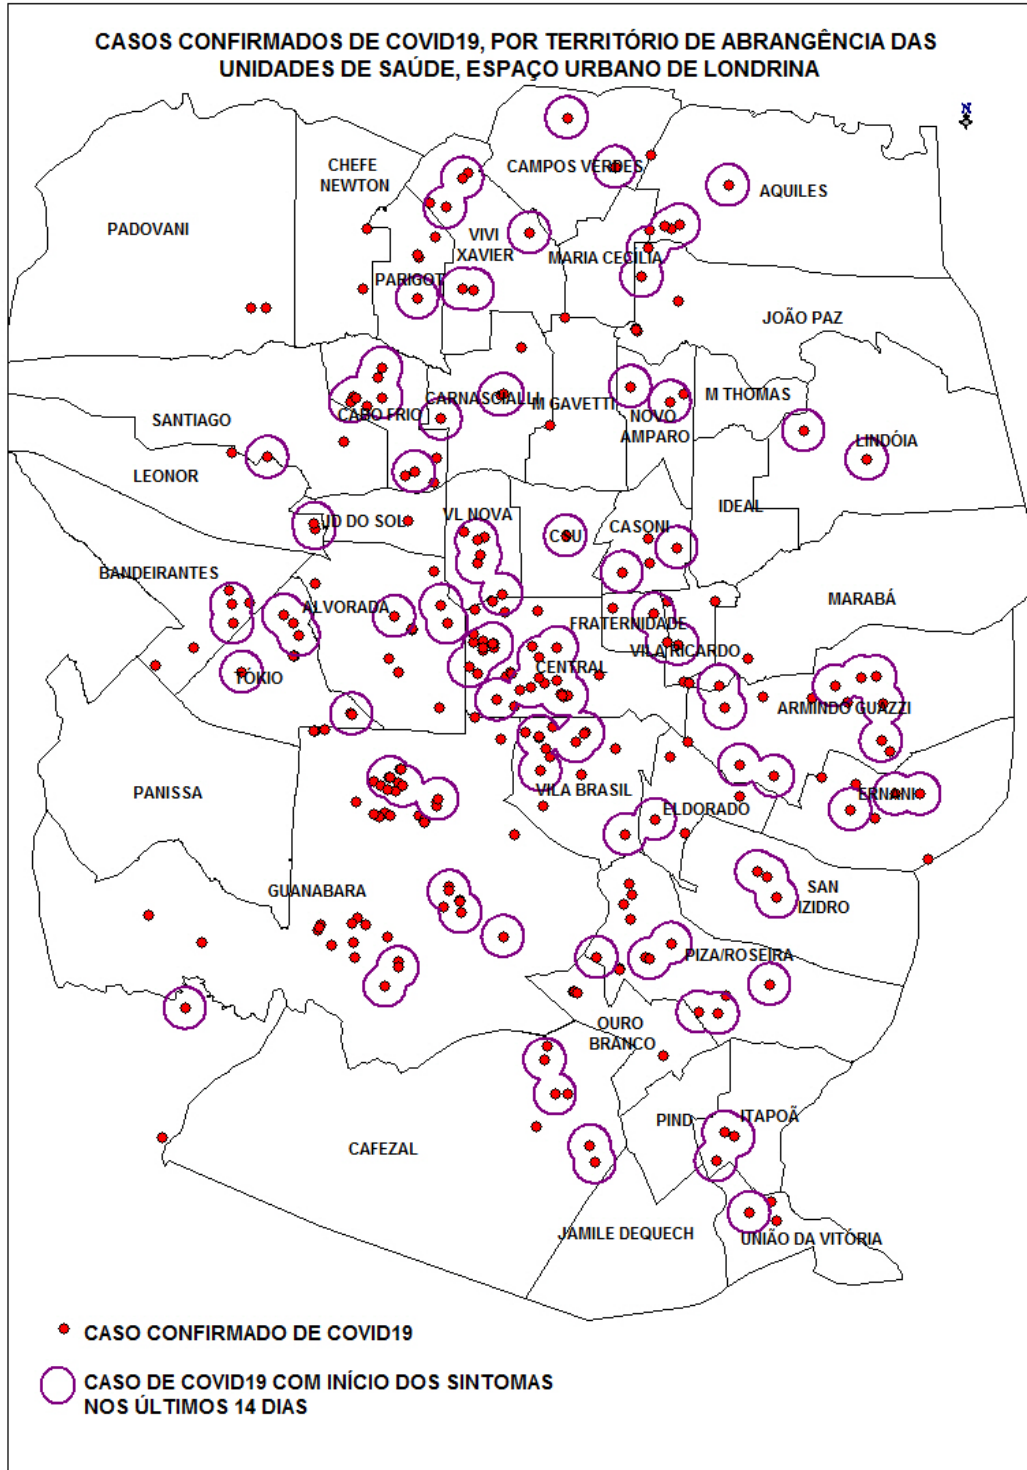

25/05/2020 - atualizado às 16h51

PANORAMA

REGIÃO	LONDRINA	PARANÁ	BRASIL*	MUNDO
CONFIRMADOS	297	3.331	363.211	5.453.784
CURADOS	132	1.748	149.911	2.191.310
ÓBITOS	20	156	22.666	345.886
AGUARDANDO EXAMES	85	—	—	—
DESCARTADOS	1.757	—	—	—

*Brasil: dados referentes ao dia 24/05

ANÁLISE DOS CASOS

Casos acumulados do período de 16/03/2020 à 25/05/2020**Informe-se sobre o Coronavírus:**

/saudelondrinaoficial

/saudelondrinaoficial

CASOS POR SEXO E IDADE em Londrina

SITUAÇÃO DOS CASOS em Londrina

Informe-se sobre o Coronavírus:

INCIDÊNCIA POR MILHÃO

EMERGÊNCIA
50% acima da
incidência nacional

ATENÇÃO
entre 50% e a
incidência nacional

ALERTA
abaixo da
incidência nacional

*Brasil: dados referentes ao dia 24/05

OCUPAÇÃO DE LEITOS

Informe-se sobre o Coronavírus:

25/05/2020 - atualizado às 16h51

MAPA DE CASOS POR REGIÃO

Informe-se sobre o Coronavírus: