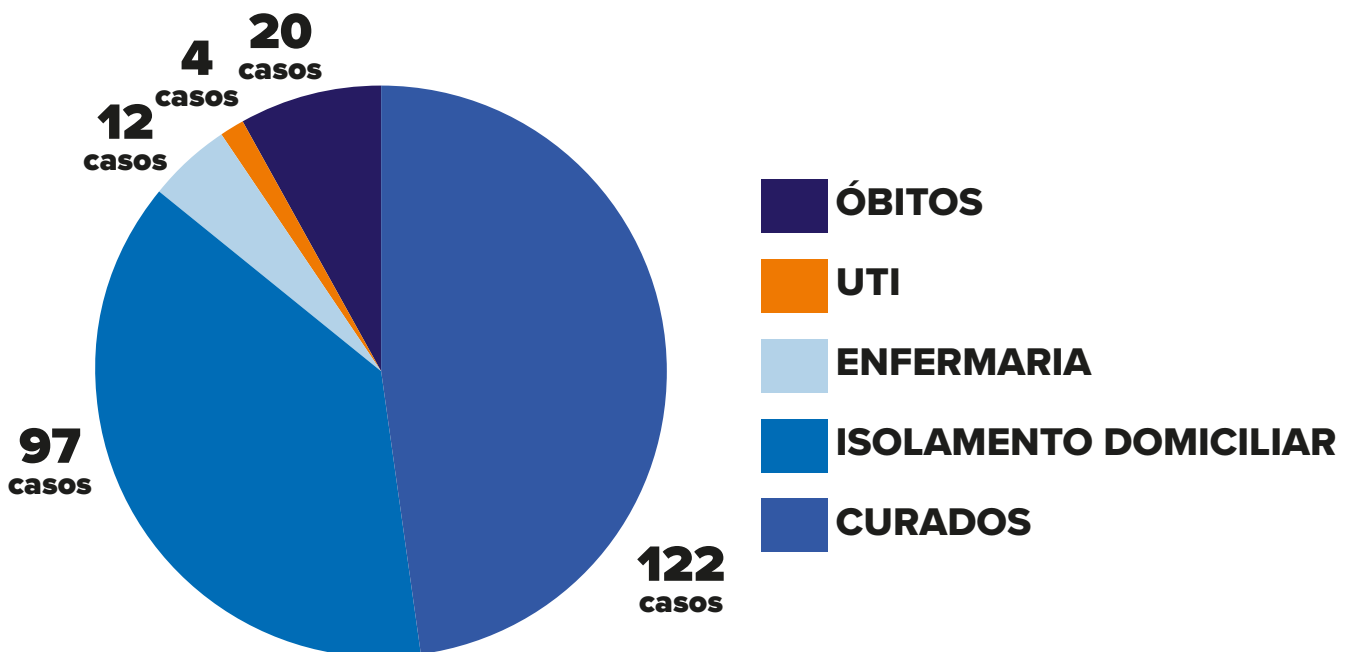

SITUAÇÃO DOS CASOS em Londrina

Informe-se sobre o Coronavírus:

/saudelondrinaoficial

/saudelondrinaoficial