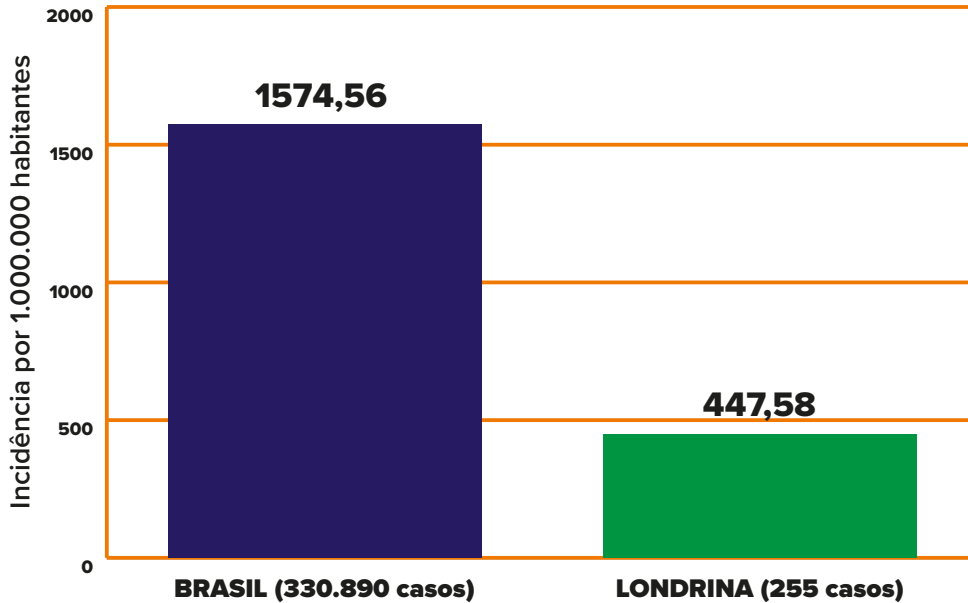

# PANORAMA

REGIÃO	LONDRINA	PARANÁ	BRASIL*	MUNDO
CONFIRMADOS	255	3.099	330.890	5.267.452
RECUPERADOS	122	1.705	135.430	2.086.375
ÓBITOS	20	150	20.803	339.949
AGUARDANDO EXAMES	180	—	—	—
DESCARTADOS	1.630	—	—	—

# CASOS POR SEXO E IDADE em Londrina

# SITUAÇÃO DOS CASOS em Londrina

Informe-se sobre o Coronavírus:

/saudelondrinaoficial

/saudelondrinaoficial

# INCIDÊNCIA POR MILHÃO

**EMERGÊNCIA**  
50% acima da  
incidência nacional

**ATENÇÃO**  
entre 50% e a  
incidência nacional

**ALERTA**  
abaixo da  
incidência nacional

\*Brasil: dados referentes ao dia 22/05