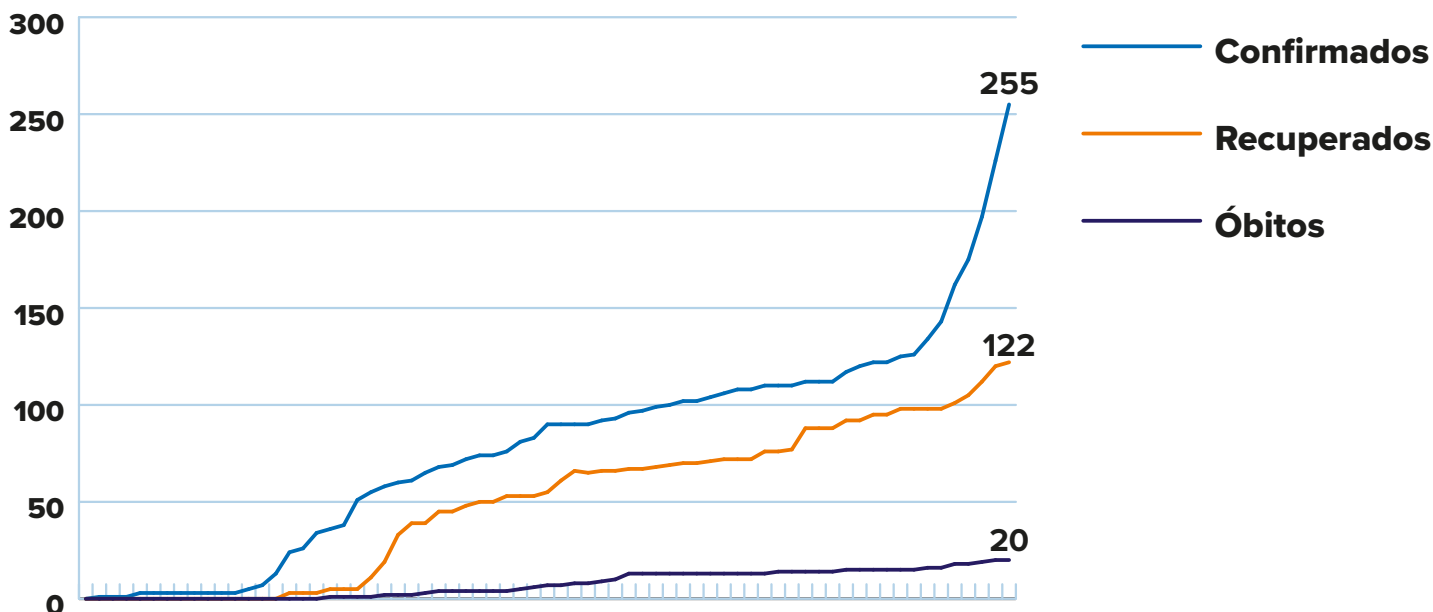

# PANORAMA

REGIÃO	LONDRINA	PARANÁ	BRASIL*	MUNDO
CONFIRMADOS	255	3.099	330.890	5.267.452
RECUPERADOS	122	1.705	135.430	2.086.375
ÓBITOS	20	150	20.803	339.949
AGUARDANDO EXAMES	180	—	—	—
DESCARTADOS	1.630	—	—	—

\*Brasil: dados referentes ao dia 22/05

# ANÁLISE DOS CASOS

**Casos acumulados do período de 16/03/2020 à 23/05/2020****Informe-se sobre o Coronavírus:**

/saudelondrinaoficial

/saudelondrinaoficial