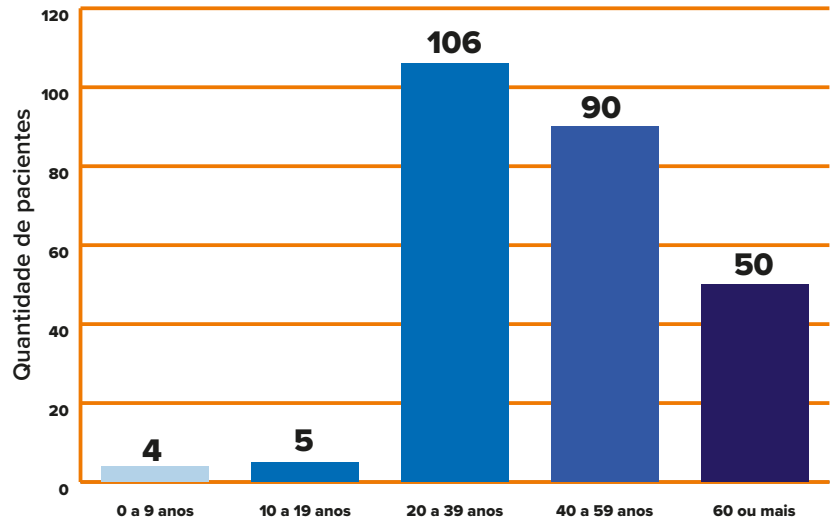

\*Brasil: dados referentes ao dia 22/05

# ANÁLISE DOS CASOS

**Casos acumulados do período de 16/03/2020 à 23/05/2020****Informe-se sobre o Coronavírus:**

/saudelondrinaoficial

/saudelondrinaoficial

# CASOS POR SEXO E IDADE em Londrina