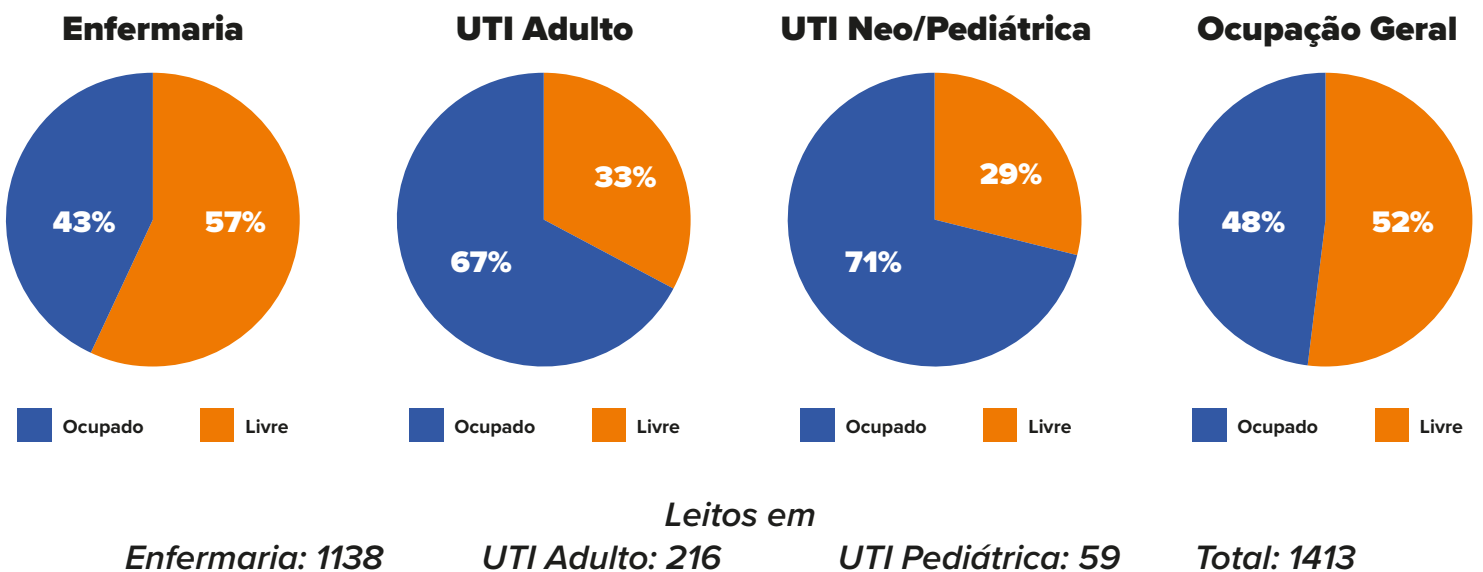

# CASOS POR SEXO E IDADE em Londrina

# INCIDÊNCIA POR MILHÃO

**EMERGÊNCIA**  
50% acima da  
incidência nacional

**ATENÇÃO**  
entre 50% e a  
incidência nacional

**ALERTA**  
abaixo da  
incidência nacional

\*Brasil: dados referentes ao dia 22/05

# OCUPAÇÃO DE LEITOS

Informe-se sobre o Coronavírus:

23/05/2020 - atualizado às 17h11

# MAPA DE CASOS POR REGIÃO

**Informe-se sobre o Coronavírus:**