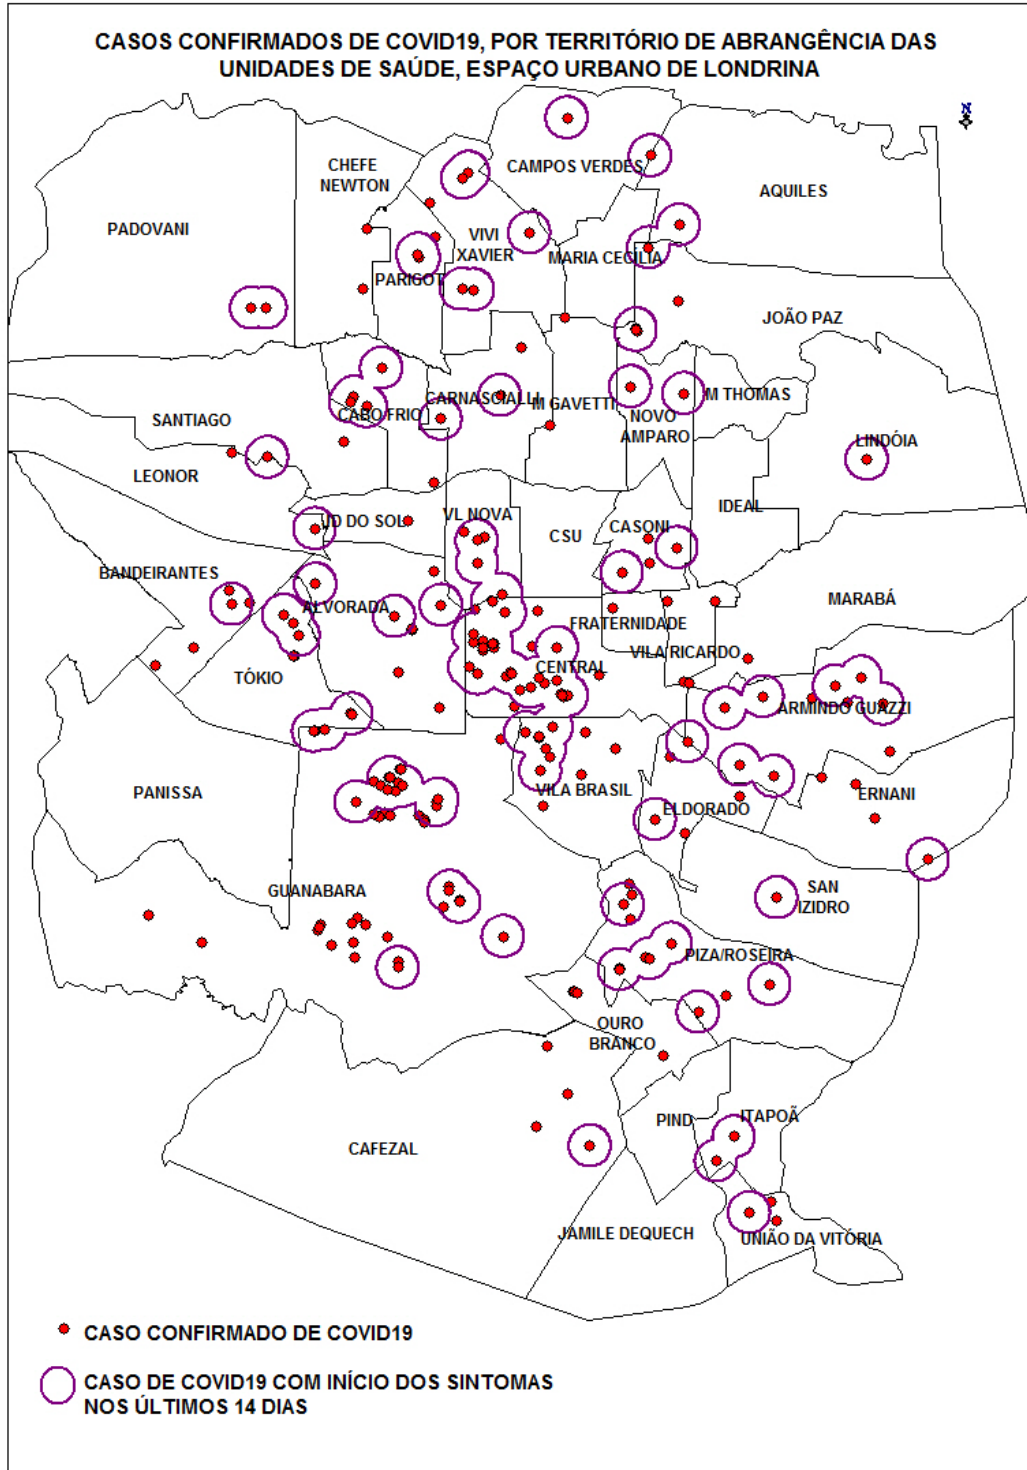

# SITUAÇÃO DOS CASOS em Londrina

Informe-se sobre o Coronavírus:

/saudelondrinaoficial

/saudelondrinaoficial

# INCIDÊNCIA POR MILHÃO

**EMERGÊNCIA**  
50% acima da  
incidência nacional

**ATENÇÃO**  
entre 50% e a  
incidência nacional

**ALERTA**  
abaixo da  
incidência nacional

\*Brasil: dados referentes ao dia 22/05

# OCUPAÇÃO DE LEITOS

Informe-se sobre o Coronavírus:

23/05/2020 - atualizado às 17h11

# MAPA DE CASOS POR REGIÃO

**Informe-se sobre o Coronavírus:**