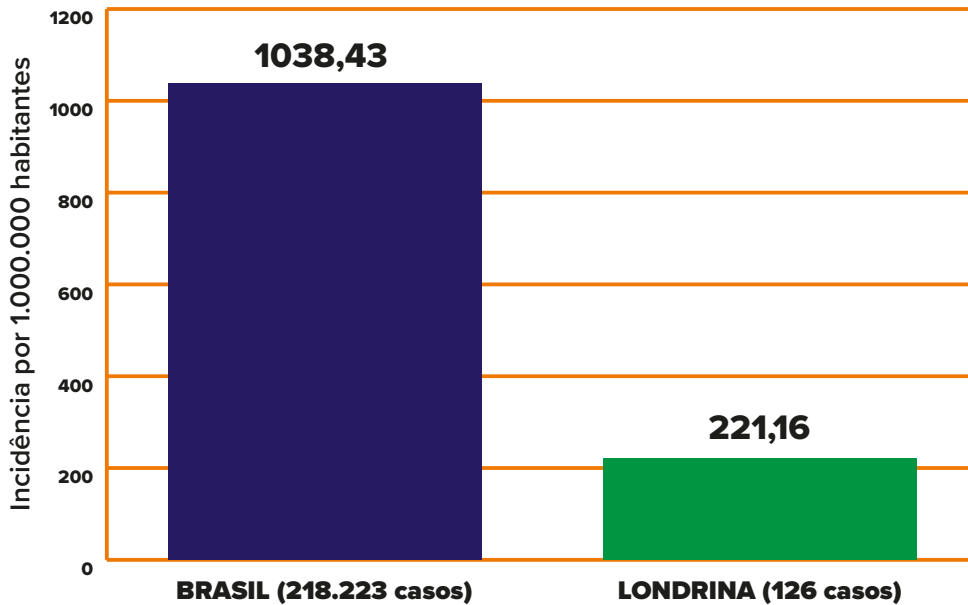

# PANORAMA

REGIÃO	LONDRINA	PARANÁ*	BRASIL*	MUNDO
CONFIRMADOS	126	2.139	218.223	4.599.738
RECUPERADOS	98	1.477	84.970	1.666.834
ÓBITOS	15	121	14.817	310.010
SUSPEITOS	237	—	—	—
DESCARTADOS	1.052	—	—	—

\*Paraná e Brasil: dados referentes ao dia 15/05

# CASOS POR SEXO E IDADE em Londrina

# SITUAÇÃO DOS CASOS em Londrina

Informe-se sobre o Coronavírus:

/saudelondrinaoficial

/saudelondrinaoficial

# INCIDÊNCIA POR MILHÃO

**EMERGÊNCIA**  
50% acima da  
incidência nacional

**ATENÇÃO**  
entre 50% e a  
incidência nacional

**ALERTA**  
abaixo da  
incidência nacional

\*Brasil: dados referentes ao dia 15/05