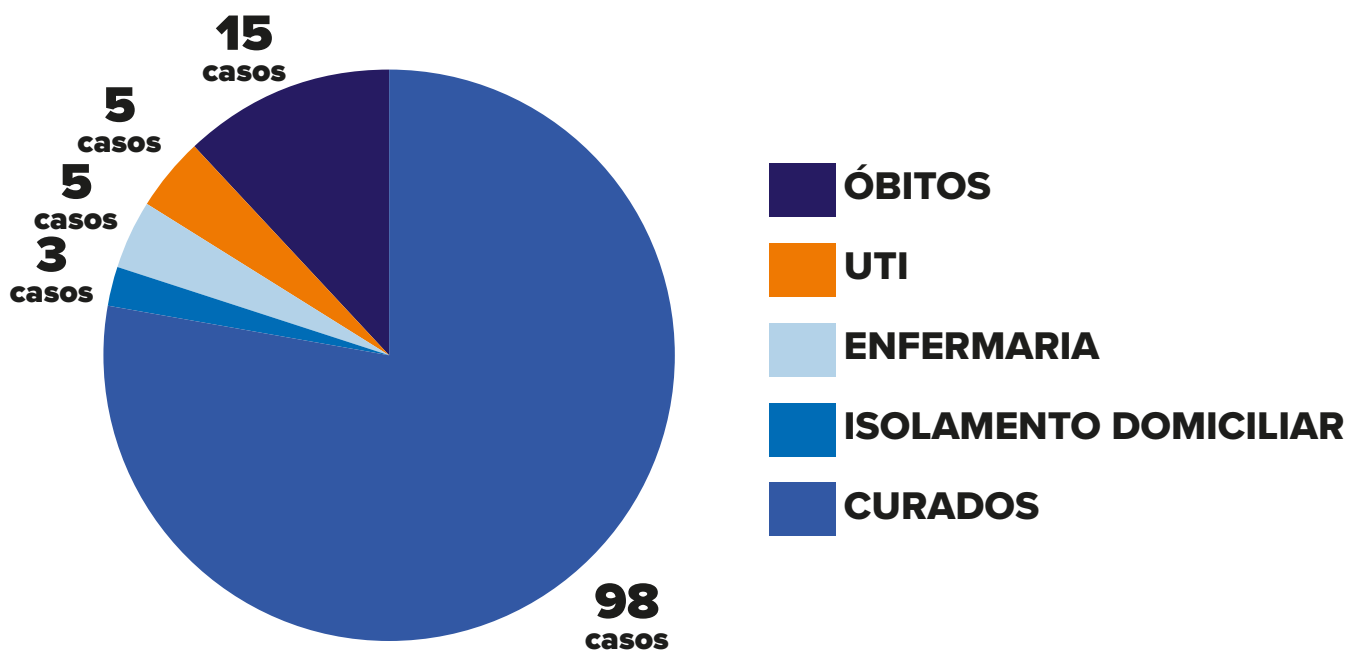

SITUAÇÃO DOS CASOS em Londrina

Informe-se sobre o Coronavírus:

/saudelondrinaoficial

/saudelondrinaoficial