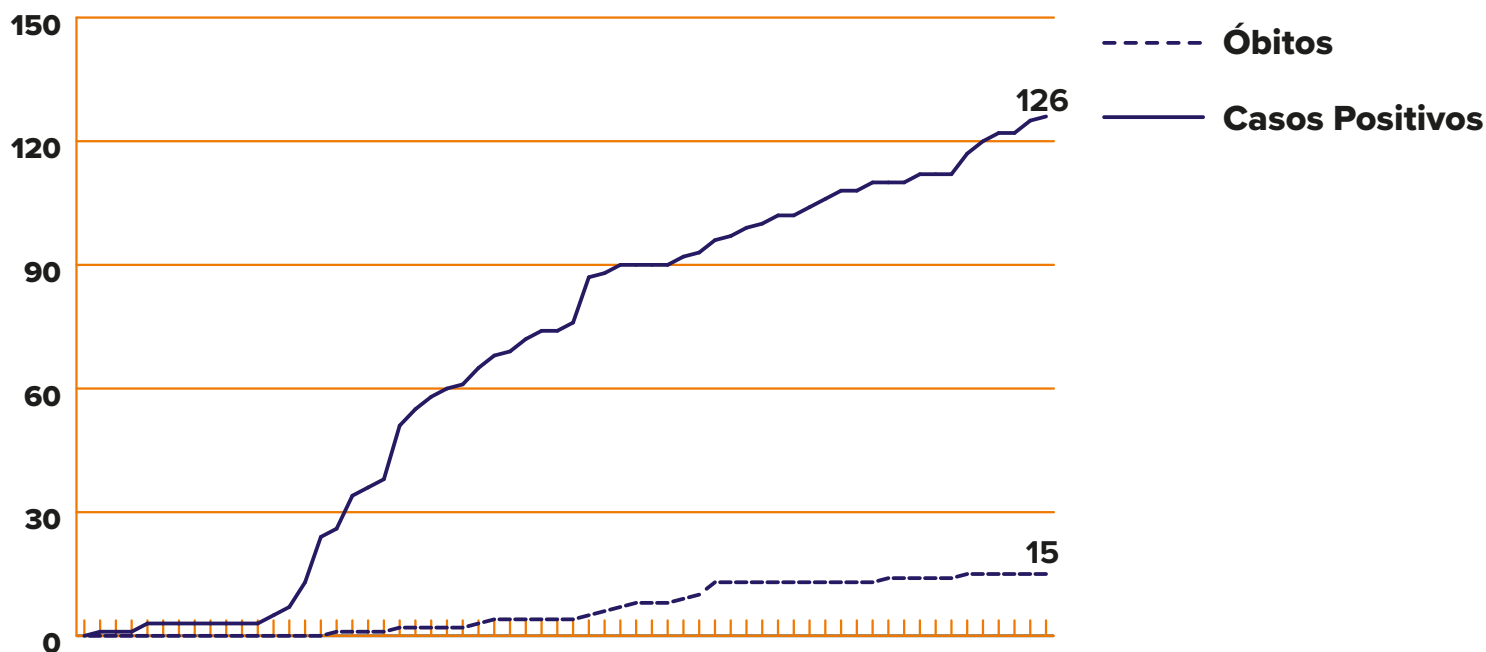

# PANORAMA

REGIÃO	LONDRINA	PARANÁ*	BRASIL*	MUNDO
CONFIRMADOS	126	2.139	218.223	4.599.738
RECUPERADOS	98	1.477	84.970	1.666.834
ÓBITOS	15	121	14.817	310.010
SUSPEITOS	237	—	—	—
DESCARTADOS	1.052	—	—	—

\*Paraná e Brasil: dados referentes ao dia 15/05

## CONFIRMADOS E ÓBITOS em Londrina

Casos acumulados do período de 16/03/2020 à 16/05/2020

Informe-se sobre o Coronavírus:

/saudelondrinaoficial

/saudelondrinaoficial

# CASOS POR SEXO E IDADE em Londrina