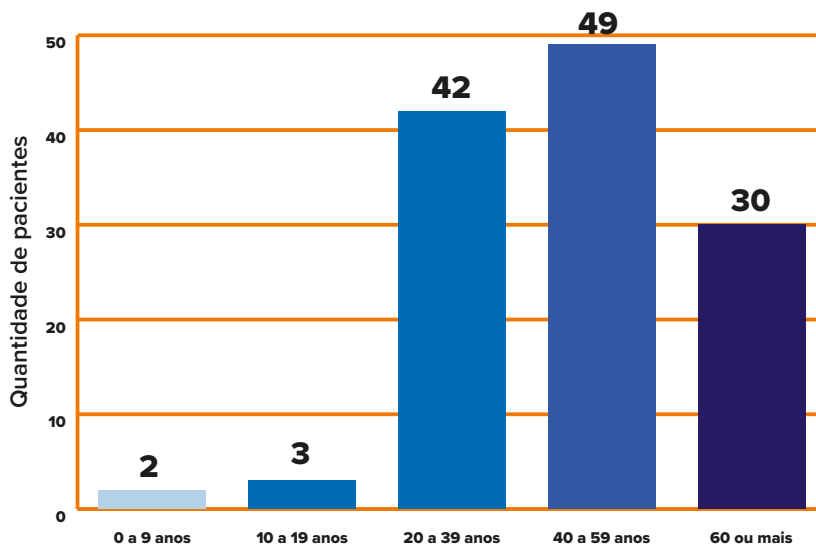

# PANORAMA

REGIÃO	LONDRINA	PARANÁ*	BRASIL*	MUNDO
CONFIRMADOS	126	2.139	218.223	4.599.738
RECUPERADOS	98	1.477	84.970	1.666.834
ÓBITOS	15	121	14.817	310.010
SUSPEITOS	237	—	—	—
DESCARTADOS	1.052	—	—	—

\*Paraná e Brasil: dados referentes ao dia 15/05

## CONFIRMADOS E ÓBITOS em Londrina

Casos acumulados do período de 16/03/2020 à 16/05/2020

Informe-se sobre o Coronavírus:

/saudelondrinaoficial

/saudelondrinaoficial

# CASOS POR SEXO E IDADE em Londrina