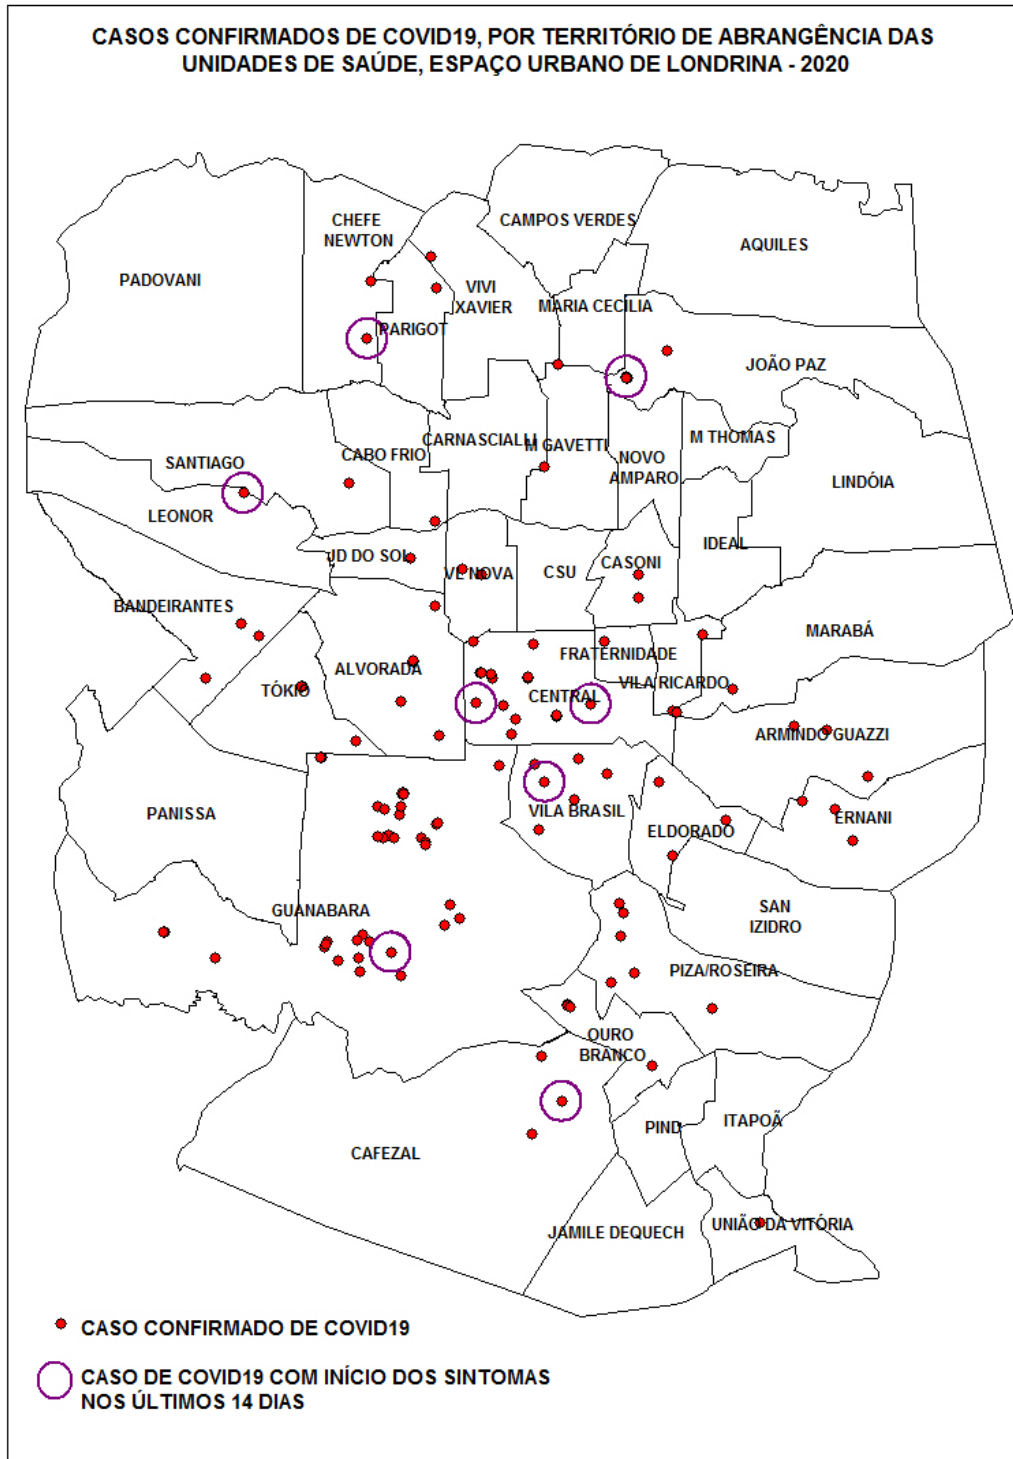

# PANORAMA

REGIÃO	LONDRINA	PARANÁ*	BRASIL*	MUNDO
CONFIRMADOS	126	2.139	218.223	4.599.738
RECUPERADOS	98	1.477	84.970	1.666.834
ÓBITOS	15	121	14.817	310.010
SUSPEITOS	237	—	—	—
DESCARTADOS	1.052	—	—	—

\*Paraná e Brasil: dados referentes ao dia 15/05

# INCIDÊNCIA POR MILHÃO

**EMERGÊNCIA**  
50% acima da  
incidência nacional

**ATENÇÃO**  
entre 50% e a  
incidência nacional

**ALERTA**  
abaixo da  
incidência nacional

\*Brasil: dados referentes ao dia 15/05

# OCUPAÇÃO DE LEITOS

**Informe-se sobre o Coronavírus:**

16/05/2020 - atualizado às 17h09

# MAPA DE CASOS POR REGIÃO

**Informe-se sobre o Coronavírus:**