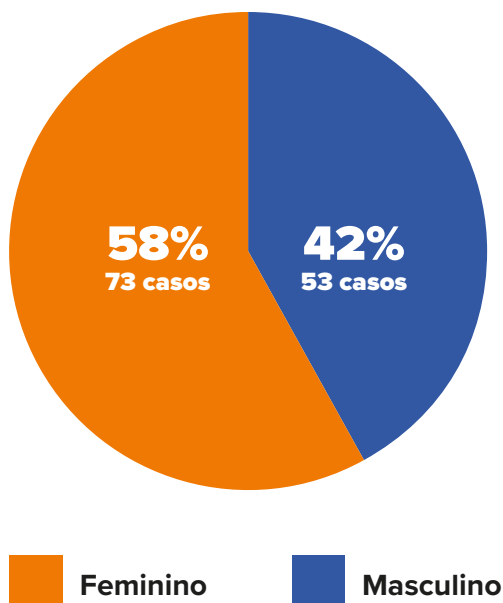

# PANORAMA

REGIÃO	LONDRINA	PARANÁ*	BRASIL*	MUNDO
CONFIRMADOS	126	2.139	218.223	4.599.738
RECUPERADOS	98	1.477	84.970	1.666.834
ÓBITOS	15	121	14.817	310.010
SUSPEITOS	237	—	—	—
DESCARTADOS	1.052	—	—	—

\*Paraná e Brasil: dados referentes ao dia 15/05

## CONFIRMADOS E ÓBITOS em Londrina

Casos acumulados do período de 16/03/2020 à 16/05/2020

Informe-se sobre o Coronavírus:

/saudelondrinaoficial

/saudelondrinaoficial

# CASOS POR SEXO E IDADE em Londrina