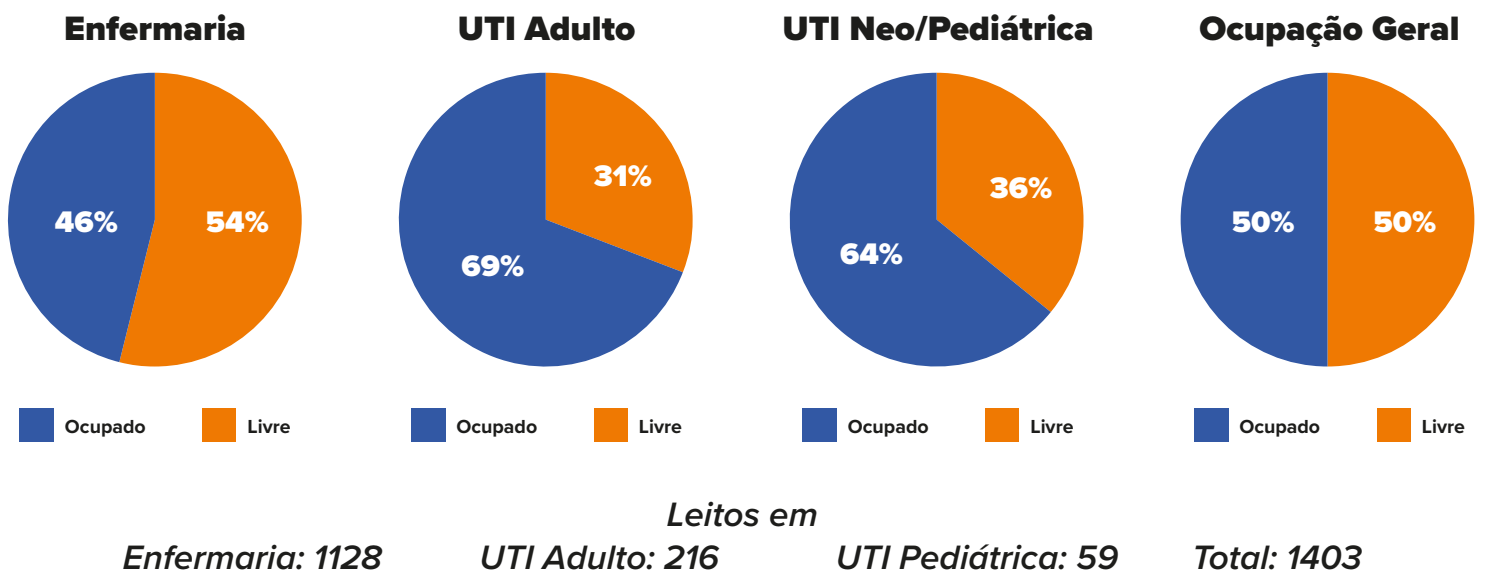

# CASOS POR SEXO E IDADE em Londrina

# INCIDÊNCIA POR MILHÃO

**EMERGÊNCIA**  
50% acima da  
incidência nacional

**ATENÇÃO**  
entre 50% e a  
incidência nacional

**ALERTA**  
abaixo da  
incidência nacional

\*Brasil: dados referentes ao dia 15/05

# OCUPAÇÃO DE LEITOS

**Informe-se sobre o Coronavírus:**

16/05/2020 - atualizado às 17h09

# MAPA DE CASOS POR REGIÃO

**Informe-se sobre o Coronavírus:**