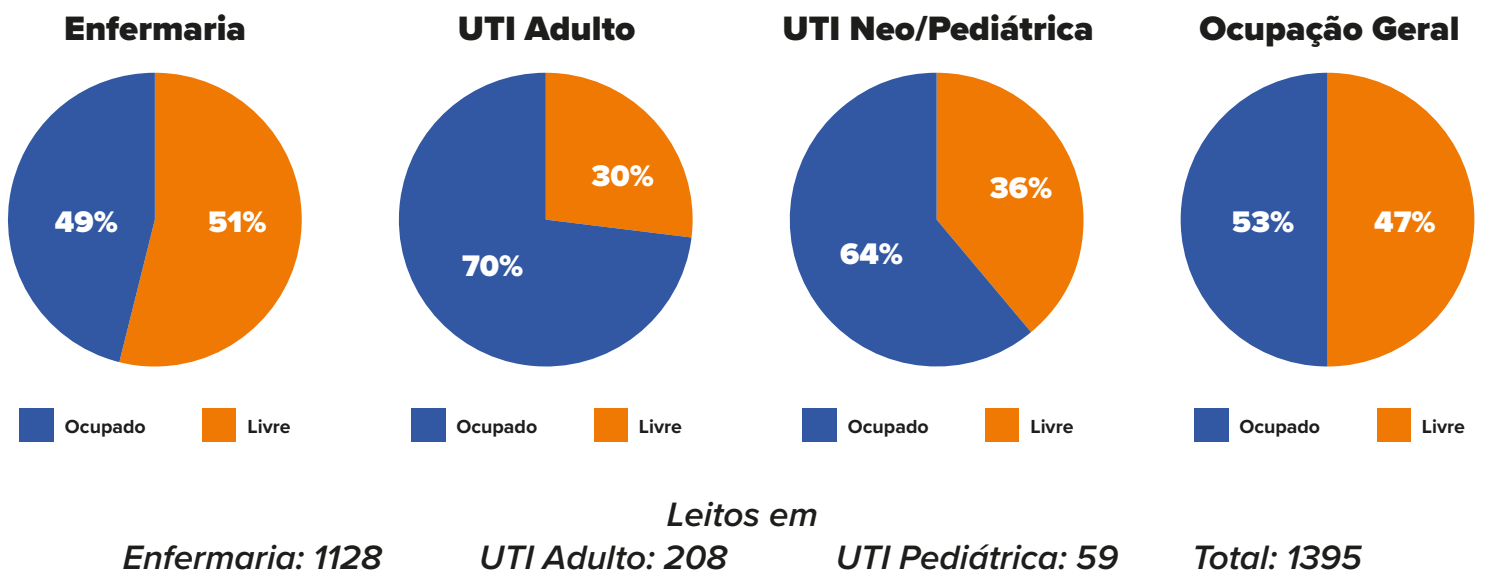

# SITUAÇÃO DOS CASOS em Londrina

Informe-se sobre o Coronavírus:

# INCIDÊNCIA POR MILHÃO

**EMERGÊNCIA**  
50% acima da  
incidência nacional

**ATENÇÃO**  
entre 50% e a  
incidência nacional

**ALERTA**  
abaixo da  
incidência nacional

\*Brasil: dados referentes ao dia 12/05

# OCUPAÇÃO DE LEITOS

**Informe-se sobre o Coronavírus:**

13/05/2020 - atualizado às 17h20

# MAPA DE CASOS POR REGIÃO

**Informe-se sobre o Coronavírus:**