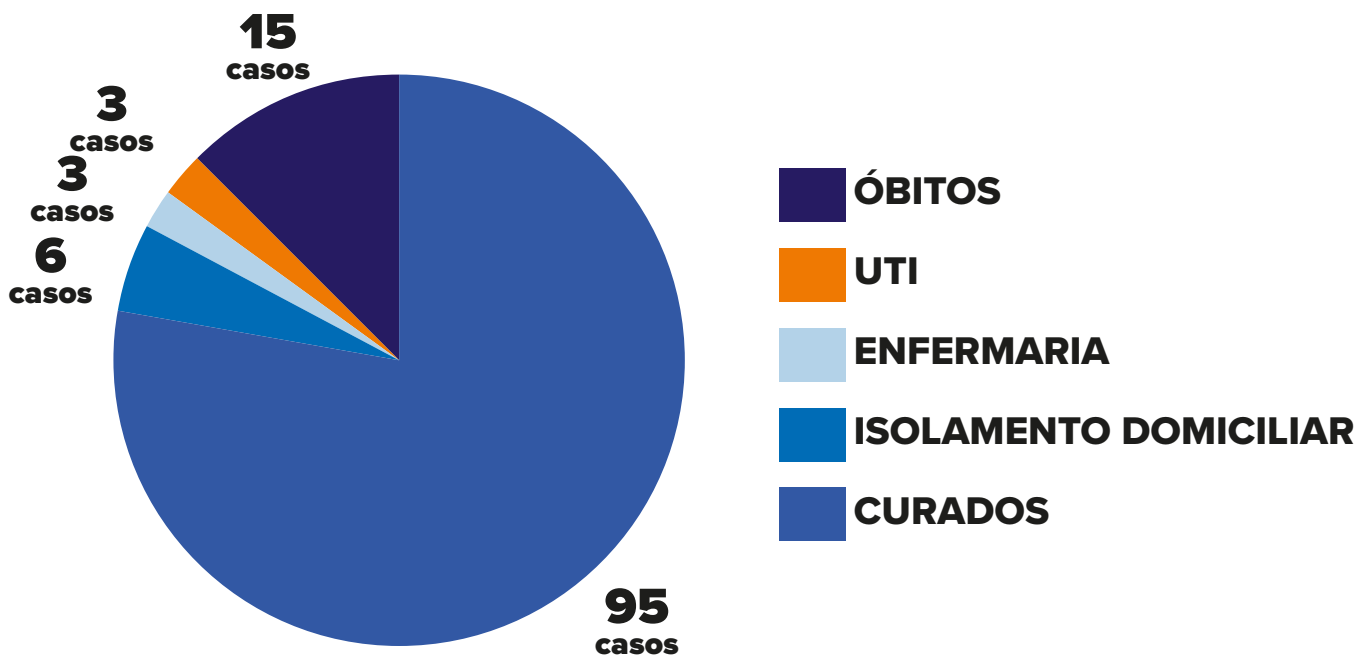

SITUAÇÃO DOS CASOS em Londrina

Informe-se sobre o Coronavírus: