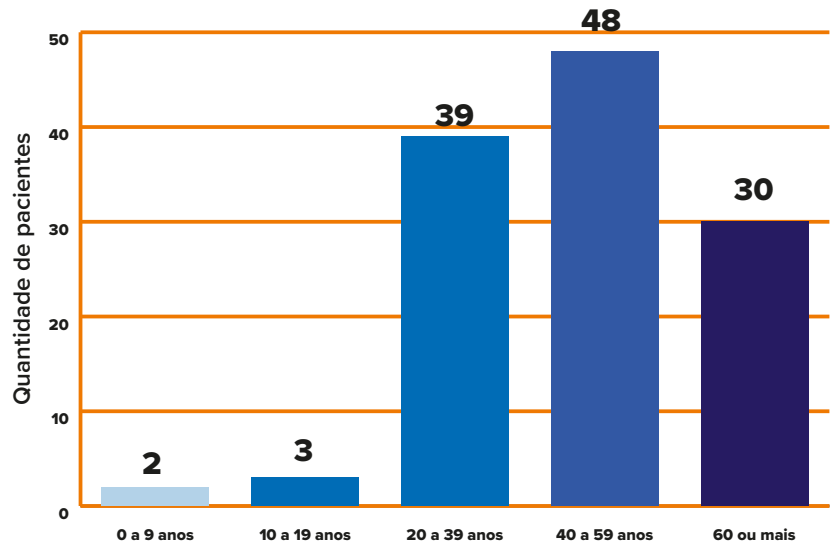

# PANORAMA

REGIÃO	LONDRINA	PARANÁ	BRASIL*	MUNDO
CONFIRMADOS	122	1.996	177.589	4.308.055
RECUPERADOS	95	1.424	72.597	1.518.424
ÓBITOS	15	117	12.400	294.155
SUSPEITOS	184	—	—	—
DESCARTADOS	1.030	—	—	—

\*Brasil: dados referentes ao dia 12/05

## CONFIRMADOS E ÓBITOS em Londrina

Casos acumulados do período de 16/03/2020 à 13/05/2020

Informe-se sobre o Coronavírus:

/saudelondrinaoficial

/saudelondrinaoficial

# CASOS POR SEXO E IDADE em Londrina