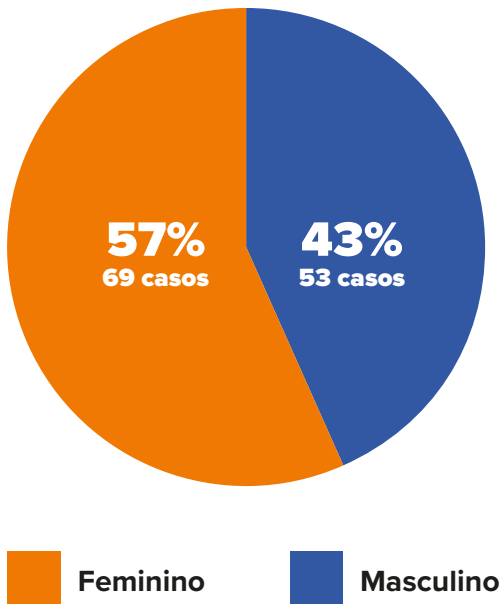

# PANORAMA

REGIÃO	LONDRINA	PARANÁ	BRASIL*	MUNDO
CONFIRMADOS	122	1.996	177.589	4.308.055
RECUPERADOS	95	1.424	72.597	1.518.424
ÓBITOS	15	117	12.400	294.155
SUSPEITOS	184	—	—	—
DESCARTADOS	1.030	—	—	—

\*Brasil: dados referentes ao dia 12/05

## CONFIRMADOS E ÓBITOS em Londrina

Casos acumulados do período de 16/03/2020 à 13/05/2020

Informe-se sobre o Coronavírus:

/saudelondrinaoficial

/saudelondrinaoficial

# CASOS POR SEXO E IDADE em Londrina