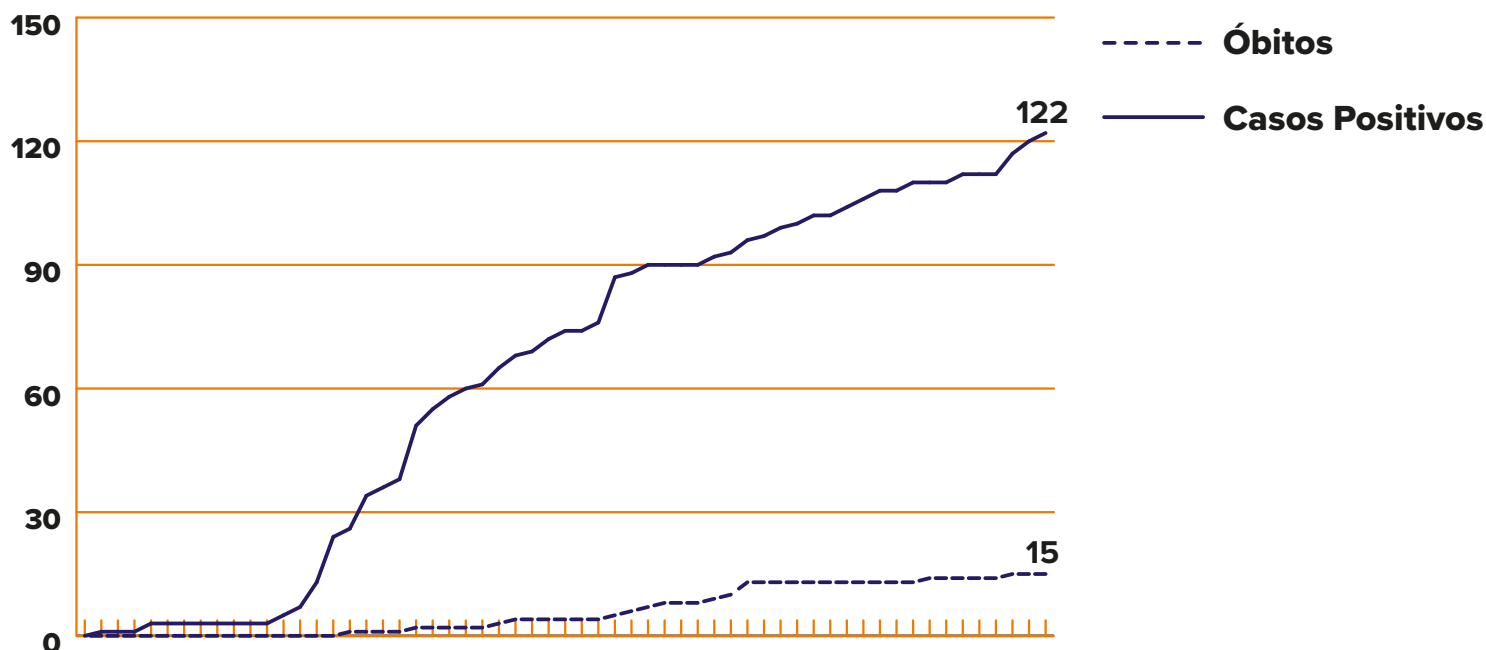

# PANORAMA

REGIÃO	LONDRINA	PARANÁ	BRASIL*	MUNDO
CONFIRMADOS	122	1.996	177.589	4.308.055
RECUPERADOS	95	1.424	72.597	1.518.424
ÓBITOS	15	117	12.400	294.155
SUSPEITOS	184	—	—	—
DESCARTADOS	1.030	—	—	—

\*Brasil: dados referentes ao dia 12/05

## CONFIRMADOS E ÓBITOS em Londrina

Casos acumulados do período de 16/03/2020 à 13/05/2020

Informe-se sobre o Coronavírus:

/saudelondrinaoficial

/saudelondrinaoficial

# CASOS POR SEXO E IDADE em Londrina