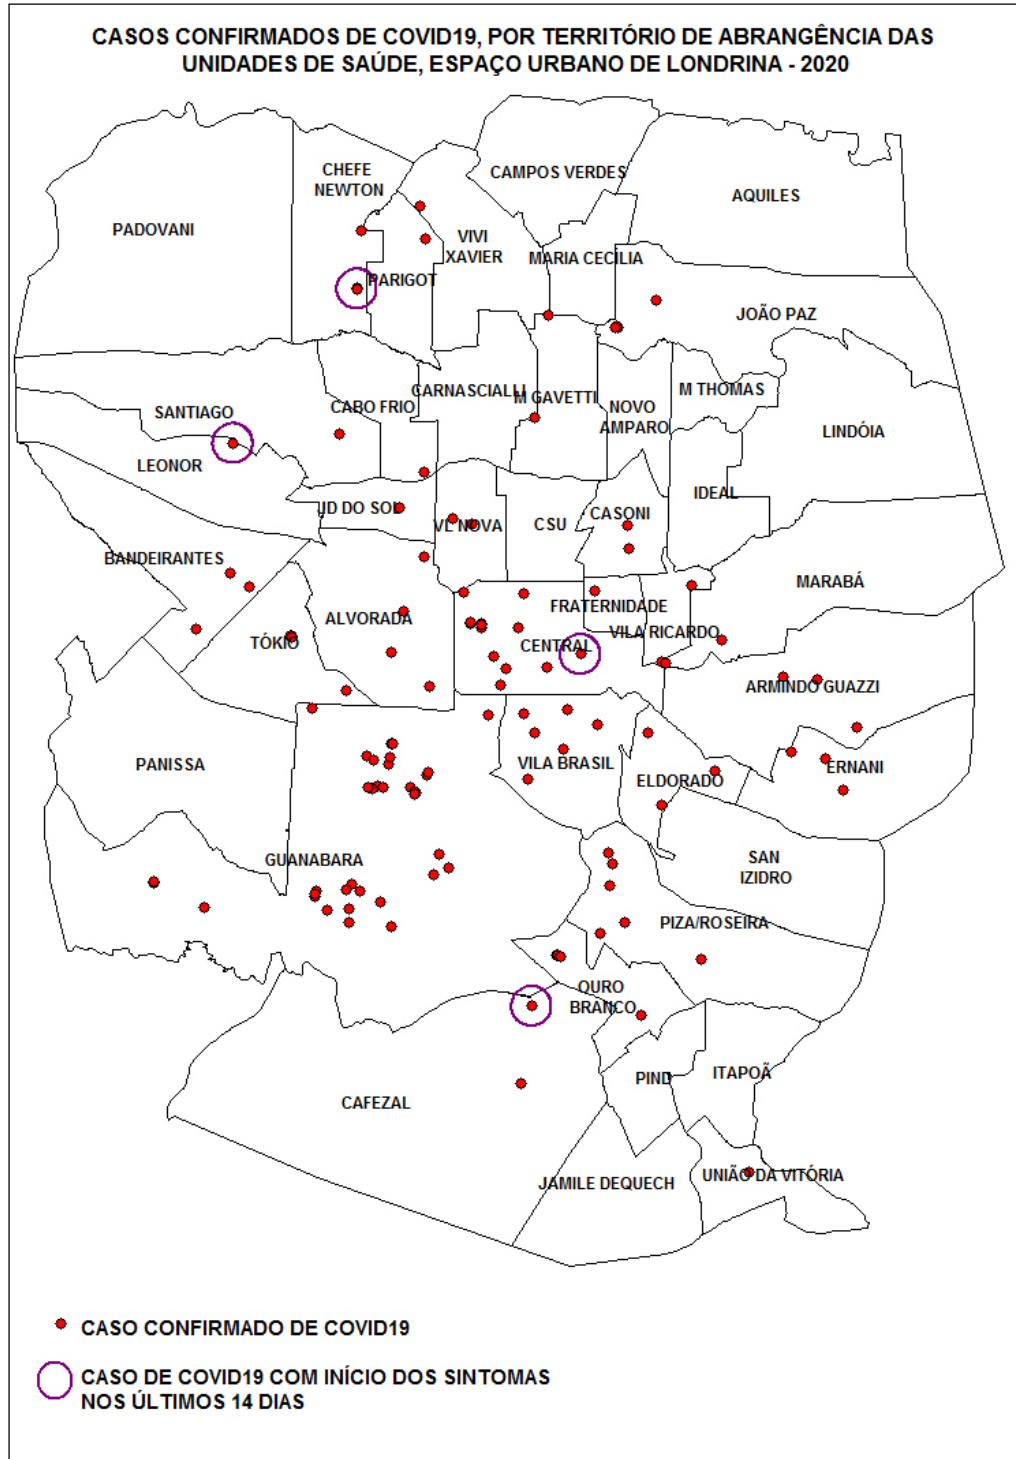

# PANORAMA

REGIÃO	LONDRINA	PARANÁ	BRASIL*	MUNDO
CONFIRMADOS	122	1.996	177.589	4.308.055
RECUPERADOS	95	1.424	72.597	1.518.424
ÓBITOS	15	117	12.400	294.155
SUSPEITOS	184	—	—	—
DESCARTADOS	1.030	—	—	—

\*Brasil: dados referentes ao dia 12/05

# INCIDÊNCIA POR MILHÃO

**EMERGÊNCIA**  
50% acima da  
incidência nacional

**ATENÇÃO**  
entre 50% e a  
incidência nacional

**ALERTA**  
abaixo da  
incidência nacional

\*Brasil: dados referentes ao dia 12/05

# OCUPAÇÃO DE LEITOS

**Informe-se sobre o Coronavírus:**

13/05/2020 - atualizado às 17h20

# MAPA DE CASOS POR REGIÃO

**Informe-se sobre o Coronavírus:**