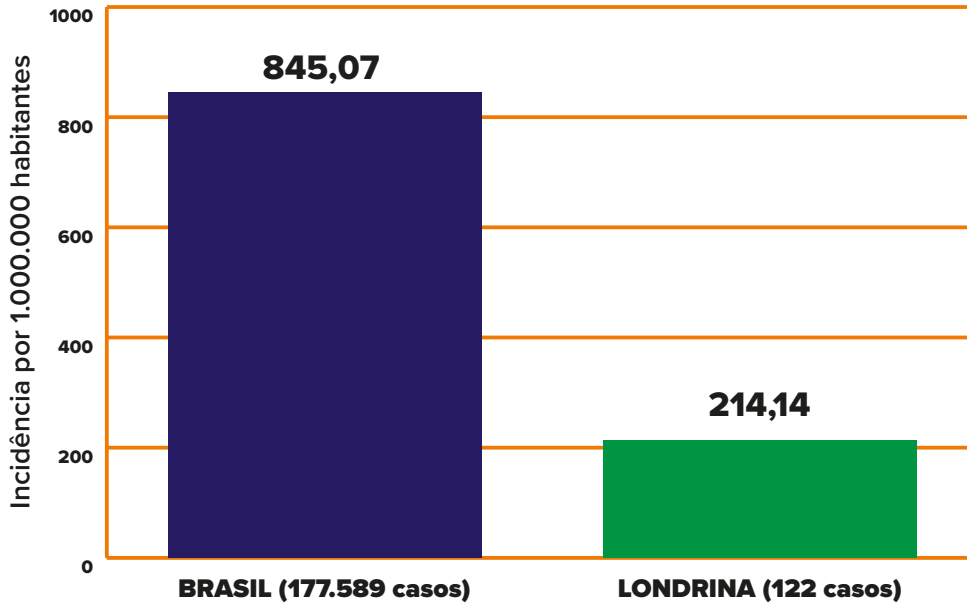

INCIDÊNCIA POR MILHÃO

EMERGÊNCIA
50% acima da
incidência nacional

ATENÇÃO
entre 50% e a
incidência nacional

ALERTA
abaixo da
incidência nacional

*Brasil: dados referentes ao dia 12/05

OCUPAÇÃO DE LEITOS