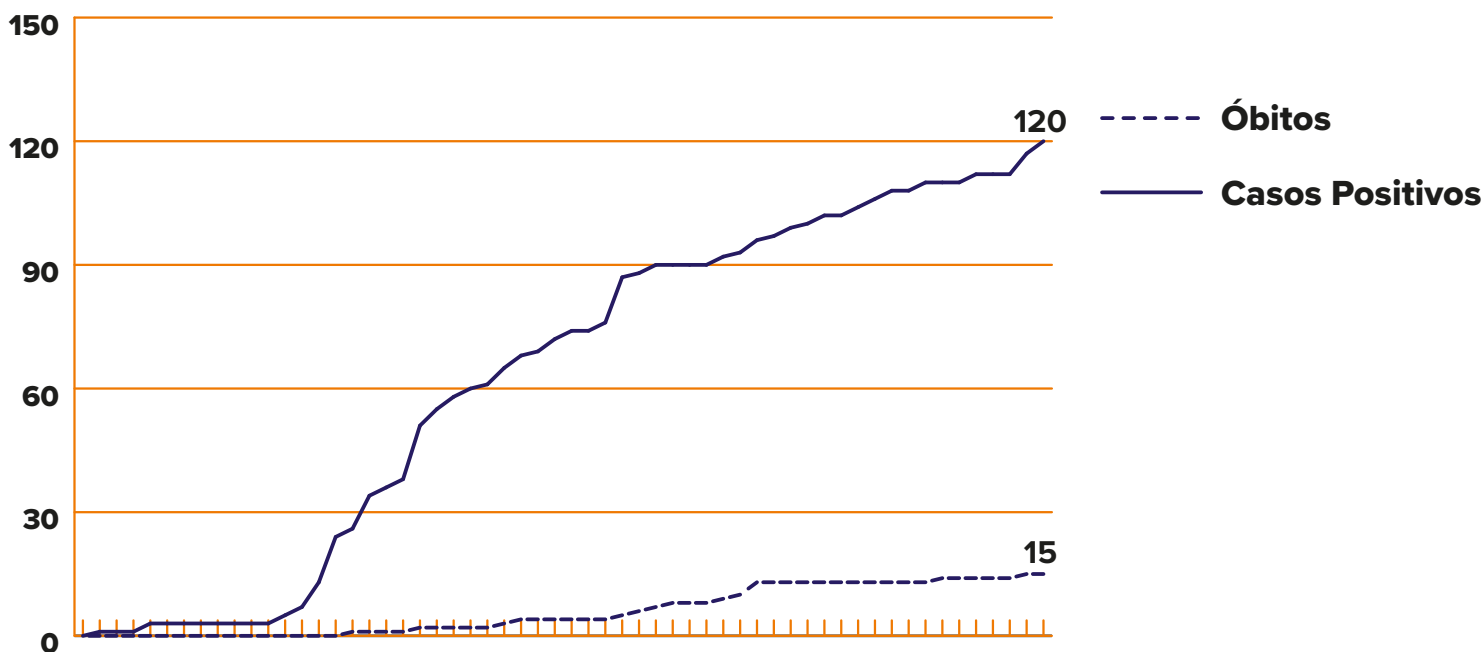

# PANORAMA

REGIÃO	LONDRINA	PARANÁ	BRASIL*	MUNDO
CONFIRMADOS	120	1.906	168.331	4.178.156
RECUPERADOS	92	1.318	67.384	1.456.493
ÓBITOS	15	113	11.519	286.353
SUSPEITOS	154	—	—	—
DESCARTADOS	1.028	—	—	—

\*Brasil: dados referentes ao dia 11/05

## CONFIRMADOS E ÓBITOS em Londrina

Casos acumulados do período de 16/03/2020 à 12/05/2020

Informe-se sobre o Coronavírus:

/saudelondrinaoficial

/saudelondrinaoficial

# CASOS POR SEXO E IDADE em Londrina