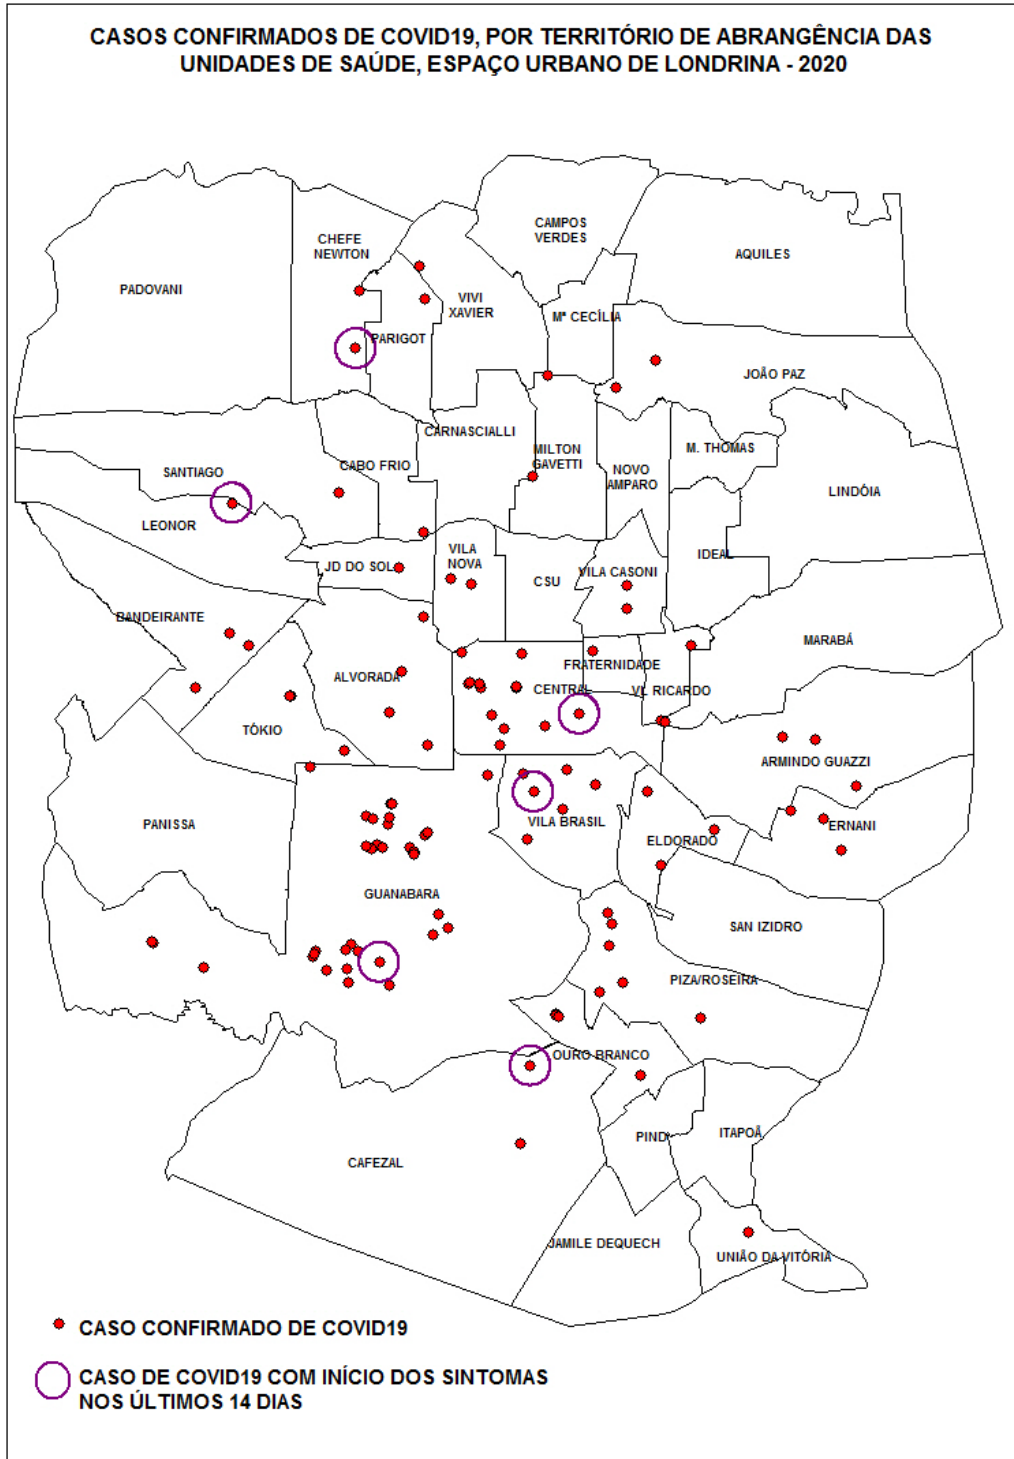

# PANORAMA

REGIÃO	LONDRINA	PARANÁ	BRASIL*	MUNDO
CONFIRMADOS	120	1.906	168.331	4.178.156
RECUPERADOS	92	1.318	67.384	1.456.493
ÓBITOS	15	113	11.519	286.353
SUSPEITOS	154	—	—	—
DESCARTADOS	1.028	—	—	—

\*Brasil: dados referentes ao dia 11/05

# INCIDÊNCIA POR MILHÃO

**EMERGÊNCIA**  
50% acima da  
incidência nacional

**ATENÇÃO**  
entre 50% e a  
incidência nacional

**ALERTA**  
abaixo da  
incidência nacional

\*Brasil: dados referentes ao dia 11/05

# OCUPAÇÃO DE LEITOS

Informe-se sobre o Coronavírus:

12/05/2020 - atualizado às 17h57

# MAPA DE CASOS POR REGIÃO

**Informe-se sobre o Coronavírus:**