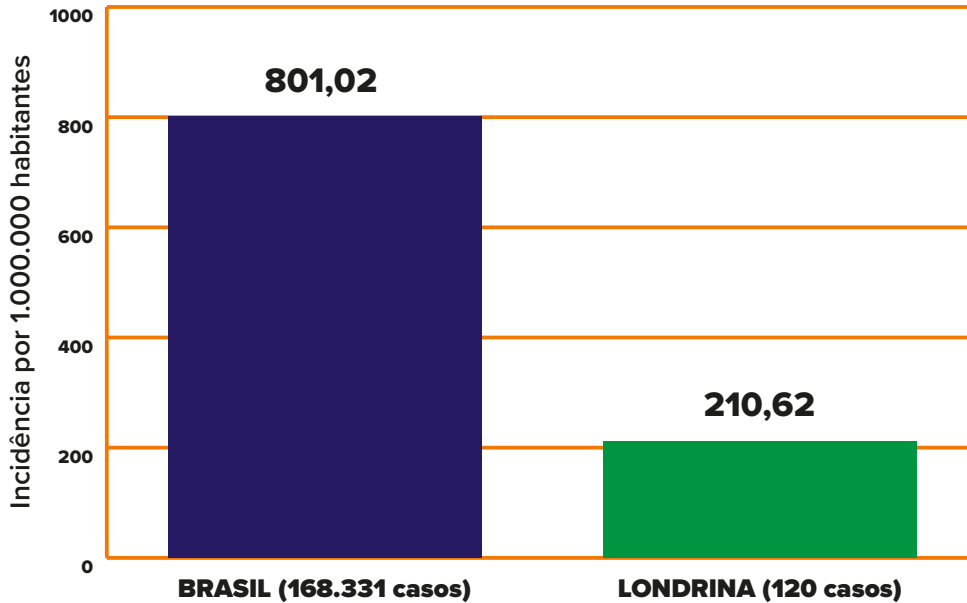

# PANORAMA

REGIÃO	LONDRINA	PARANÁ	BRASIL*	MUNDO
CONFIRMADOS	120	1.906	168.331	4.178.156
RECUPERADOS	92	1.318	67.384	1.456.493
ÓBITOS	15	113	11.519	286.353
SUSPEITOS	154	—	—	—
DESCARTADOS	1.028	—	—	—

\*Brasil: dados referentes ao dia 11/05

# CASOS POR SEXO E IDADE em Londrina

# SITUAÇÃO DOS CASOS em Londrina

Informe-se sobre o Coronavírus:

/saudelondrinaoficial

/saudelondrinaoficial

# INCIDÊNCIA POR MILHÃO

**EMERGÊNCIA**  
50% acima da  
incidência nacional

**ATENÇÃO**  
entre 50% e a  
incidência nacional

**ALERTA**  
abaixo da  
incidência nacional

\*Brasil: dados referentes ao dia 11/05