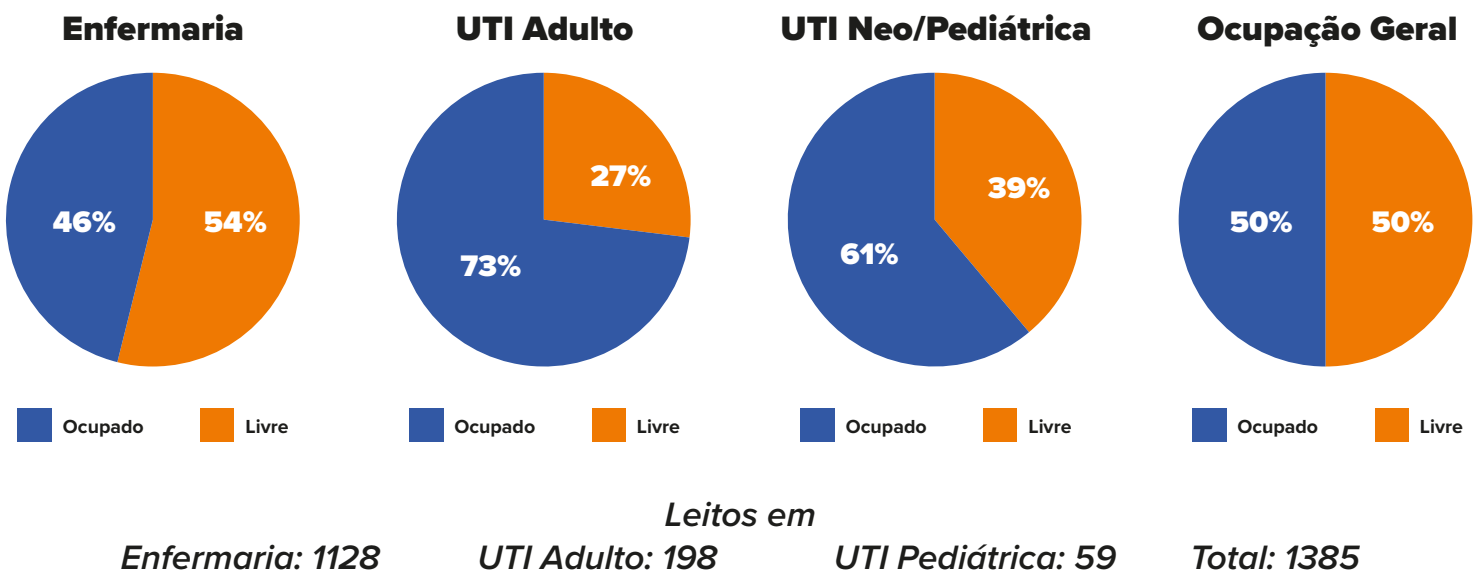

# CASOS POR SEXO E IDADE em Londrina

# INCIDÊNCIA POR MILHÃO

**EMERGÊNCIA**  
50% acima da  
incidência nacional

**ATENÇÃO**  
entre 50% e a  
incidência nacional

**ALERTA**  
abaixo da  
incidência nacional

\*Brasil: dados referentes ao dia 11/05

# OCUPAÇÃO DE LEITOS

Informe-se sobre o Coronavírus:

12/05/2020 - atualizado às 17h57

# MAPA DE CASOS POR REGIÃO

**Informe-se sobre o Coronavírus:**