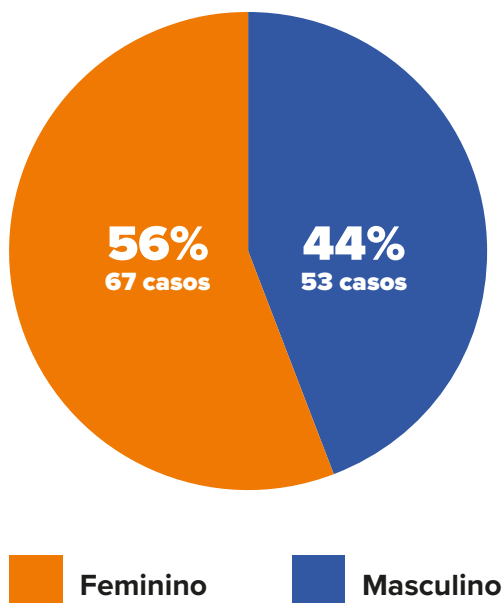

# PANORAMA

REGIÃO	LONDRINA	PARANÁ	BRASIL*	MUNDO
CONFIRMADOS	120	1.906	168.331	4.178.156
RECUPERADOS	92	1.318	67.384	1.456.493
ÓBITOS	15	113	11.519	286.353
SUSPEITOS	154	—	—	—
DESCARTADOS	1.028	—	—	—

\*Brasil: dados referentes ao dia 11/05

# CASOS POR SEXO E IDADE em Londrina