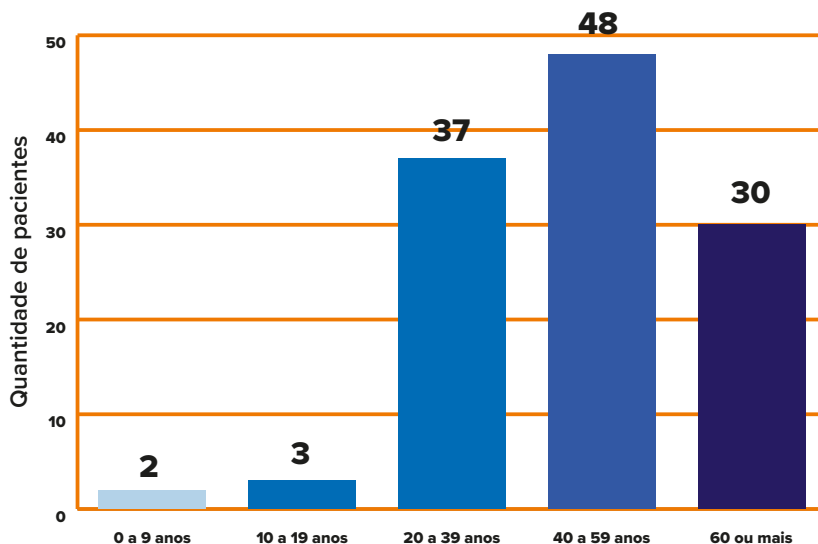

# PANORAMA

REGIÃO	LONDRINA	PARANÁ	BRASIL*	MUNDO
CONFIRMADOS	120	1.906	168.331	4.178.156
RECUPERADOS	92	1.318	67.384	1.456.493
ÓBITOS	15	113	11.519	286.353
SUSPEITOS	154	—	—	—
DESCARTADOS	1.028	—	—	—

\*Brasil: dados referentes ao dia 11/05

## CONFIRMADOS E ÓBITOS em Londrina

Casos acumulados do período de 16/03/2020 à 12/05/2020

Informe-se sobre o Coronavírus:

/saudelondrinaoficial

/saudelondrinaoficial

# CASOS POR SEXO E IDADE em Londrina