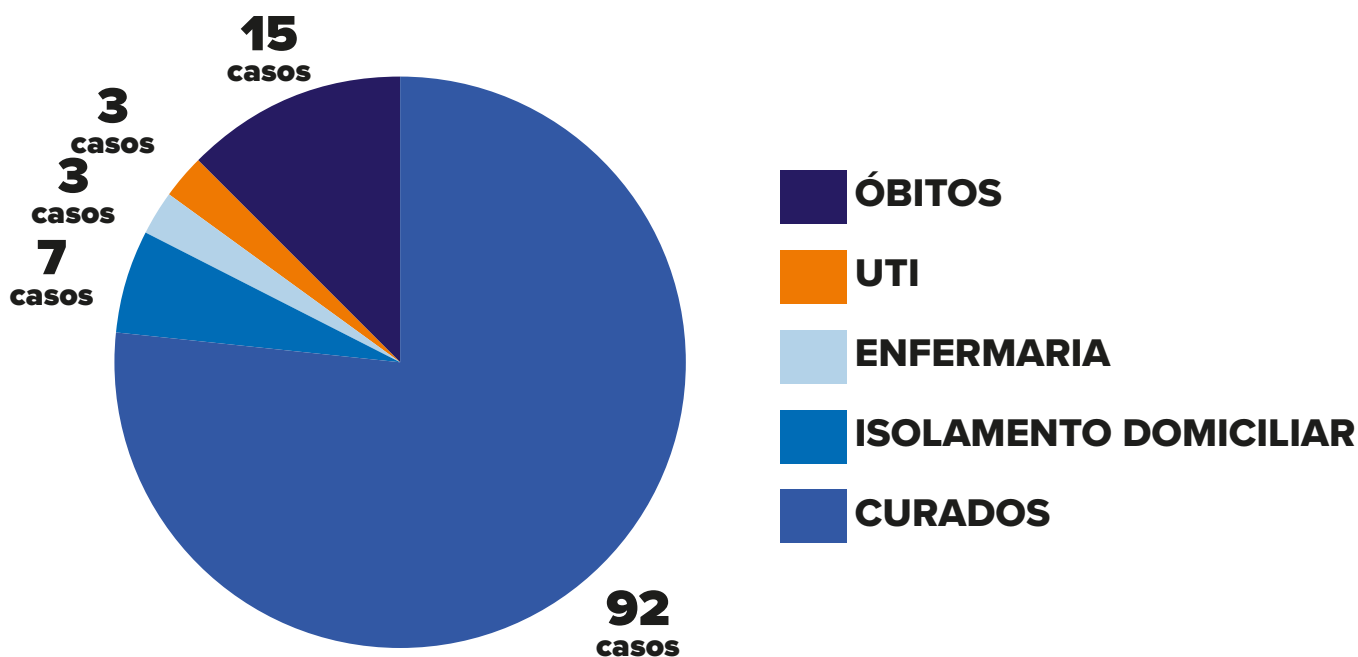

SITUAÇÃO DOS CASOS em Londrina

Informe-se sobre o Coronavírus:

/saudelondrinaoficial

/saudelondrinaoficial