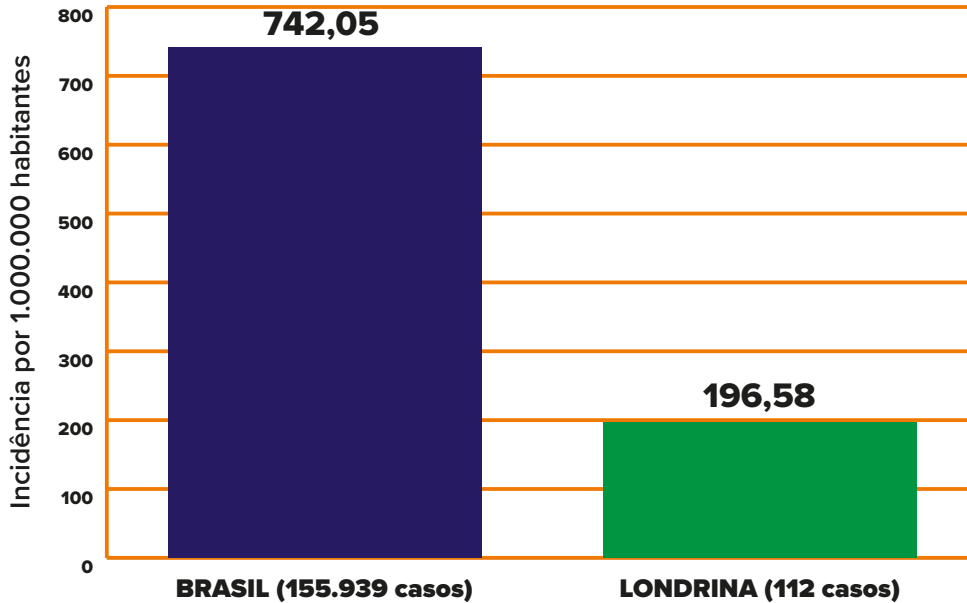

# PANORAMA

REGIÃO	LONDRINA	PARANÁ	BRASIL*	MUNDO
CONFIRMADOS	112	1.835	155.939	4.055.863
RECUPERADOS	88	1.210	61.685	1.386.631
ÓBITOS	14	109	10.627	279.892
SUSPEITOS	66	—	—	—
DESCARTADOS	1.010	—	—	—

\*Brasil: dados referentes ao dia 09/05

# CASOS POR SEXO E IDADE em Londrina

# SITUAÇÃO DOS CASOS em Londrina

Informe-se sobre o Coronavírus:

/saudelondrinaoficial

/saudelondrinaoficial

# INCIDÊNCIA POR MILHÃO

**EMERGÊNCIA**  
50% acima da  
incidência nacional

**ATENÇÃO**  
entre 50% e a  
incidência nacional

**ALERTA**  
abaixo da  
incidência nacional

\*Brasil: dados referentes ao dia 09/05