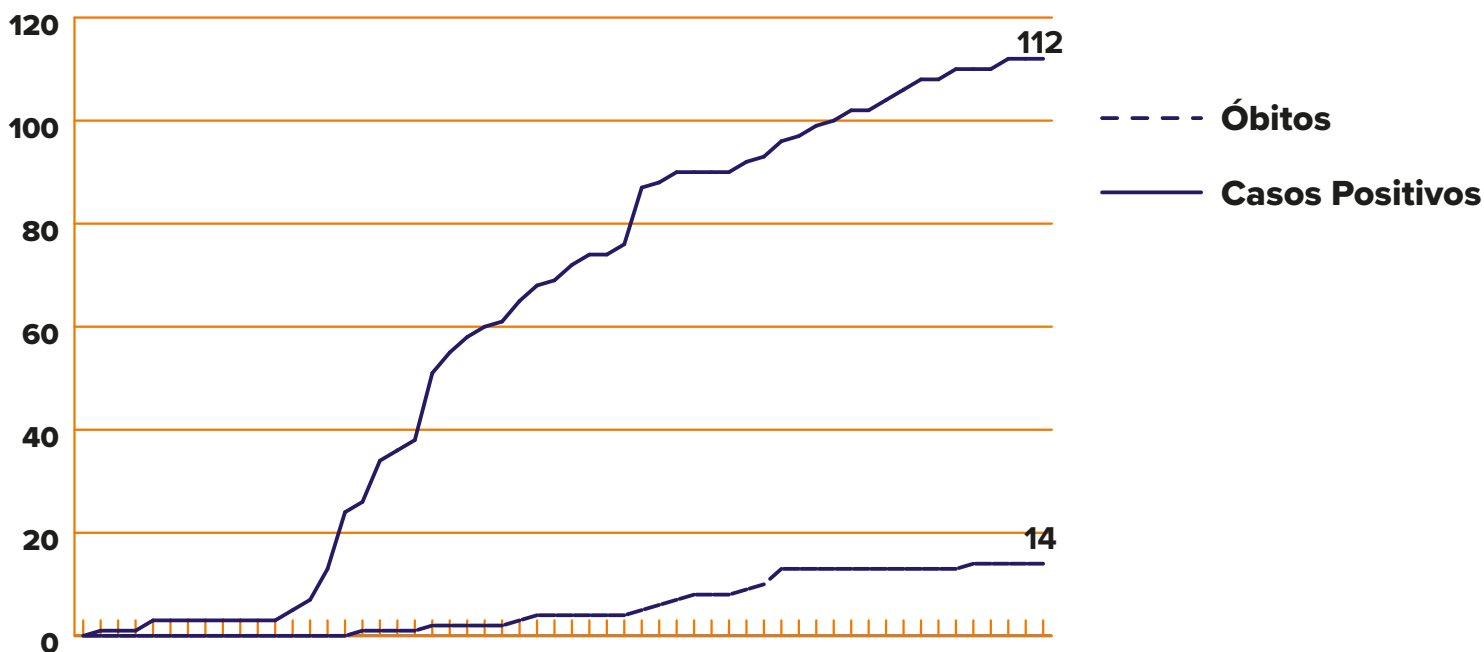

# PANORAMA

REGIÃO	LONDRINA	PARANÁ	BRASIL*	MUNDO
CONFIRMADOS	112	1.835	155.939	4.055.863
RECUPERADOS	88	1.210	61.685	1.386.631
ÓBITOS	14	109	10.627	279.892
SUSPEITOS	66	—	—	—
DESCARTADOS	1.010	—	—	—

\*Brasil: dados referentes ao dia 09/05

## CONFIRMADOS E ÓBITOS em Londrina

Casos acumulados do período de 16/03/2020 à 10/05/2020

Informe-se sobre o Coronavírus:

/saudelondrinaoficial

/saudelondrinaoficial

# CASOS POR SEXO E IDADE em Londrina