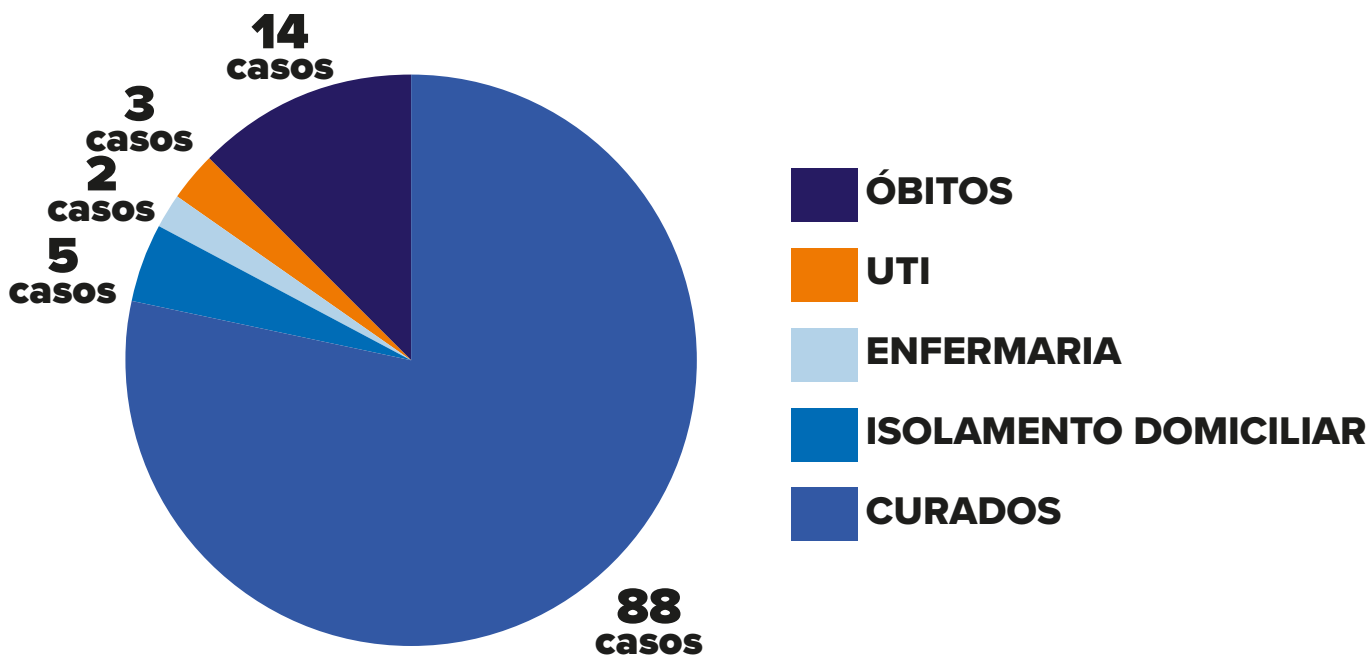

SITUAÇÃO DOS CASOS em Londrina

Informe-se sobre o Coronavírus:

/saudelondrinaoficial

/saudelondrinaoficial