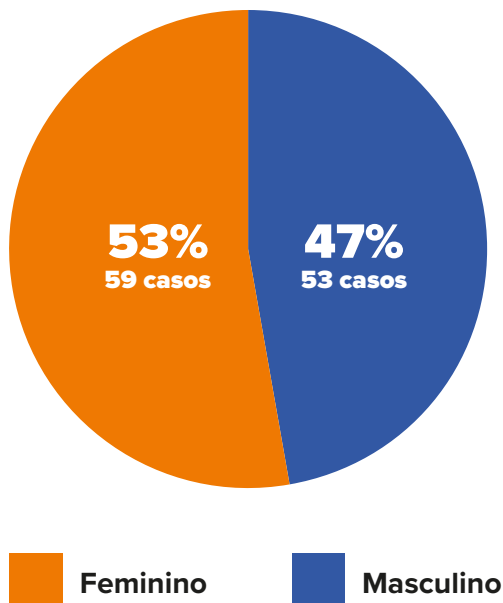

# PANORAMA

REGIÃO	LONDRINA	PARANÁ	BRASIL*	MUNDO
CONFIRMADOS	112	1.835	155.939	4.055.863
RECUPERADOS	88	1.210	61.685	1.386.631
ÓBITOS	14	109	10.627	279.892
SUSPEITOS	66	—	—	—
DESCARTADOS	1.010	—	—	—

\*Brasil: dados referentes ao dia 09/05

## CONFIRMADOS E ÓBITOS em Londrina

Casos acumulados do período de 16/03/2020 à 10/05/2020

Informe-se sobre o Coronavírus:

/saudelondrinaoficial

/saudelondrinaoficial

# CASOS POR SEXO E IDADE em Londrina