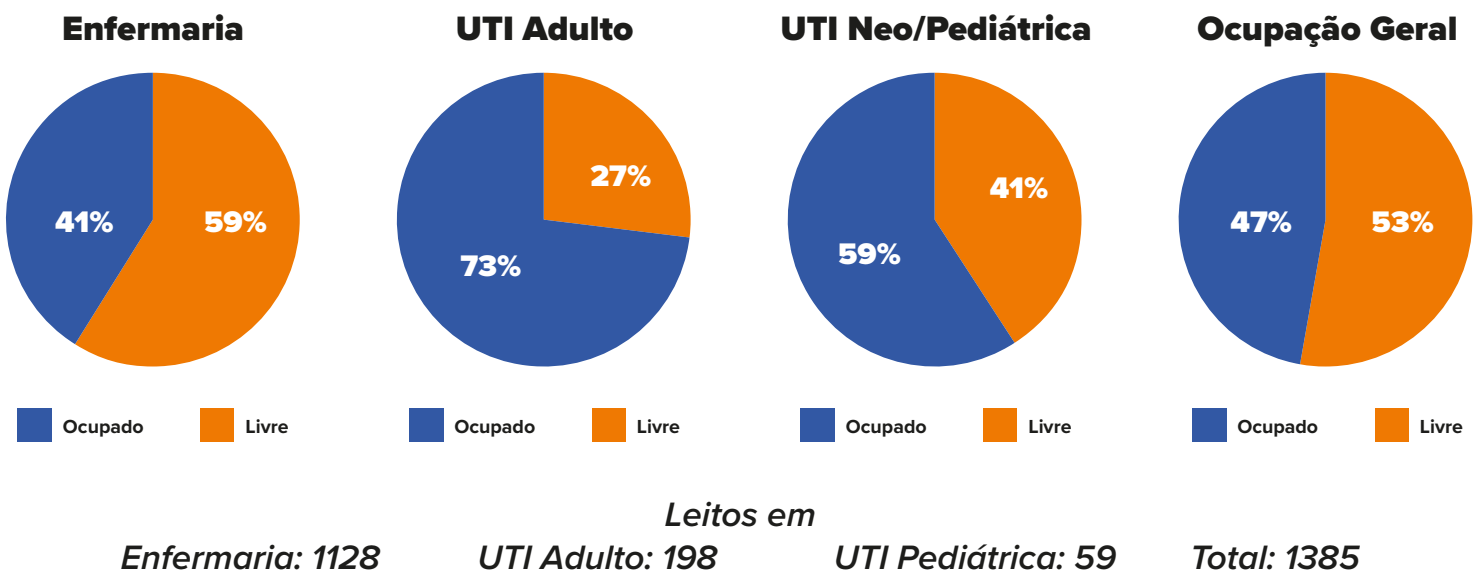

# CASOS POR SEXO E IDADE em Londrina

# INCIDÊNCIA POR MILHÃO

**EMERGÊNCIA**  
50% acima da  
incidência nacional

**ATENÇÃO**  
entre 50% e a  
incidência nacional

**ALERTA**  
abaixo da  
incidência nacional

\*Brasil: dados referentes ao dia 09/05

# OCUPAÇÃO DE LEITOS

Informe-se sobre o Coronavírus:

# MAPA DE CASOS POR REGIÃO

**Informe-se sobre o Coronavírus:**