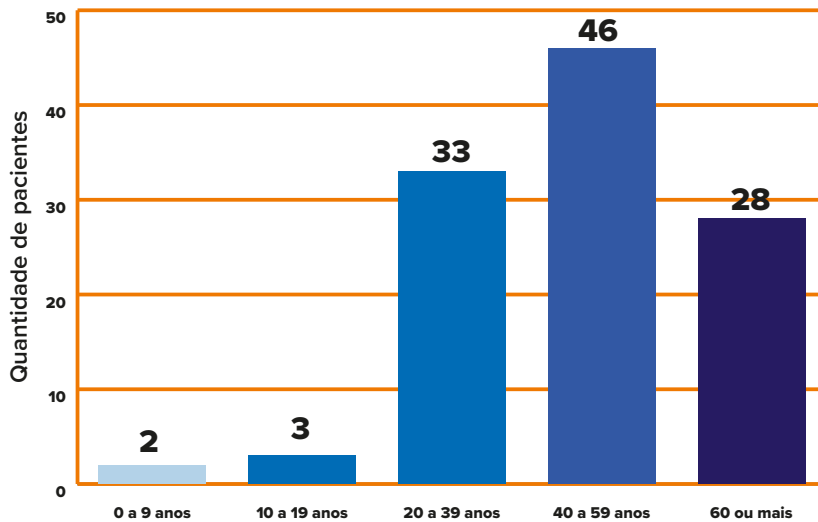

# PANORAMA

REGIÃO	LONDRINA	PARANÁ	BRASIL*	MUNDO
CONFIRMADOS	112	1.835	155.939	4.055.863
RECUPERADOS	88	1.210	61.685	1.386.631
ÓBITOS	14	109	10.627	279.892
SUSPEITOS	66	—	—	—
DESCARTADOS	1.010	—	—	—

\*Brasil: dados referentes ao dia 09/05

## CONFIRMADOS E ÓBITOS em Londrina

Casos acumulados do período de 16/03/2020 à 10/05/2020

Informe-se sobre o Coronavírus:

/saudelondrinaoficial

/saudelondrinaoficial

# CASOS POR SEXO E IDADE em Londrina