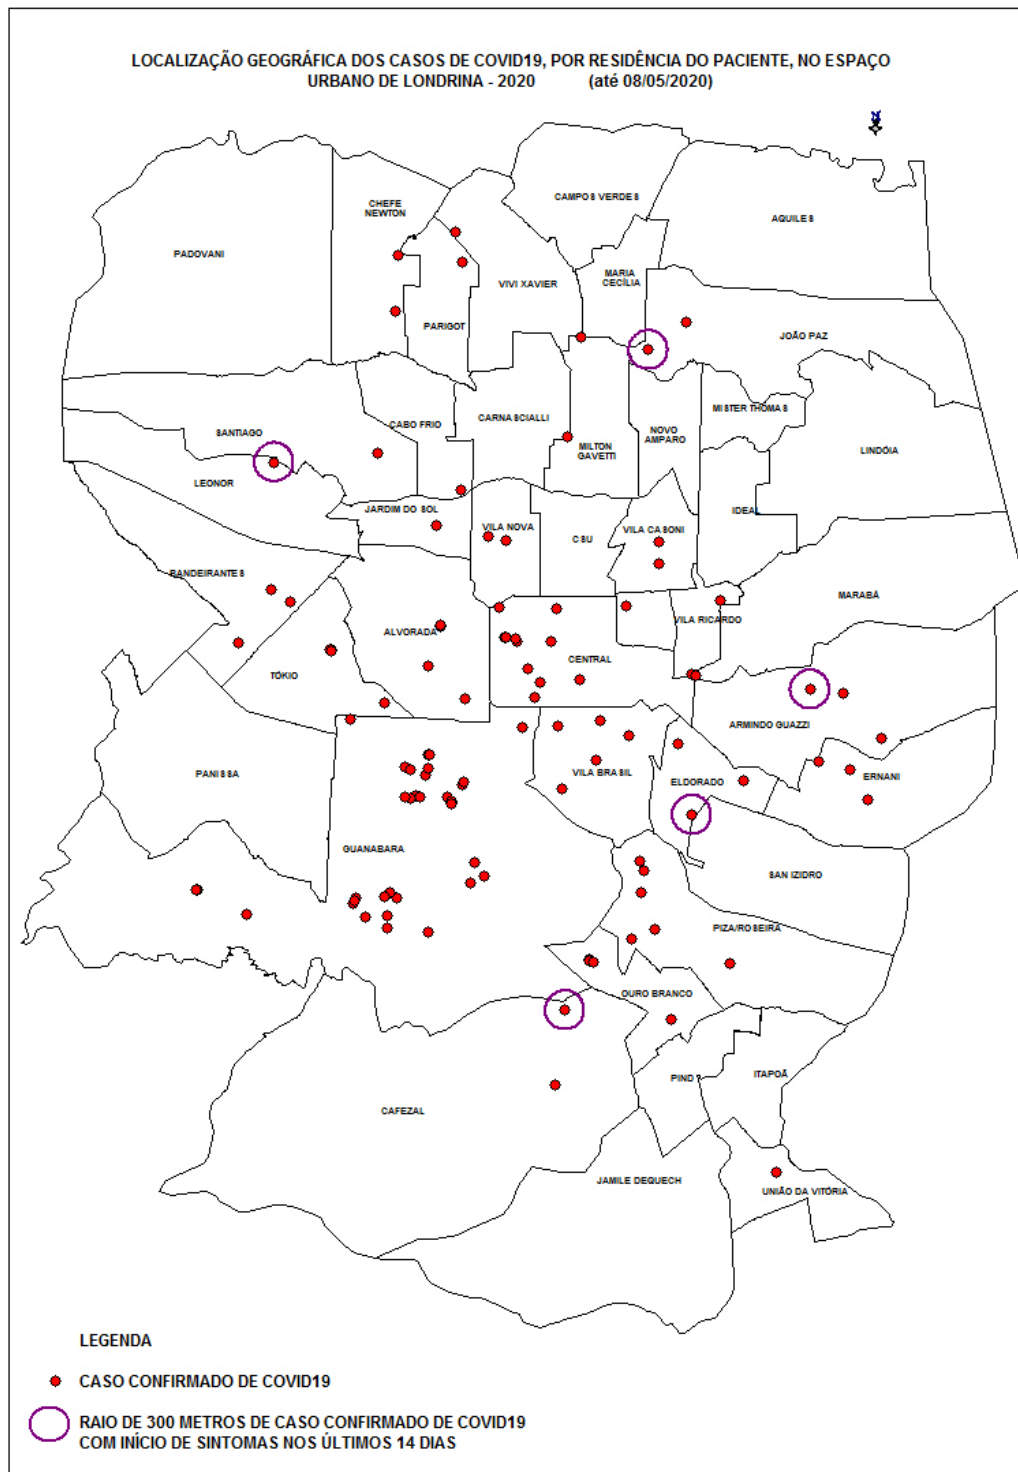

# SITUAÇÃO DOS CASOS em Londrina

Informe-se sobre o Coronavírus:

/saudelondrinaoficial

/saudelondrinaoficial

# INCIDÊNCIA POR MILHÃO

**EMERGÊNCIA**  
50% acima da  
incidência nacional

**ATENÇÃO**  
entre 50% e a  
incidência nacional

**ALERTA**  
abaixo da  
incidência nacional

\*Brasil: dados referentes ao dia 09/05

# OCUPAÇÃO DE LEITOS

Informe-se sobre o Coronavírus:

# MAPA DE CASOS POR REGIÃO

**Informe-se sobre o Coronavírus:**