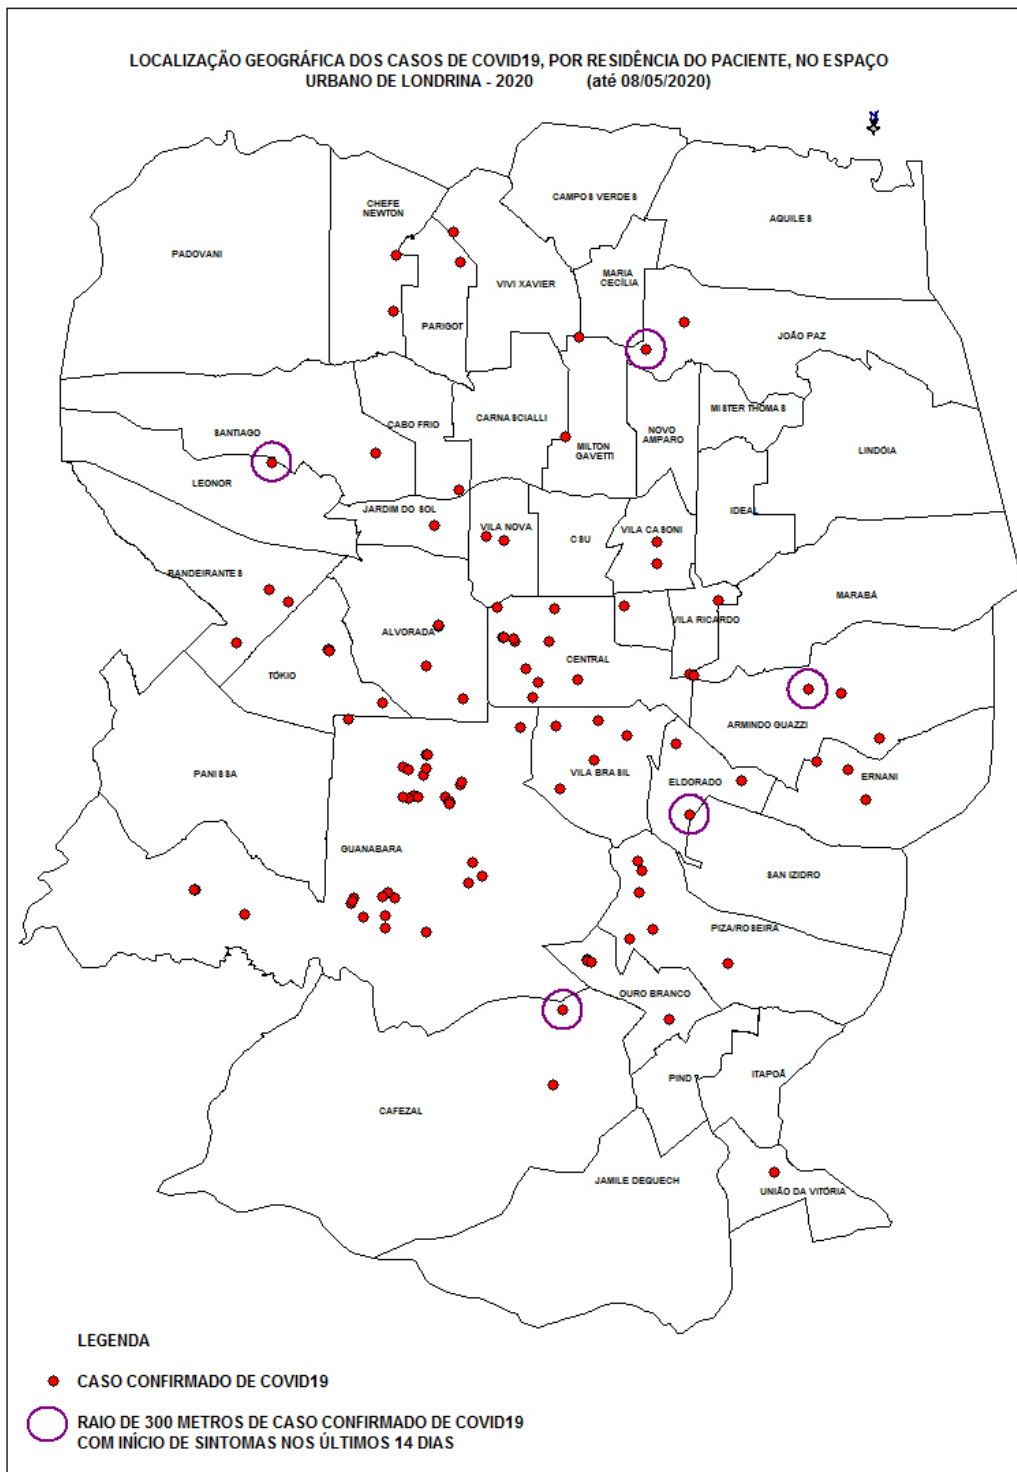

# SITUAÇÃO DOS CASOS em Londrina

Informe-se sobre o Coronavírus:

/saudelondrinaoficial

/saudelondrinaoficial

# INCIDÊNCIA POR MILHÃO

**EMERGÊNCIA**  
50% acima da  
incidência nacional

**ATENÇÃO**  
entre 50% e a  
incidência nacional

**ALERTA**  
abaixo da  
incidência nacional

\*Brasil: dados referentes ao dia 08/05

# OCUPAÇÃO DE LEITOS

Informe-se sobre o Coronavírus:

09/05/2020 - atualizado às 17h41

# MAPA DE CASOS POR REGIÃO

Informe-se sobre o Coronavírus: