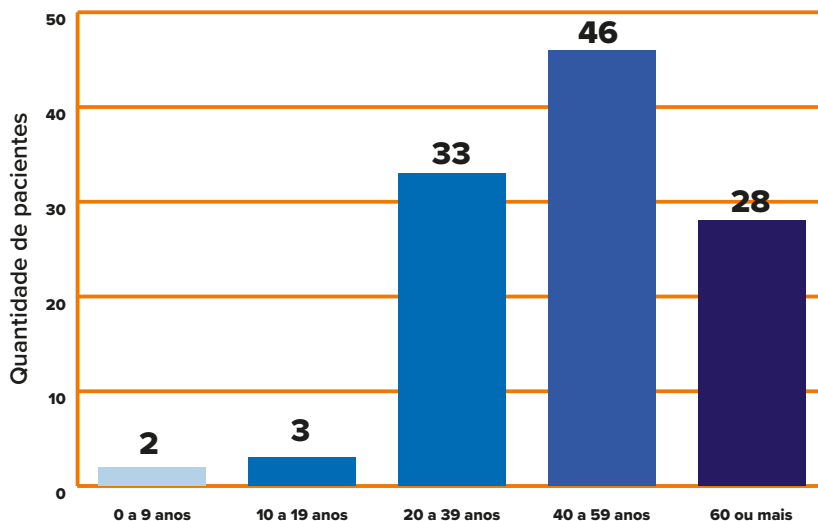

# PANORAMA

REGIÃO	LONDRINA	PARANÁ	BRASIL*	MUNDO
CONFIRMADOS	112	1.785	145.328	3.991.010
RECUPERADOS	88	1.210	59.296	1.346.319
ÓBITOS	14	107	9.897	276.815
SUSPEITOS	66	—	—	—
DESCARTADOS	1.010	—	—	—

\*Brasil: dados referentes ao dia 08/05

## CONFIRMADOS E ÓBITOS em Londrina

Casos acumulados do período de 16/03/2020 à 09/05/2020

Informe-se sobre o Coronavírus:

/saudelondrinaoficial

/saudelondrinaoficial

# CASOS POR SEXO E IDADE em Londrina