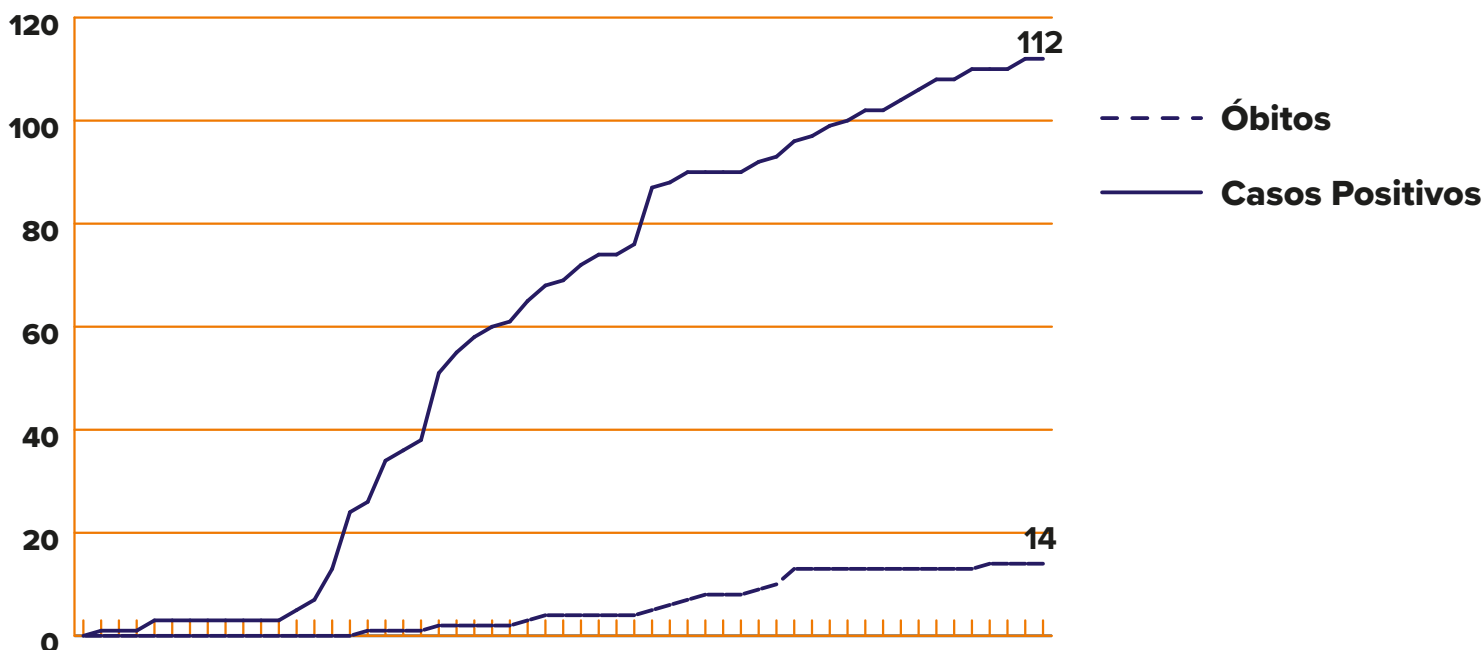

# PANORAMA

REGIÃO	LONDRINA	PARANÁ	BRASIL*	MUNDO
CONFIRMADOS	112	1.785	145.328	3.991.010
RECUPERADOS	88	1.210	59.296	1.346.319
ÓBITOS	14	107	9.897	276.815
SUSPEITOS	66	—	—	—
DESCARTADOS	1.010	—	—	—

\*Brasil: dados referentes ao dia 08/05

## CONFIRMADOS E ÓBITOS em Londrina

Casos acumulados do período de 16/03/2020 à 09/05/2020

Informe-se sobre o Coronavírus:

/saudelondrinaoficial

/saudelondrinaoficial

# CASOS POR SEXO E IDADE em Londrina