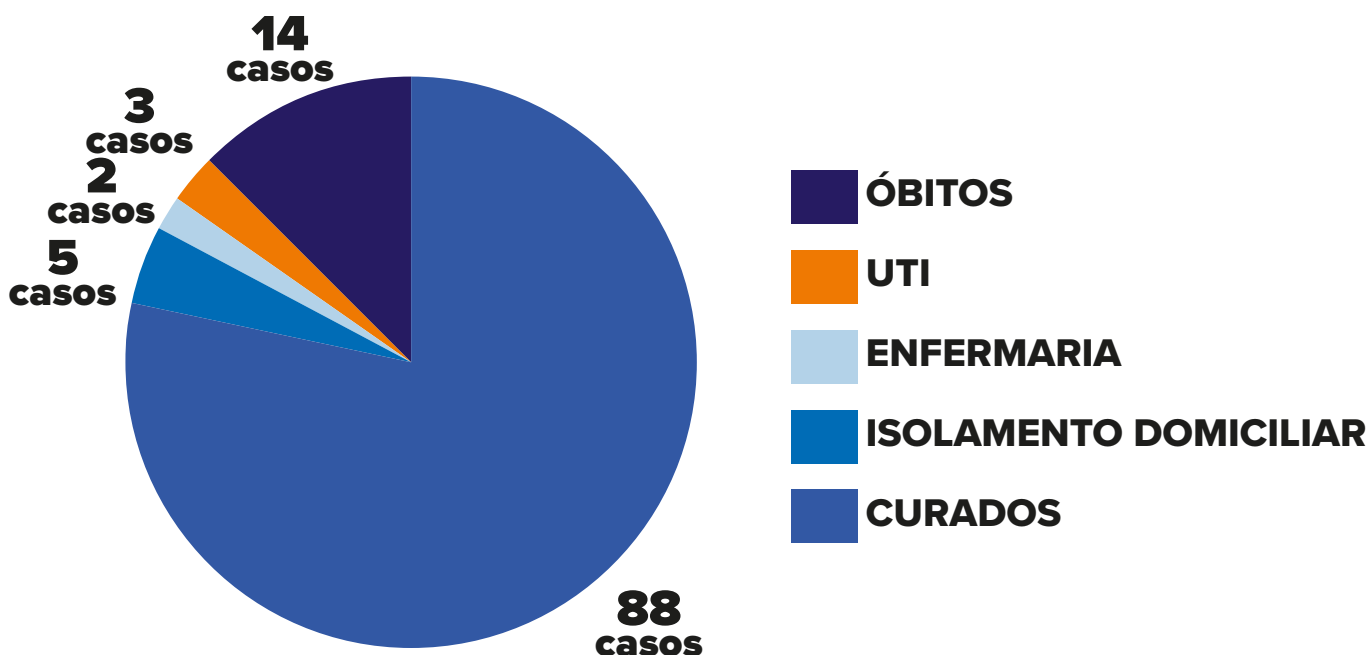

SITUAÇÃO DOS CASOS em Londrina

Informe-se sobre o Coronavírus:

/saudelondrinaoficial

/saudelondrinaoficial