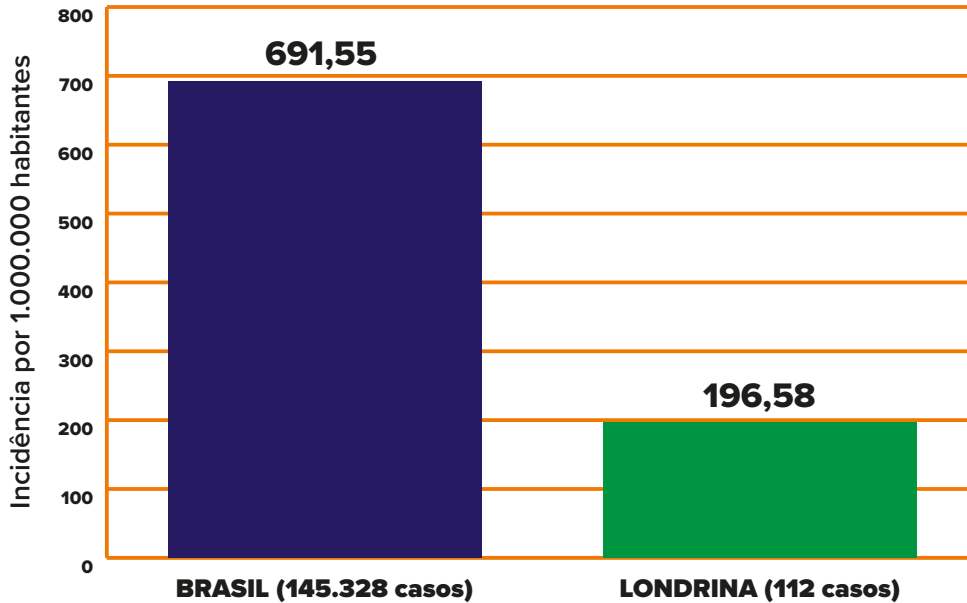

# PANORAMA

REGIÃO	LONDRINA	PARANÁ	BRASIL*	MUNDO
CONFIRMADOS	112	1.785	145.328	3.991.010
RECUPERADOS	88	1.210	59.296	1.346.319
ÓBITOS	14	107	9.897	276.815
SUSPEITOS	66	—	—	—
DESCARTADOS	1.010	—	—	—

\*Brasil: dados referentes ao dia 08/05

# CASOS POR SEXO E IDADE em Londrina

# SITUAÇÃO DOS CASOS em Londrina

Informe-se sobre o Coronavírus:

/saudelondrinaoficial

/saudelondrinaoficial

# INCIDÊNCIA POR MILHÃO

**EMERGÊNCIA**  
50% acima da  
incidência nacional

**ATENÇÃO**  
entre 50% e a  
incidência nacional

**ALERTA**  
abaixo da  
incidência nacional

\*Brasil: dados referentes ao dia 08/05