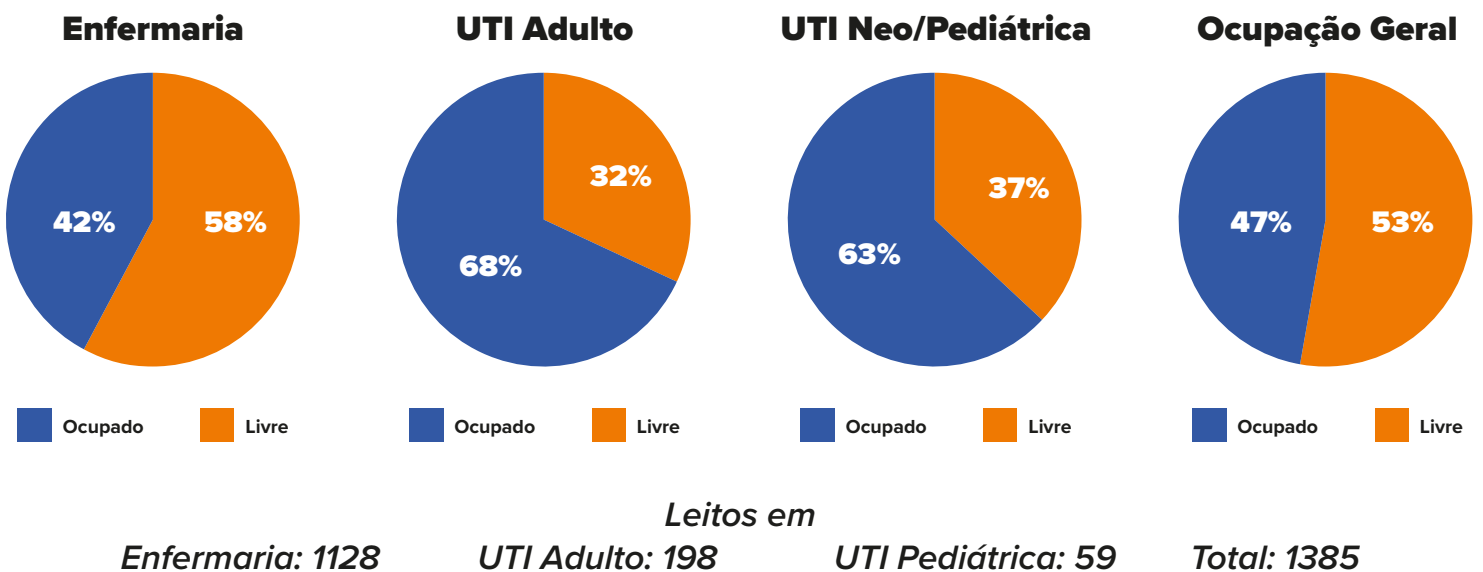

# CASOS POR SEXO E IDADE em Londrina

# INCIDÊNCIA POR MILHÃO

**EMERGÊNCIA**  
50% acima da  
incidência nacional

**ATENÇÃO**  
entre 50% e a  
incidência nacional

**ALERTA**  
abaixo da  
incidência nacional

\*Brasil: dados referentes ao dia 08/05

# OCUPAÇÃO DE LEITOS

Informe-se sobre o Coronavírus:

09/05/2020 - atualizado às 17h41