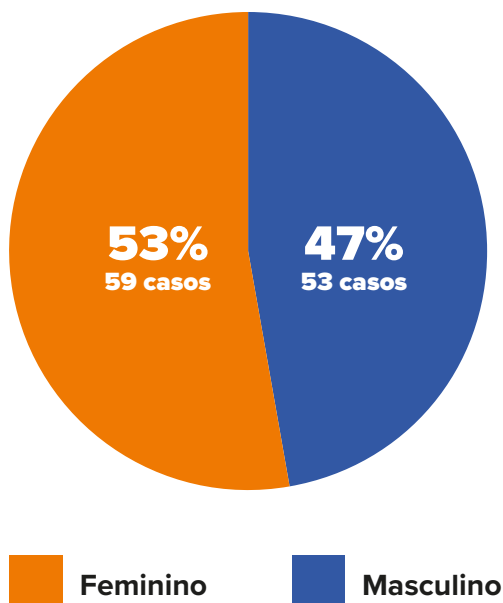

# PANORAMA

REGIÃO	LONDRINA	PARANÁ	BRASIL*	MUNDO
CONFIRMADOS	112	1.785	145.328	3.991.010
RECUPERADOS	88	1.210	59.296	1.346.319
ÓBITOS	14	107	9.897	276.815
SUSPEITOS	66	—	—	—
DESCARTADOS	1.010	—	—	—

\*Brasil: dados referentes ao dia 08/05

## CONFIRMADOS E ÓBITOS em Londrina

Casos acumulados do período de 16/03/2020 à 09/05/2020

Informe-se sobre o Coronavírus:

/saudelondrinaoficial

/saudelondrinaoficial

# CASOS POR SEXO E IDADE em Londrina