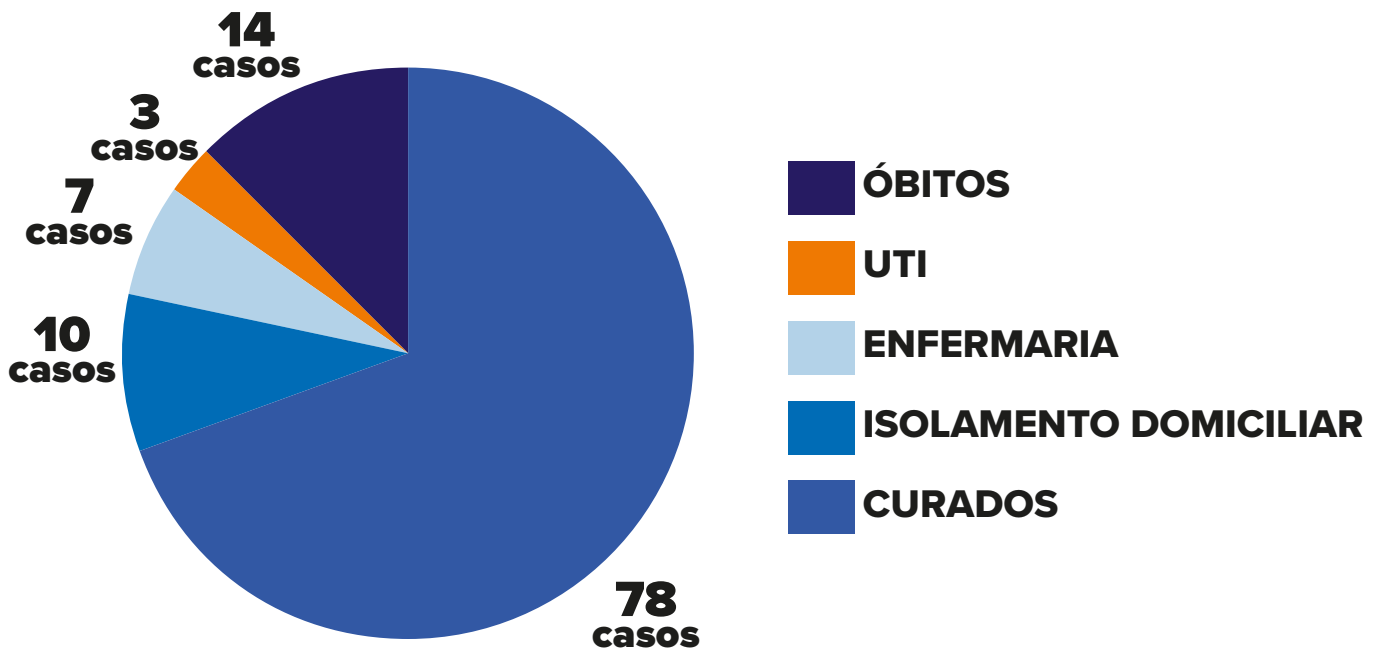

PANORAMA

REGIÃO	LONDRINA	PARANÁ	BRASIL*	MUNDO
CONFIRMADOS	112	1.711	135.106	3.902.628
RECUPERADOS	78	1.210	55.350	1.305.201
ÓBITOS	14	106	9.146	272.286
SUSPEITOS	51	—	—	—
DESCARTADOS	1.001	—	—	—

*Brasil: dados referentes ao dia 07/05

CONFIRMADOS E ÓBITOS em Londrina

Casos acumulados do período de 16/03/2020 à 08/05/2020

Informe-se sobre o Coronavírus:

/saudelondrinaoficial

/saudelondrinaoficial

CASOS POR SEXO E IDADE em Londrina

SITUAÇÃO DOS CASOS em Londrina