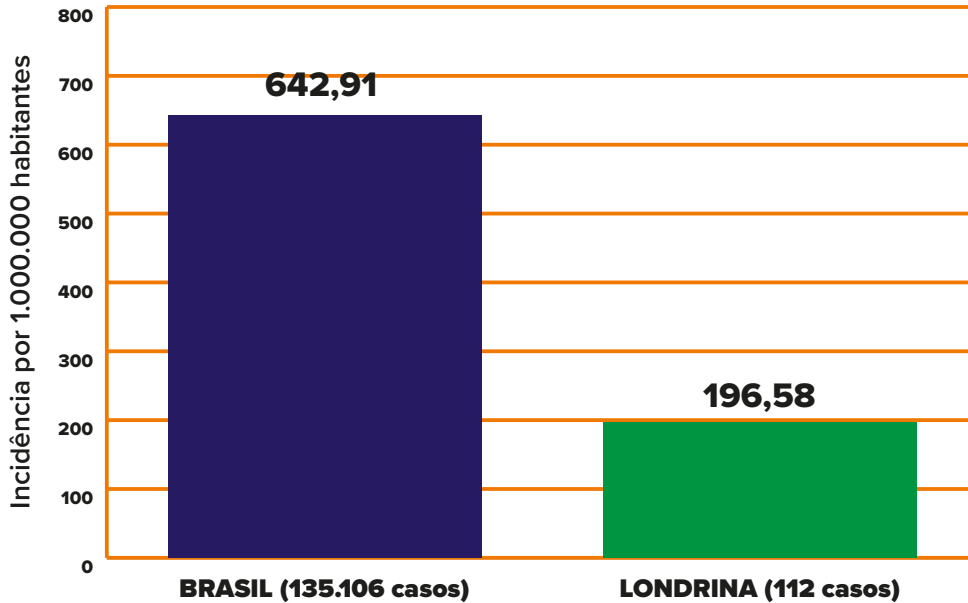

PANORAMA

REGIÃO	LONDRINA	PARANÁ	BRASIL*	MUNDO
CONFIRMADOS	112	1.711	135.106	3.902.628
RECUPERADOS	78	1.210	55.350	1.305.201
ÓBITOS	14	106	9.146	272.286
SUSPEITOS	51	—	—	—
DESCARTADOS	1.001	—	—	—

*Brasil: dados referentes ao dia 07/05

CONFIRMADOS E ÓBITOS em Londrina

Casos acumulados do período de 16/03/2020 à 08/05/2020

Informe-se sobre o Coronavírus:

/saudelondrinaoficial

/saudelondrinaoficial

CASOS POR SEXO E IDADE em Londrina

SITUAÇÃO DOS CASOS em Londrina

Informe-se sobre o Coronavírus:

INCIDÊNCIA POR MILHÃO

EMERGÊNCIA
50% acima da
incidência nacional

ATENÇÃO
entre 50% e a
incidência nacional

ALERTA
abaixo da
incidência nacional

*Brasil: dados referentes ao dia 07/05