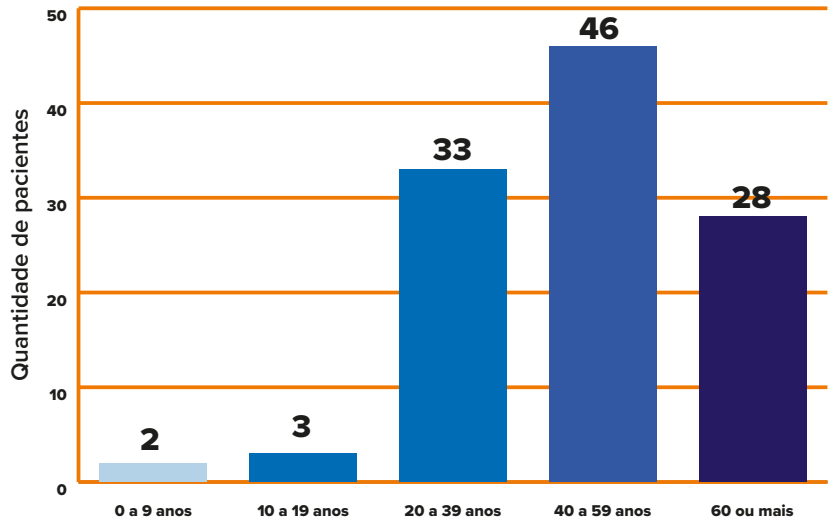

PANORAMA

REGIÃO	LONDRINA	PARANÁ	BRASIL*	MUNDO
CONFIRMADOS	112	1.711	135.106	3.902.628
RECUPERADOS	78	1.210	55.350	1.305.201
ÓBITOS	14	106	9.146	272.286
SUSPEITOS	51	—	—	—
DESCARTADOS	1.001	—	—	—

*Brasil: dados referentes ao dia 07/05

CONFIRMADOS E ÓBITOS em Londrina

Casos acumulados do período de 16/03/2020 à 08/05/2020

Informe-se sobre o Coronavírus:

/saudelondrinaoficial

/saudelondrinaoficial

CASOS POR SEXO E IDADE em Londrina

SITUAÇÃO DOS CASOS em Londrina