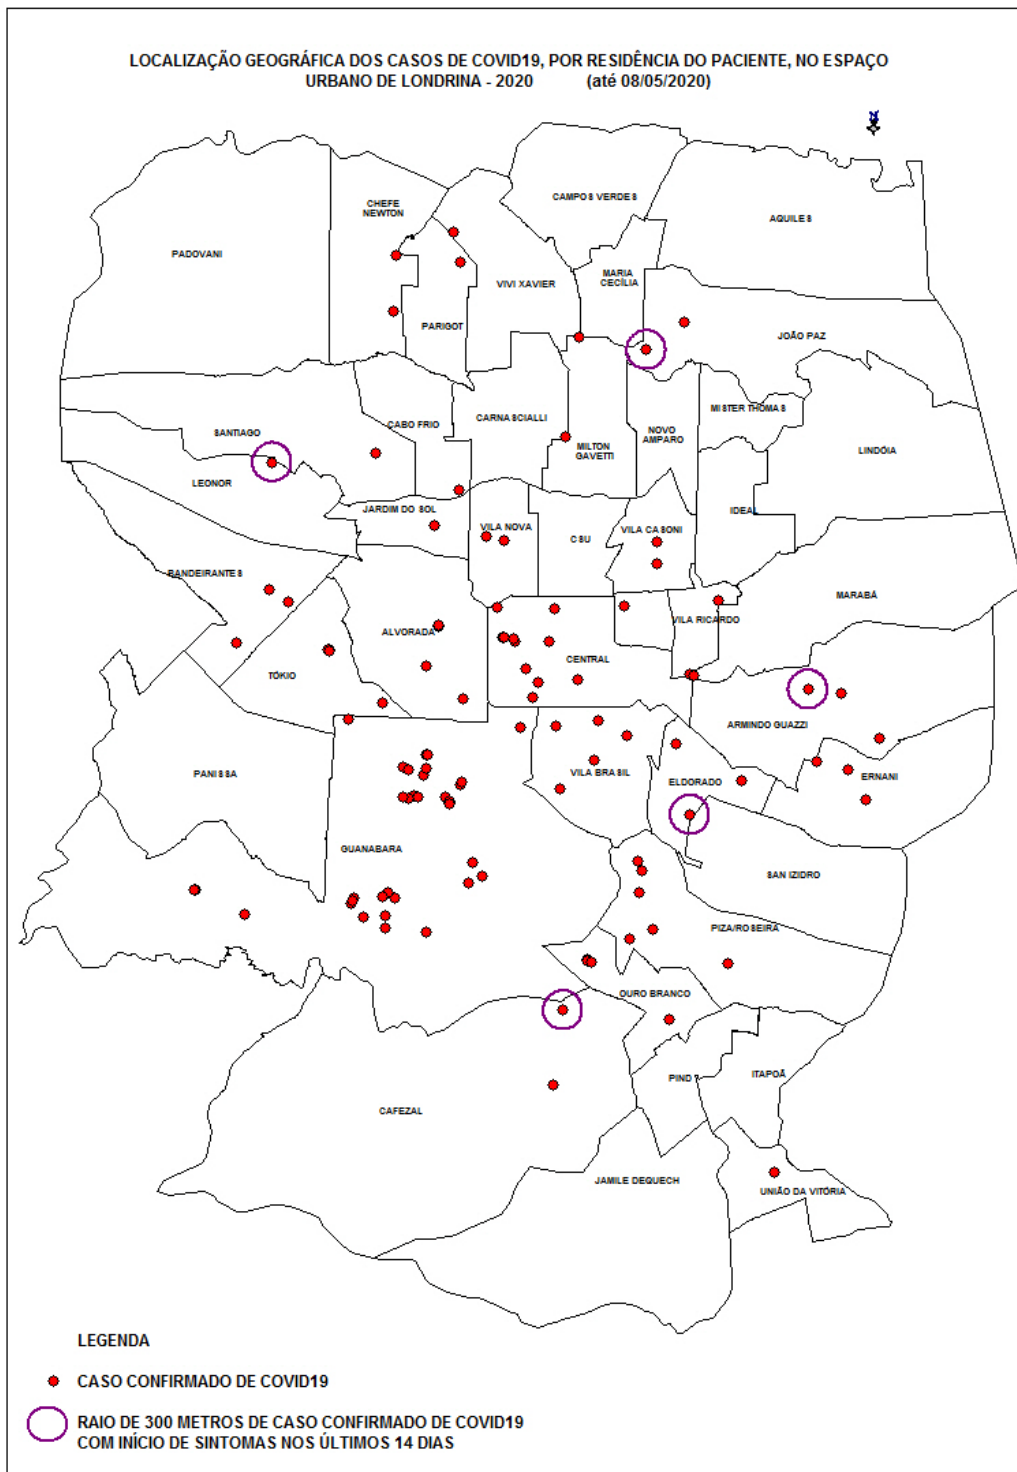

PANORAMA

REGIÃO	LONDRINA	PARANÁ	BRASIL*	MUNDO
CONFIRMADOS	112	1.711	135.106	3.902.628
RECUPERADOS	78	1.210	55.350	1.305.201
ÓBITOS	14	106	9.146	272.286
SUSPEITOS	51	—	—	—
DESCARTADOS	1.001	—	—	—

*Brasil: dados referentes ao dia 07/05

CONFIRMADOS E ÓBITOS em Londrina

Casos acumulados do período de 16/03/2020 à 08/05/2020

Informe-se sobre o Coronavírus:

/saudelondrinaoficial

/saudelondrinaoficial

CASOS POR SEXO E IDADE em Londrina

SITUAÇÃO DOS CASOS em Londrina

Informe-se sobre o Coronavírus:

INCIDÊNCIA POR MILHÃO

EMERGÊNCIA
50% acima da
incidência nacional

ATENÇÃO
entre 50% e a
incidência nacional

ALERTA
abaixo da
incidência nacional

*Brasil: dados referentes ao dia 07/05

OCUPAÇÃO DE LEITOS

Informe-se sobre o Coronavírus:

MAPA DE CASOS POR REGIÃO

Informe-se sobre o Coronavírus:

/saudelondrinaoficial

/saudelondrinaoficial