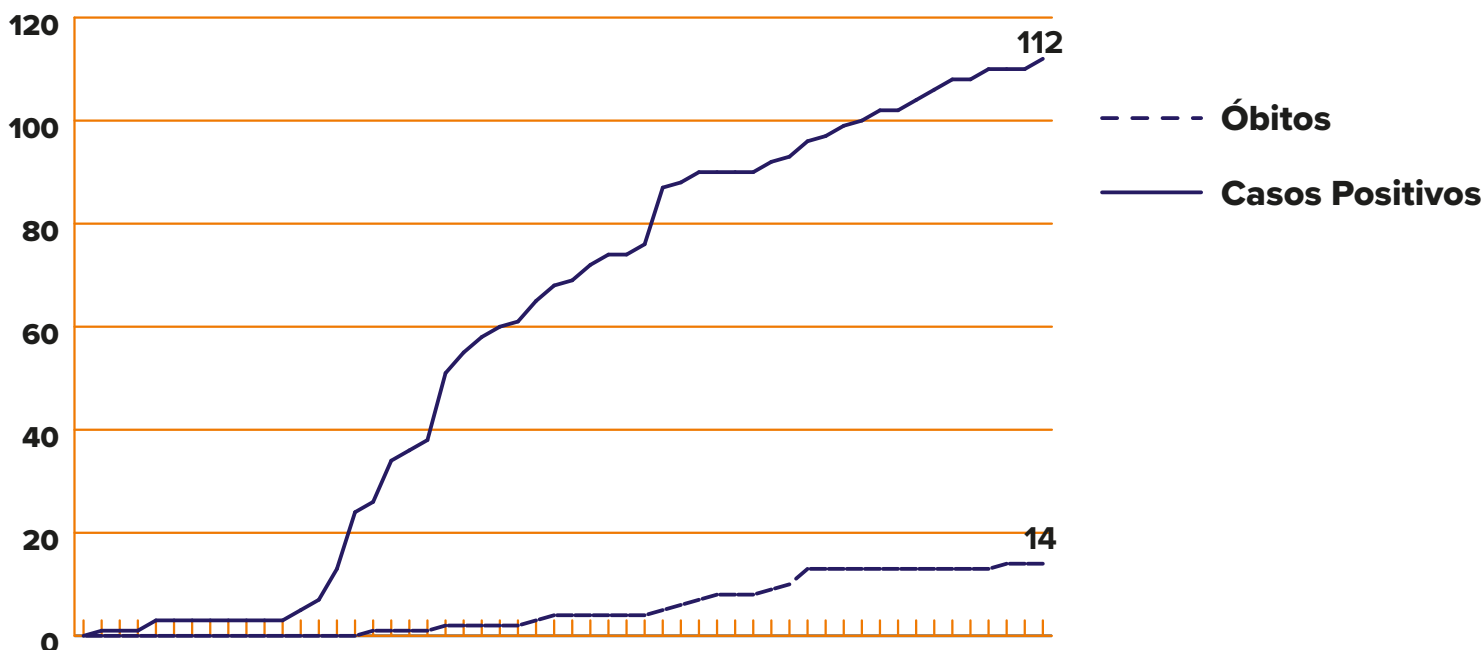

PANORAMA

REGIÃO	LONDRINA	PARANÁ	BRASIL*	MUNDO
CONFIRMADOS	112	1.711	135.106	3.902.628
RECUPERADOS	78	1.210	55.350	1.305.201
ÓBITOS	14	106	9.146	272.286
SUSPEITOS	51	—	—	—
DESCARTADOS	1.001	—	—	—

*Brasil: dados referentes ao dia 07/05

CONFIRMADOS E ÓBITOS em Londrina

Casos acumulados do período de 16/03/2020 à 08/05/2020

Informe-se sobre o Coronavírus:

/saudelondrinaoficial

/saudelondrinaoficial

CASOS POR SEXO E IDADE em Londrina

SITUAÇÃO DOS CASOS em Londrina

Informe-se sobre o Coronavírus:

INCIDÊNCIA POR MILHÃO

EMERGÊNCIA
50% acima da
incidência nacional

ATENÇÃO
entre 50% e a
incidência nacional

ALERTA
abaixo da
incidência nacional

*Brasil: dados referentes ao dia 07/05