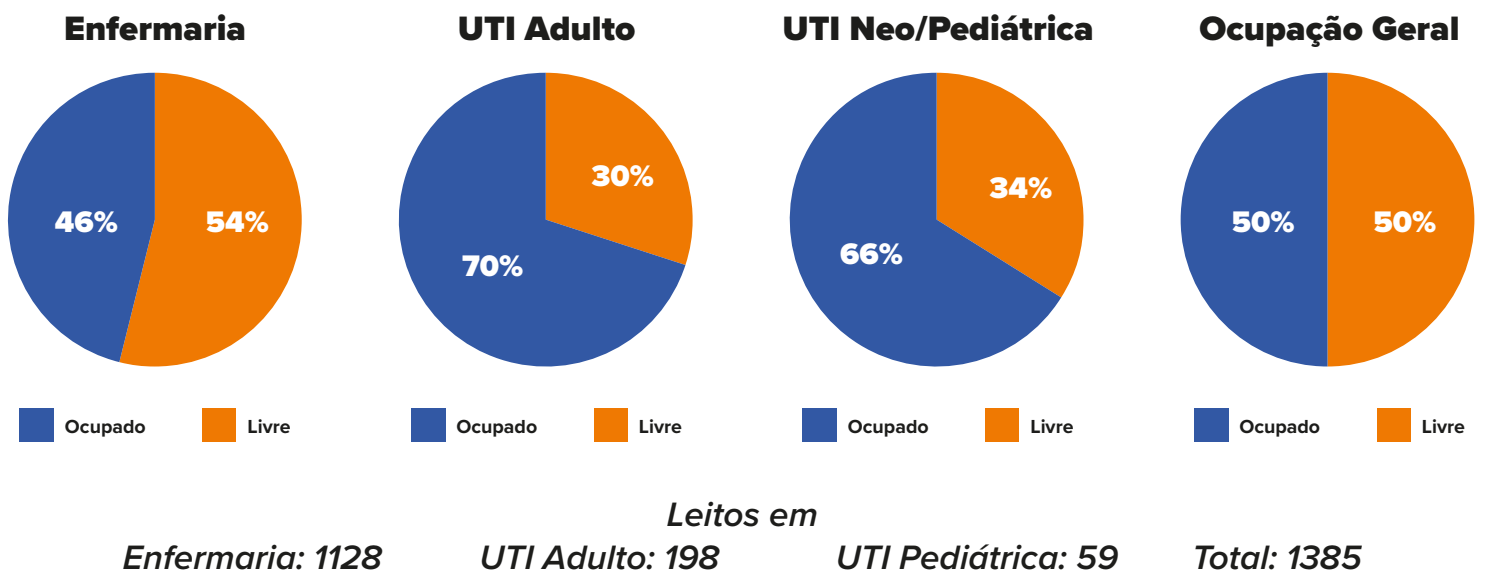

Informe-se sobre o Coronavírus: