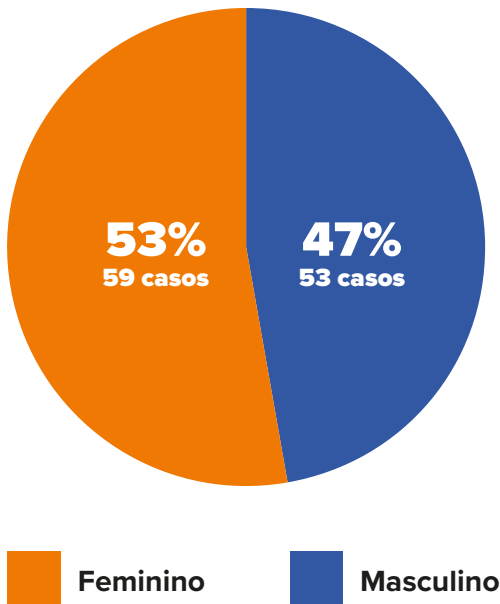

PANORAMA

REGIÃO	LONDRINA	PARANÁ	BRASIL*	MUNDO
CONFIRMADOS	112	1.711	135.106	3.902.628
RECUPERADOS	78	1.210	55.350	1.305.201
ÓBITOS	14	106	9.146	272.286
SUSPEITOS	51	—	—	—
DESCARTADOS	1.001	—	—	—

*Brasil: dados referentes ao dia 07/05

CONFIRMADOS E ÓBITOS em Londrina

Casos acumulados do período de 16/03/2020 à 08/05/2020

Informe-se sobre o Coronavírus:

/saudelondrinaoficial

/saudelondrinaoficial

CASOS POR SEXO E IDADE em Londrina

SITUAÇÃO DOS CASOS em Londrina