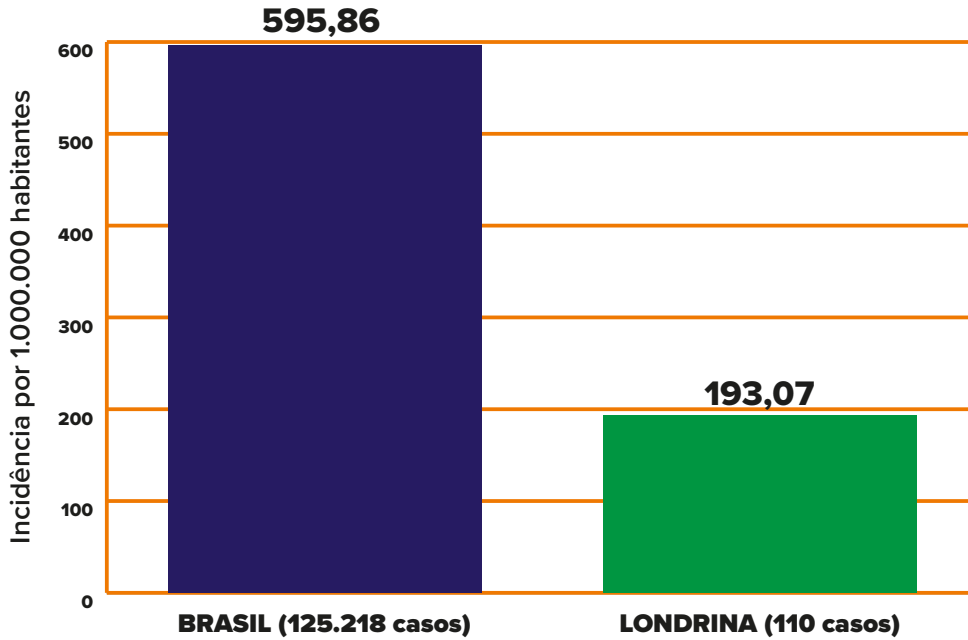

PANORAMA

REGIÃO	LONDRINA	PARANÁ	BRASIL*	MUNDO
CONFIRMADOS	110	1.656	125.218	3.784.085
RECUPERADOS	77	1.139	51.370	1.255.685
ÓBITOS	14	104	8.536	264.679
SUSPEITOS	66	—	—	—
DESCARTADOS	972	—	—	—

*Brasil: dados referentes ao dia 06/05

CONFIRMADOS E ÓBITOS em Londrina

Casos acumulados do período de 16/03/2020 à 07/05/2020

Informe-se sobre o Coronavírus:

/saudelondrinaoficial

/saudelondrinaoficial

CASOS POR SEXO E IDADE em Londrina

SITUAÇÃO DOS CASOS em Londrina

Informe-se sobre o Coronavírus:

INCIDÊNCIA POR MILHÃO

EMERGÊNCIA
50% acima da
incidência nacional

ATENÇÃO
entre 50% e a
incidência nacional

ALERTA
abaixo da
incidência nacional

*Brasil: dados referentes ao dia 06/05