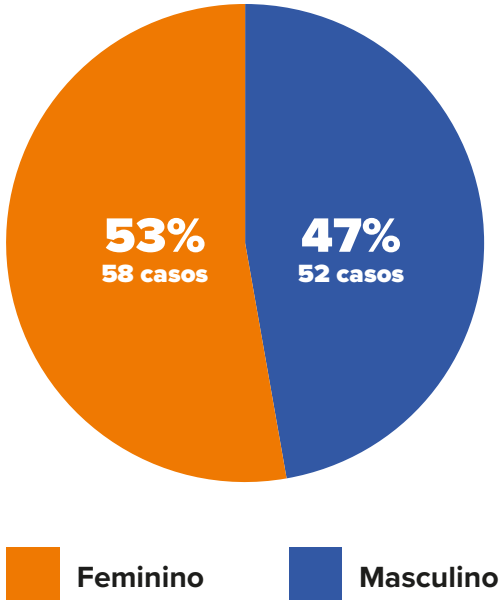

PANORAMA

REGIÃO	LONDRINA	PARANÁ	BRASIL*	MUNDO
CONFIRMADOS	110	1.656	125.218	3.784.085
RECUPERADOS	77	1.139	51.370	1.255.685
ÓBITOS	14	104	8.536	264.679
SUSPEITOS	66	—	—	—
DESCARTADOS	972	—	—	—

*Brasil: dados referentes ao dia 06/05

CONFIRMADOS E ÓBITOS em Londrina

Casos acumulados do período de 16/03/2020 à 07/05/2020

Informe-se sobre o Coronavírus:

/saudelondrinaoficial

/saudelondrinaoficial

CASOS POR SEXO E IDADE em Londrina

SITUAÇÃO DOS CASOS em Londrina