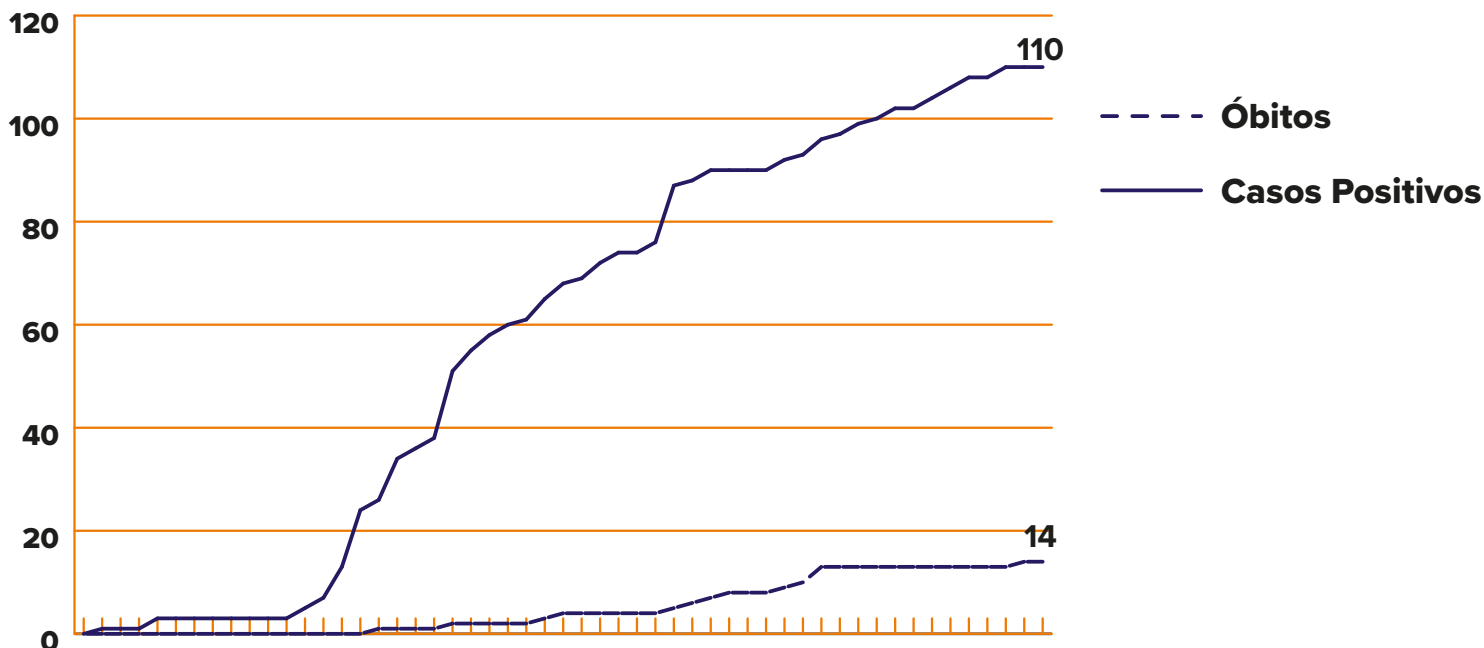

PANORAMA

REGIÃO	LONDRINA	PARANÁ	BRASIL*	MUNDO
CONFIRMADOS	110	1.656	125.218	3.784.085
RECUPERADOS	77	1.139	51.370	1.255.685
ÓBITOS	14	104	8.536	264.679
SUSPEITOS	66	—	—	—
DESCARTADOS	972	—	—	—

*Brasil: dados referentes ao dia 06/05

CONFIRMADOS E ÓBITOS em Londrina

Casos acumulados do período de 16/03/2020 à 07/05/2020

Informe-se sobre o Coronavírus:

/saudelondrinaoficial

/saudelondrinaoficial

CASOS POR SEXO E IDADE em Londrina

SITUAÇÃO DOS CASOS em Londrina