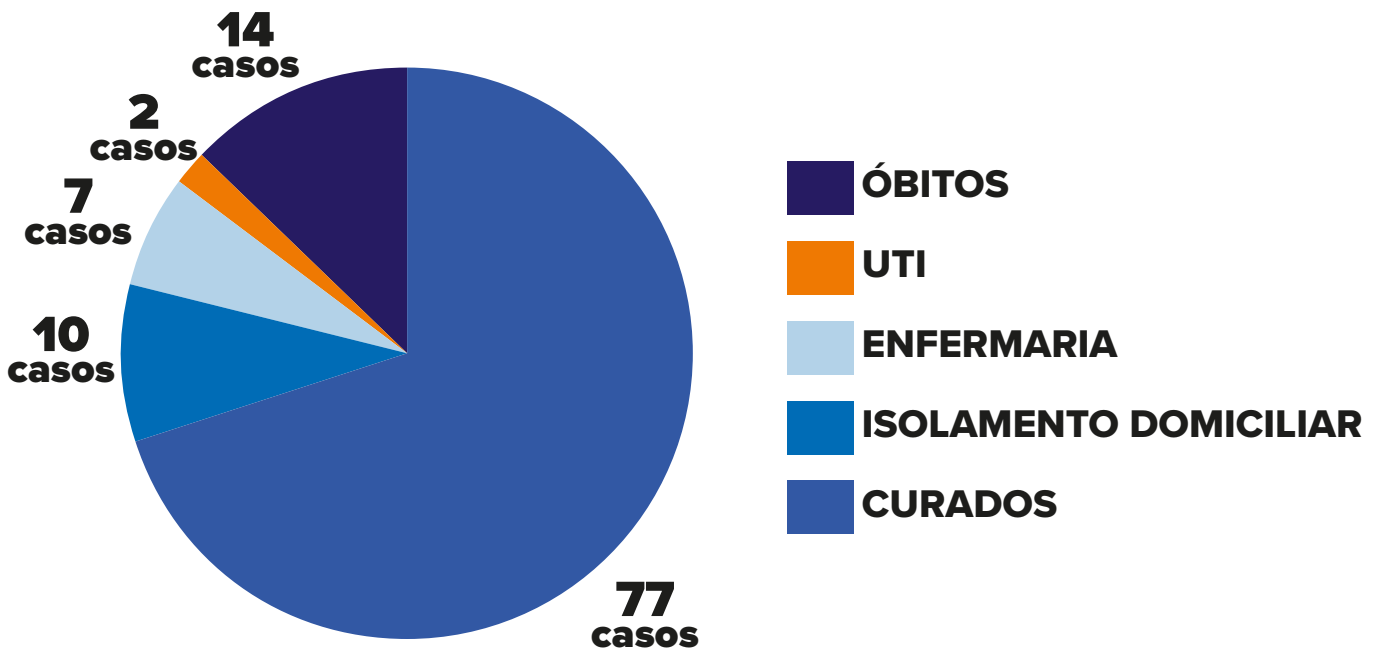

PANORAMA

REGIÃO	LONDRINA	PARANÁ	BRASIL*	MUNDO
CONFIRMADOS	110	1.656	125.218	3.784.085
RECUPERADOS	77	1.139	51.370	1.255.685
ÓBITOS	14	104	8.536	264.679
SUSPEITOS	66	—	—	—
DESCARTADOS	972	—	—	—

*Brasil: dados referentes ao dia 06/05

CONFIRMADOS E ÓBITOS em Londrina

Casos acumulados do período de 16/03/2020 à 07/05/2020

Informe-se sobre o Coronavírus:

/saudelondrinaoficial

/saudelondrinaoficial

CASOS POR SEXO E IDADE em Londrina

SITUAÇÃO DOS CASOS em Londrina