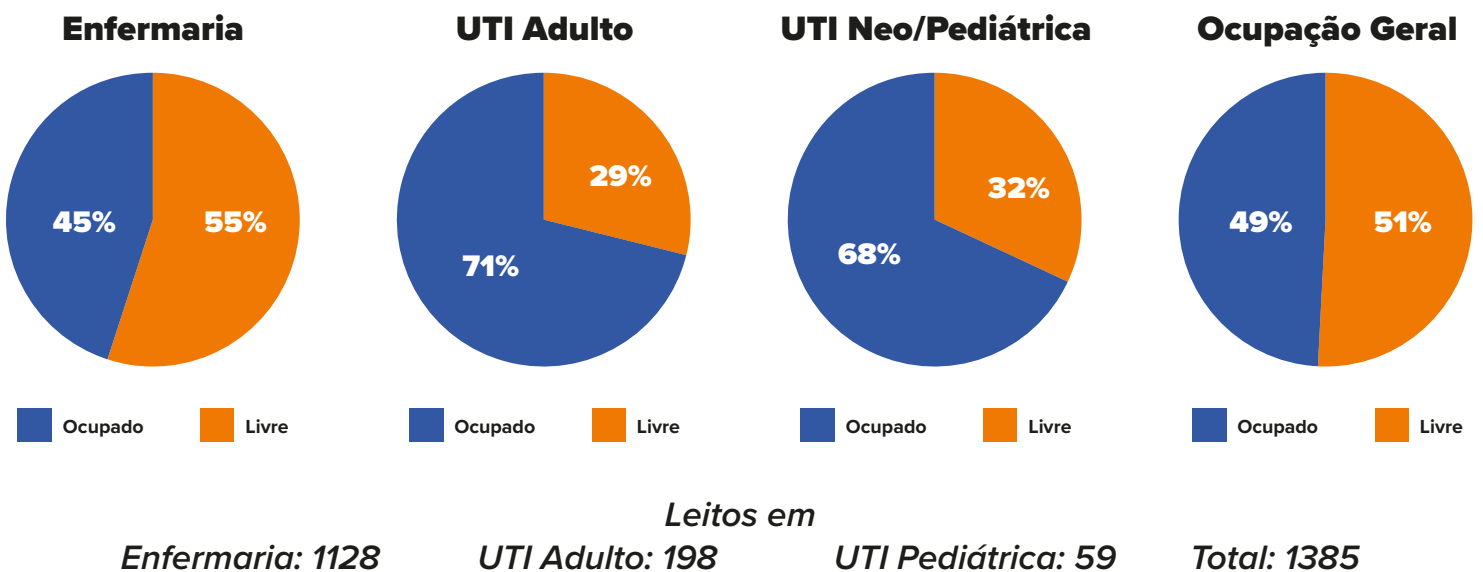

Informe-se sobre o Coronavírus: