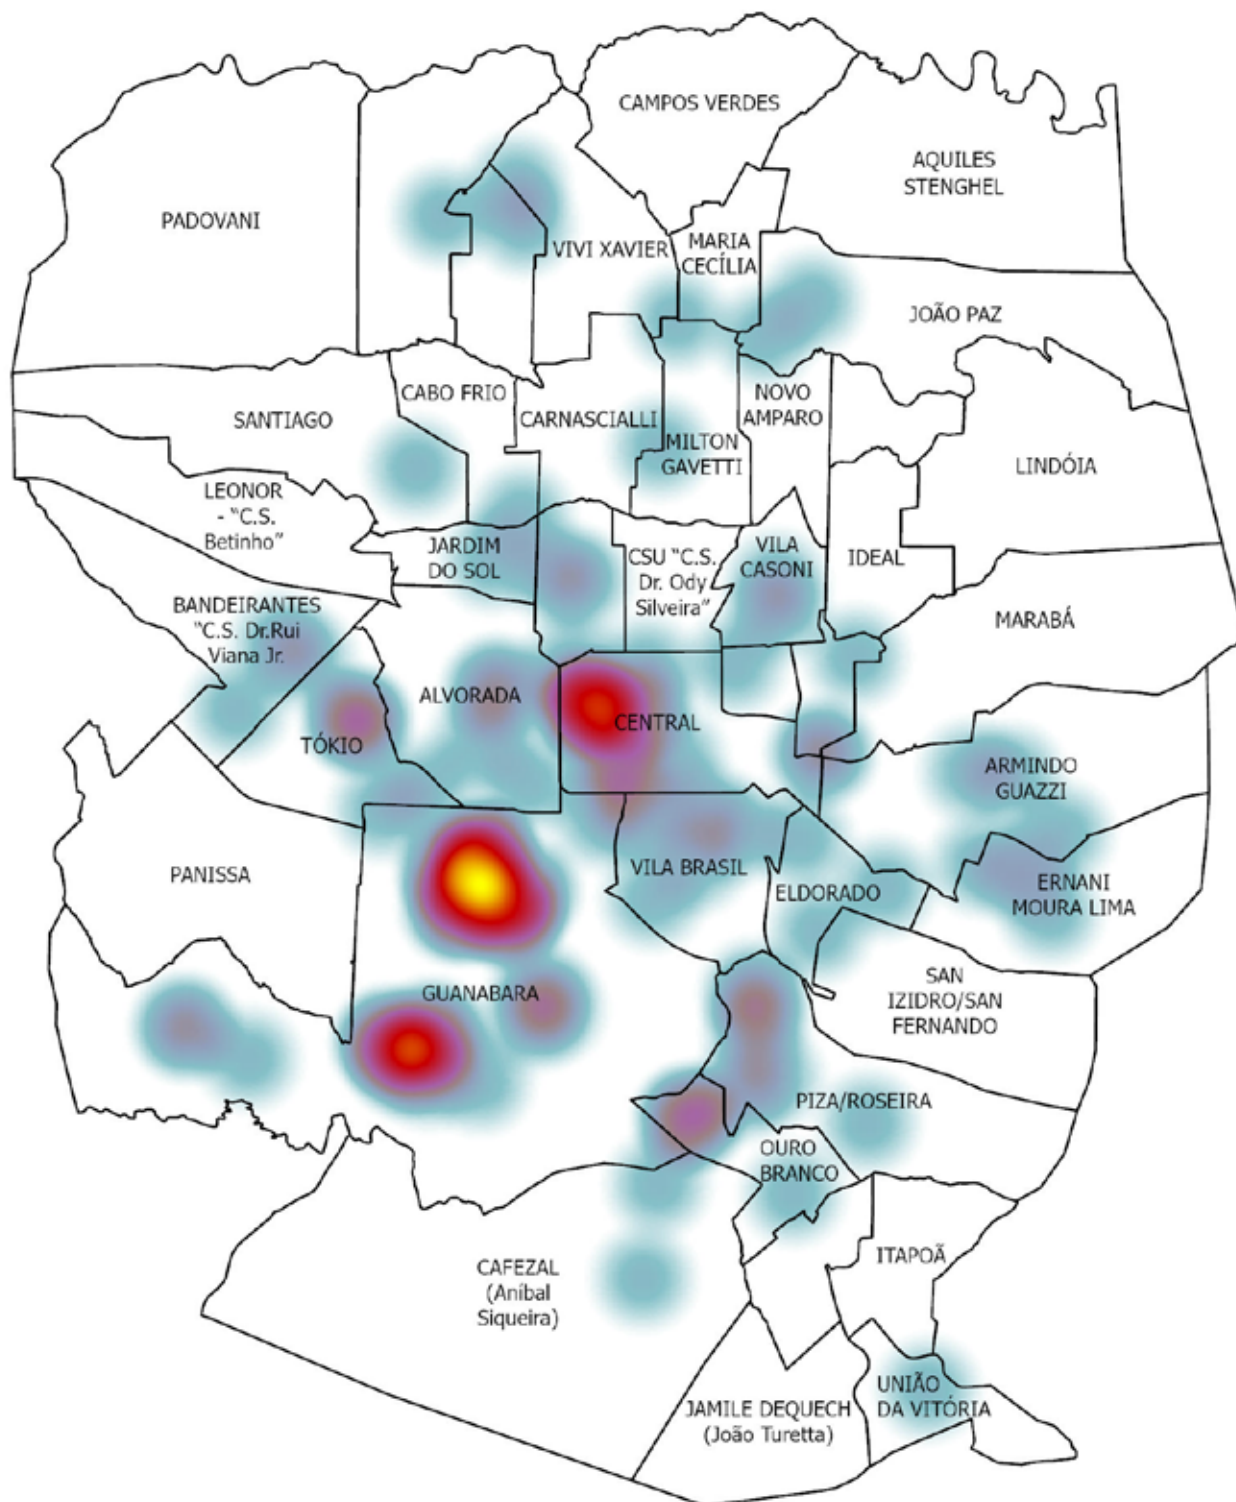

PANORAMA

REGIÃO	LONDRINA	PARANÁ	BRASIL*	MUNDO
CONFIRMADOS	110	1.656	125.218	3.784.085
RECUPERADOS	77	1.139	51.370	1.255.685
ÓBITOS	14	104	8.536	264.679
SUSPEITOS	66	—	—	—
DESCARTADOS	972	—	—	—

*Brasil: dados referentes ao dia 06/05

CONFIRMADOS E ÓBITOS em Londrina

Casos acumulados do período de 16/03/2020 à 07/05/2020

Informe-se sobre o Coronavírus:

/saudelondrinaoficial

/saudelondrinaoficial

CASOS POR SEXO E IDADE em Londrina

SITUAÇÃO DOS CASOS em Londrina

Informe-se sobre o Coronavírus:

INCIDÊNCIA POR MILHÃO

EMERGÊNCIA
50% acima da
incidência nacional

ATENÇÃO
entre 50% e a
incidência nacional

ALERTA
abaixo da
incidência nacional

*Brasil: dados referentes ao dia 06/05

OCUPAÇÃO DE LEITOS

Informe-se sobre o Coronavírus:

07/05/2020 - atualizado às 18h

MAPA DE CASOS POR REGIÃO

Informe-se sobre o Coronavírus: