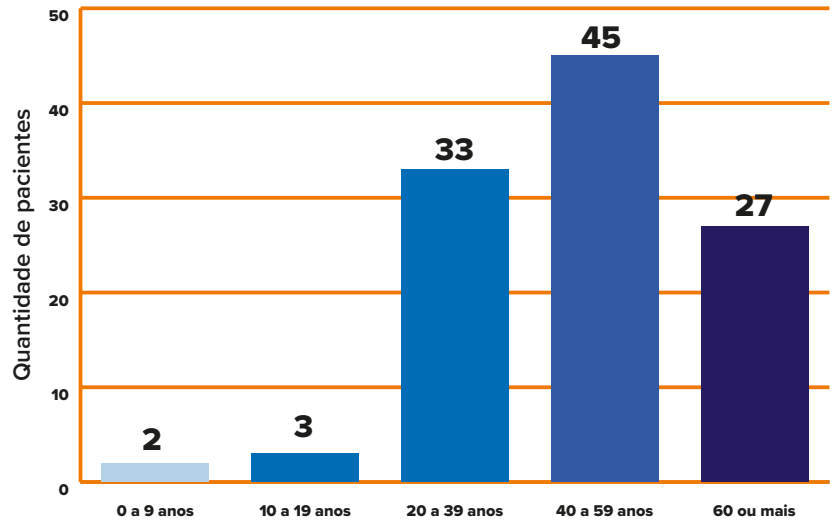

PANORAMA

REGIÃO	LONDRINA	PARANÁ	BRASIL*	MUNDO
CONFIRMADOS	110	1.656	125.218	3.784.085
RECUPERADOS	77	1.139	51.370	1.255.685
ÓBITOS	14	104	8.536	264.679
SUSPEITOS	66	—	—	—
DESCARTADOS	972	—	—	—

*Brasil: dados referentes ao dia 06/05

CONFIRMADOS E ÓBITOS em Londrina

Casos acumulados do período de 16/03/2020 à 07/05/2020

Informe-se sobre o Coronavírus:

/saudelondrinaoficial

/saudelondrinaoficial

CASOS POR SEXO E IDADE em Londrina

SITUAÇÃO DOS CASOS em Londrina