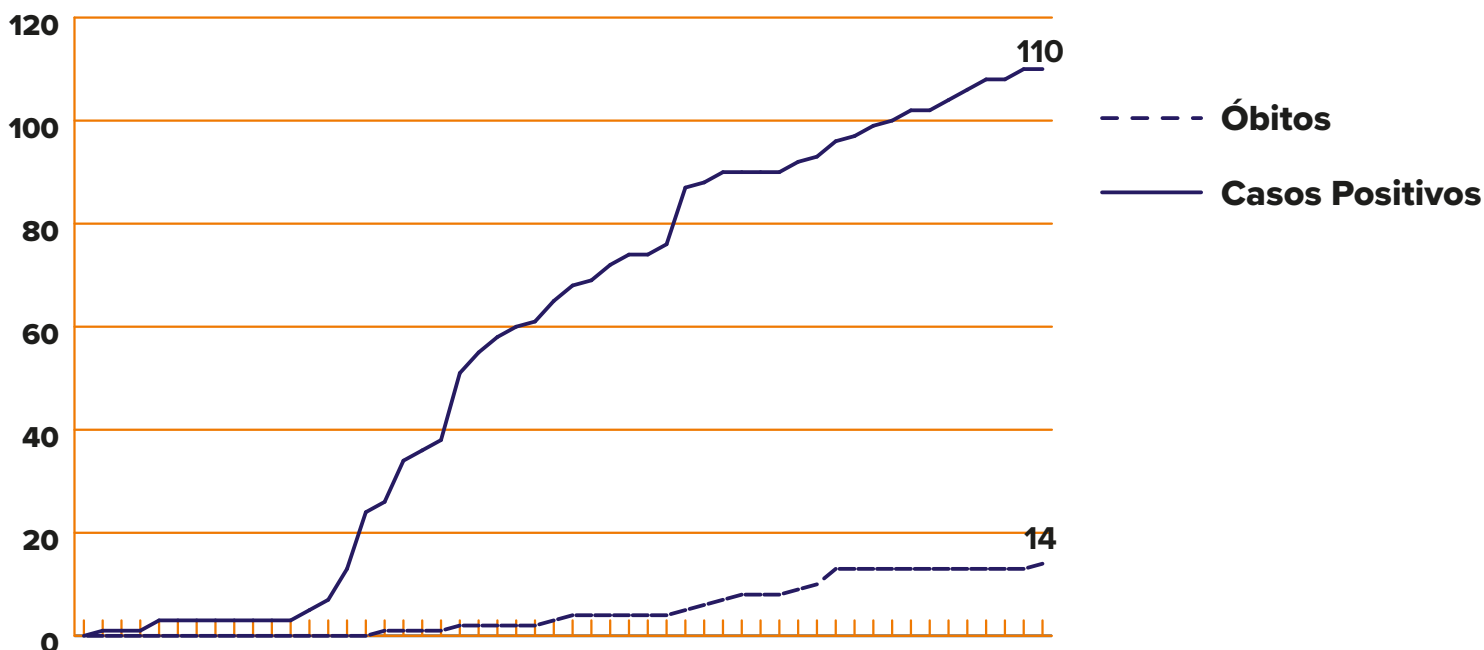

PANORAMA

REGIÃO	LONDRINA	PARANÁ	BRASIL*	MUNDO
CONFIRMADOS	110	1.627	114.715	3.682.968
RECUPERADOS	76	1.086	48.221	1.207.548
ÓBITOS	14	101	7.921	257.906
SUSPEITOS	75	—	—	—
DESCARTADOS	926	—	—	—

*Brasil: dados referentes ao dia 05/05

CONFIRMADOS E ÓBITOS em Londrina

Casos acumulados do período de 16/03/2020 à 06/05/2020

Informe-se sobre o Coronavírus:

/saudelondrinaoficial

/saudelondrinaoficial

CASOS POR SEXO E IDADE em Londrina

SITUAÇÃO DOS CASOS em Londrina