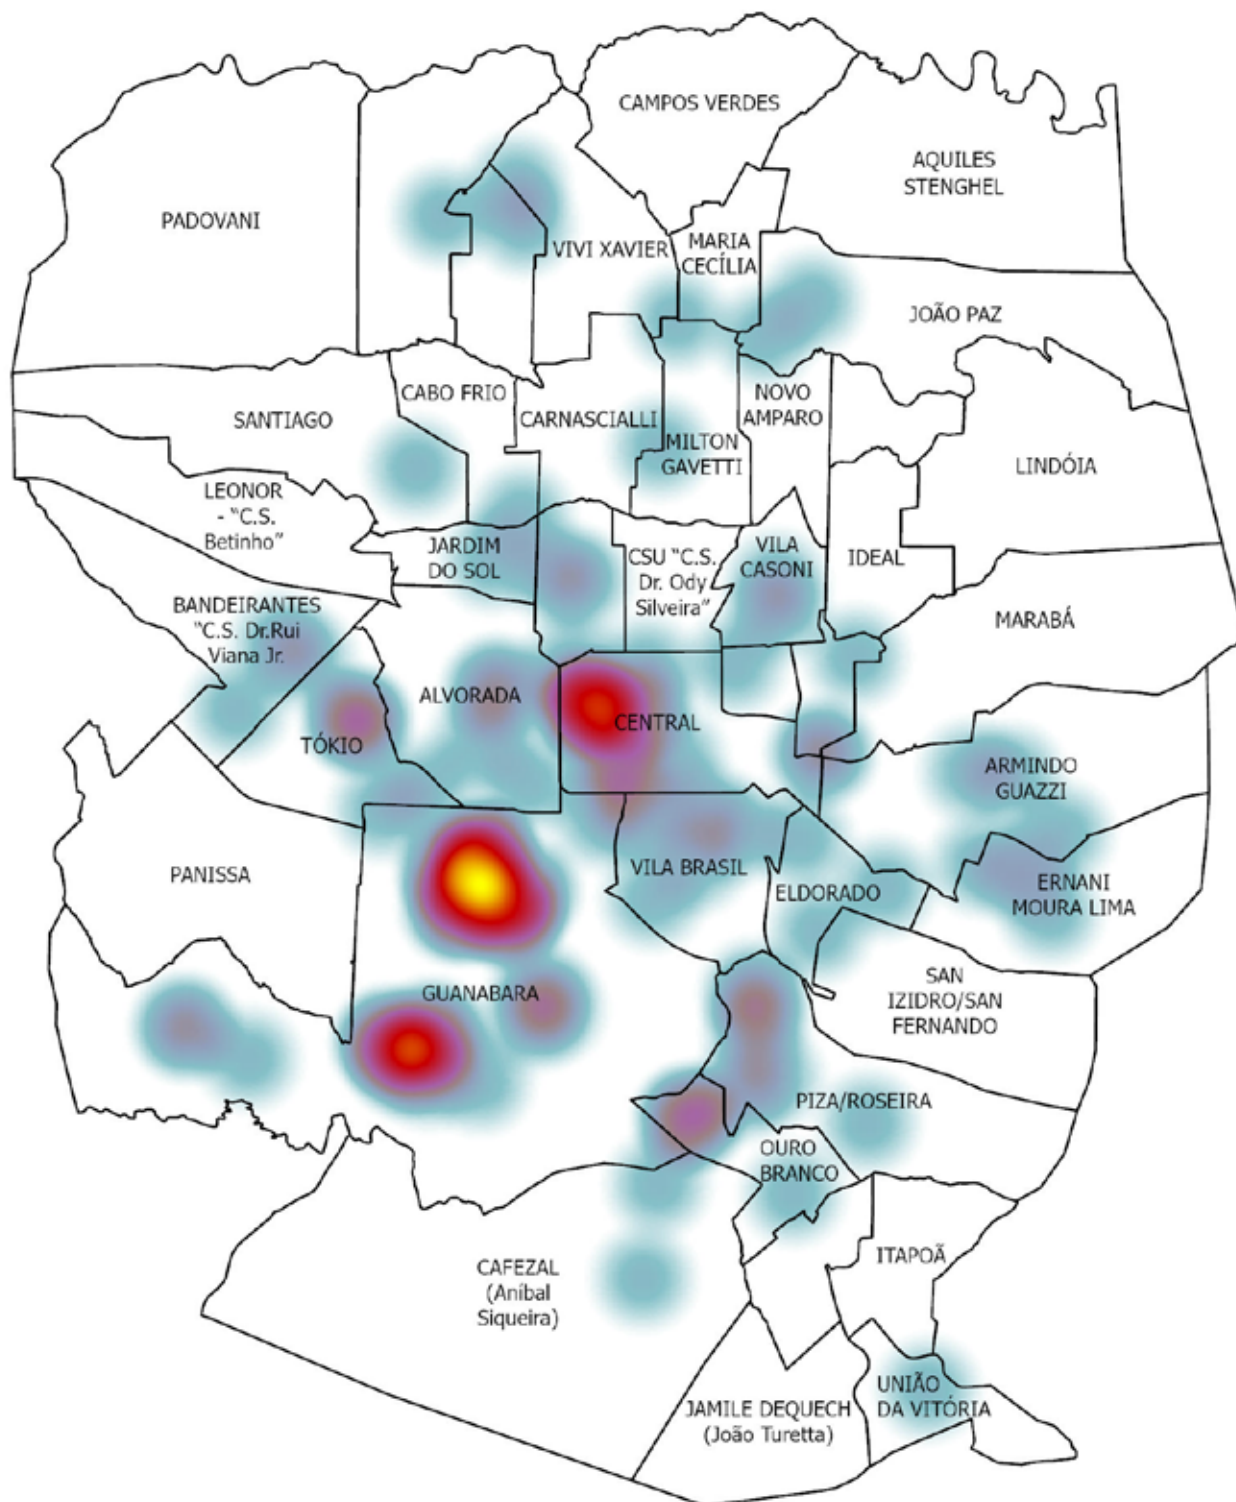

PANORAMA

REGIÃO	LONDRINA	PARANÁ	BRASIL*	MUNDO
CONFIRMADOS	110	1.627	114.715	3.682.968
RECUPERADOS	76	1.086	48.221	1.207.548
ÓBITOS	14	101	7.921	257.906
SUSPEITOS	75	—	—	—
DESCARTADOS	926	—	—	—

*Brasil: dados referentes ao dia 05/05

CONFIRMADOS E ÓBITOS em Londrina

Casos acumulados do período de 16/03/2020 à 06/05/2020

Informe-se sobre o Coronavírus:

/saudelondrinaoficial

/saudelondrinaoficial

CASOS POR SEXO E IDADE em Londrina

SITUAÇÃO DOS CASOS em Londrina

*Brasil: dados referentes ao dia 05/05

OCUPAÇÃO DE LEITOS

Informe-se sobre o Coronavírus:

06/05/2020 - atualizado às 17h55

MAPA DE CASOS POR REGIÃO

Informe-se sobre o Coronavírus: