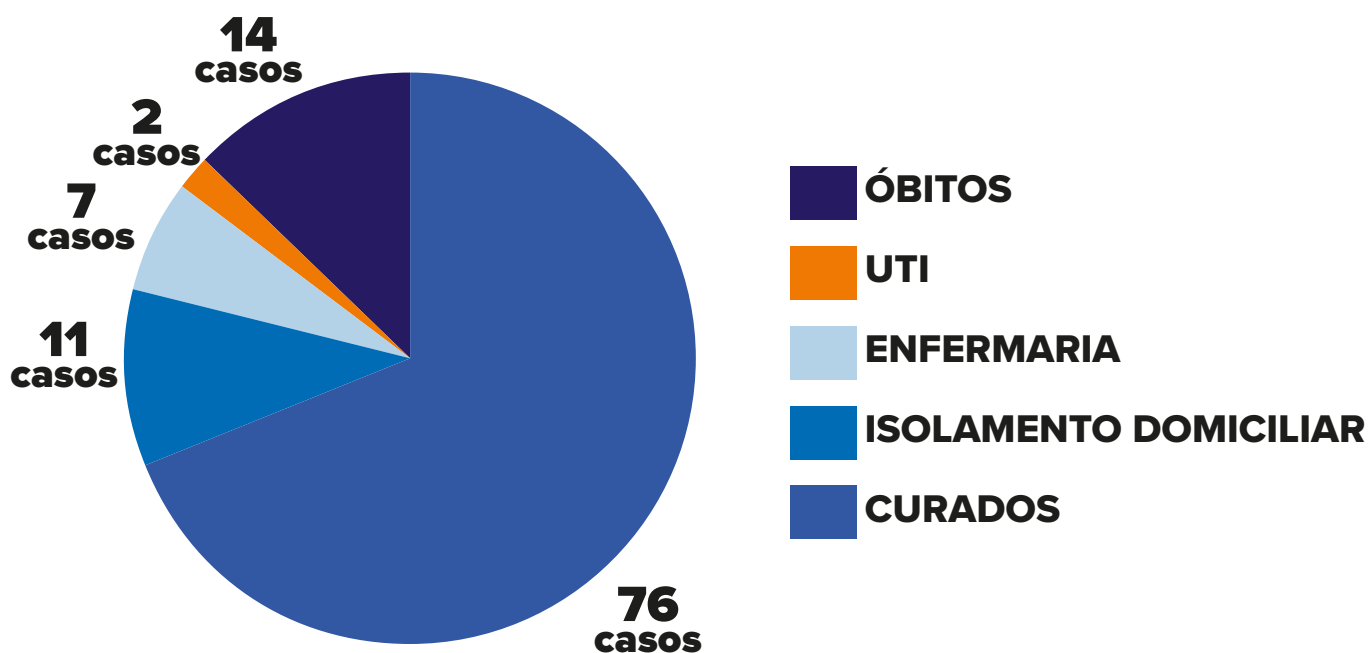

PANORAMA

REGIÃO	LONDRINA	PARANÁ	BRASIL*	MUNDO
CONFIRMADOS	110	1.627	114.715	3.682.968
RECUPERADOS	76	1.086	48.221	1.207.548
ÓBITOS	14	101	7.921	257.906
SUSPEITOS	75	—	—	—
DESCARTADOS	926	—	—	—

*Brasil: dados referentes ao dia 05/05

CONFIRMADOS E ÓBITOS em Londrina

Casos acumulados do período de 16/03/2020 à 06/05/2020

Informe-se sobre o Coronavírus:

/saudelondrinaoficial

/saudelondrinaoficial

CASOS POR SEXO E IDADE em Londrina

SITUAÇÃO DOS CASOS em Londrina