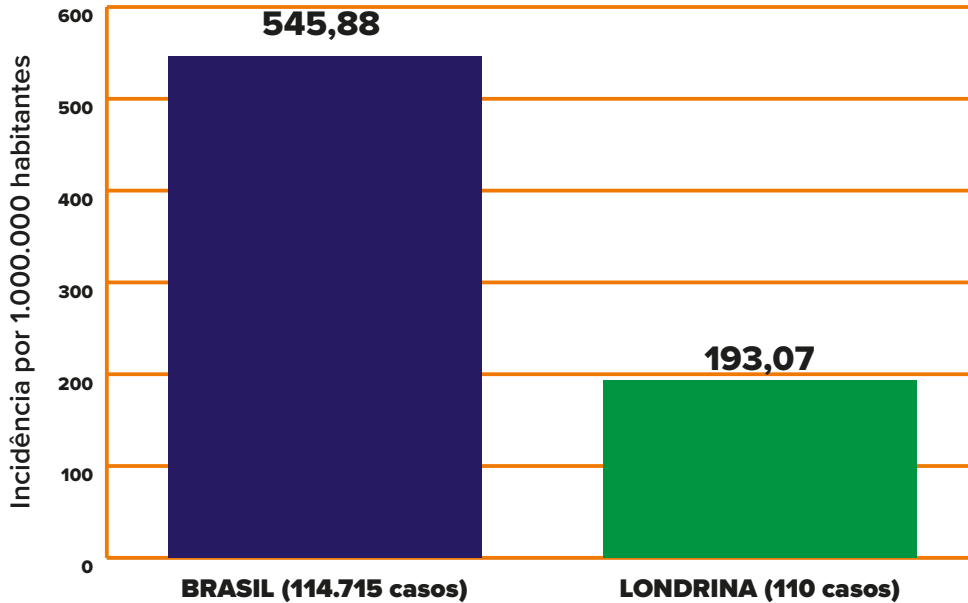

PANORAMA

REGIÃO	LONDRINA	PARANÁ	BRASIL*	MUNDO
CONFIRMADOS	110	1.627	114.715	3.682.968
RECUPERADOS	76	1.086	48.221	1.207.548
ÓBITOS	14	101	7.921	257.906
SUSPEITOS	75	—	—	—
DESCARTADOS	926	—	—	—

*Brasil: dados referentes ao dia 05/05

CONFIRMADOS E ÓBITOS em Londrina

Casos acumulados do período de 16/03/2020 à 06/05/2020

Informe-se sobre o Coronavírus:

/saudelondrinaoficial

/saudelondrinaoficial

CASOS POR SEXO E IDADE em Londrina

SITUAÇÃO DOS CASOS em Londrina

Informe-se sobre o Coronavírus:

/saudelondrinaoficial

/saudelondrinaoficial

INCIDÊNCIA POR MILHÃO

EMERGÊNCIA
50% acima da
incidência nacional

ATENÇÃO
entre 50% e a
incidência nacional

ALERTA
abaixo da
incidência nacional