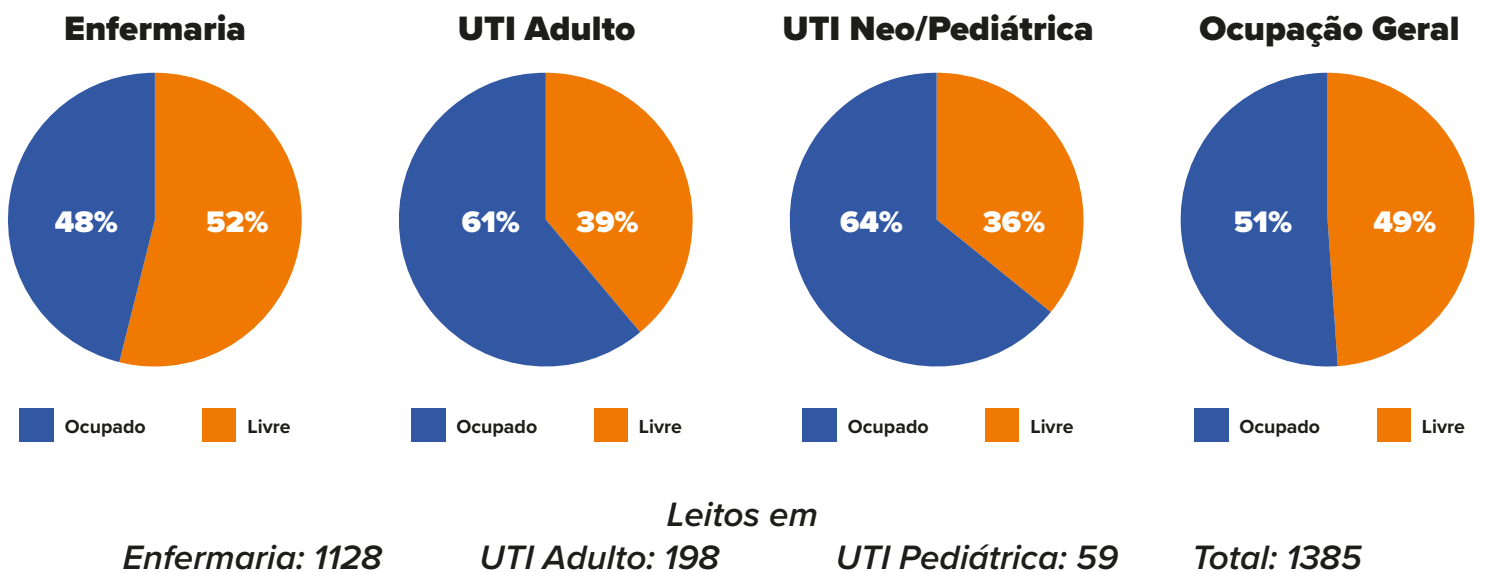

CONFIRMADOS E ÓBITOS em Londrina

Casos acumulados do período de 16/03/2020 à 06/05/2020

Informe-se sobre o Coronavírus:

/saudelondrinaoficial

/saudelondrinaoficial

CASOS POR SEXO E IDADE em Londrina

SITUAÇÃO DOS CASOS em Londrina

Informe-se sobre o Coronavírus:

/saudelondrinaoficial

/saudelondrinaoficial

INCIDÊNCIA POR MILHÃO

EMERGÊNCIA
50% acima da
incidência nacional

ATENÇÃO
entre 50% e a
incidência nacional

ALERTA
abaixo da
incidência nacional

*Brasil: dados referentes ao dia 05/05

OCUPAÇÃO DE LEITOS

Informe-se sobre o Coronavírus:

06/05/2020 - atualizado às 17h55

MAPA DE CASOS POR REGIÃO

Informe-se sobre o Coronavírus: