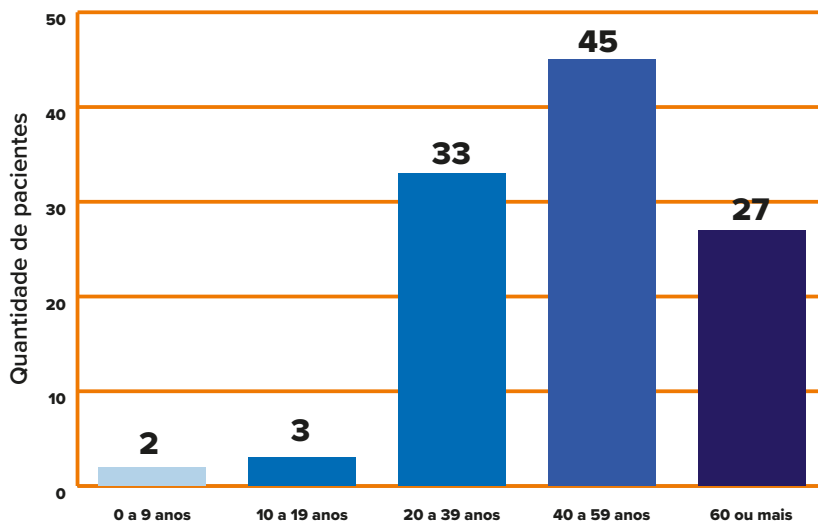

PANORAMA

REGIÃO	LONDRINA	PARANÁ	BRASIL*	MUNDO
CONFIRMADOS	110	1.627	114.715	3.682.968
RECUPERADOS	76	1.086	48.221	1.207.548
ÓBITOS	14	101	7.921	257.906
SUSPEITOS	75	—	—	—
DESCARTADOS	926	—	—	—

*Brasil: dados referentes ao dia 05/05

CONFIRMADOS E ÓBITOS em Londrina

Casos acumulados do período de 16/03/2020 à 06/05/2020

Informe-se sobre o Coronavírus:

/saudelondrinaoficial

/saudelondrinaoficial

CASOS POR SEXO E IDADE em Londrina

SITUAÇÃO DOS CASOS em Londrina

Informe-se sobre o Coronavírus:

/saudelondrinaoficial

/saudelondrinaoficial

INCIDÊNCIA POR MILHÃO

EMERGÊNCIA
50% acima da
incidência nacional

ATENÇÃO
entre 50% e a
incidência nacional

ALERTA
abaixo da
incidência nacional