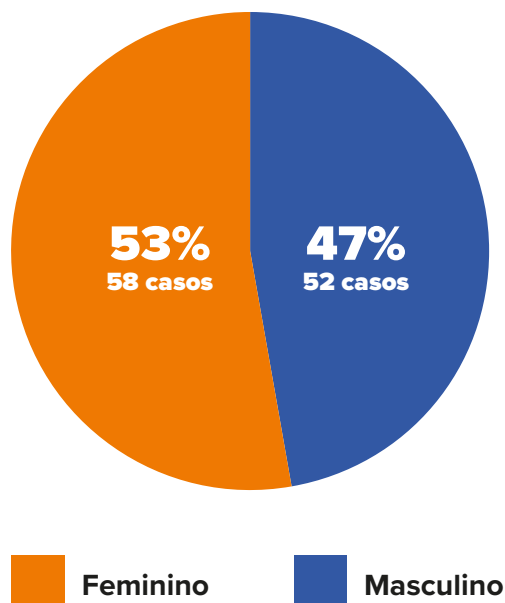

PANORAMA

REGIÃO	LONDRINA	PARANÁ	BRASIL*	MUNDO
CONFIRMADOS	110	1.627	114.715	3.682.968
RECUPERADOS	76	1.086	48.221	1.207.548
ÓBITOS	14	101	7.921	257.906
SUSPEITOS	75	—	—	—
DESCARTADOS	926	—	—	—

*Brasil: dados referentes ao dia 05/05

CONFIRMADOS E ÓBITOS em Londrina

Casos acumulados do período de 16/03/2020 à 06/05/2020

Informe-se sobre o Coronavírus:

/saudelondrinaoficial

/saudelondrinaoficial

CASOS POR SEXO E IDADE em Londrina

SITUAÇÃO DOS CASOS em Londrina