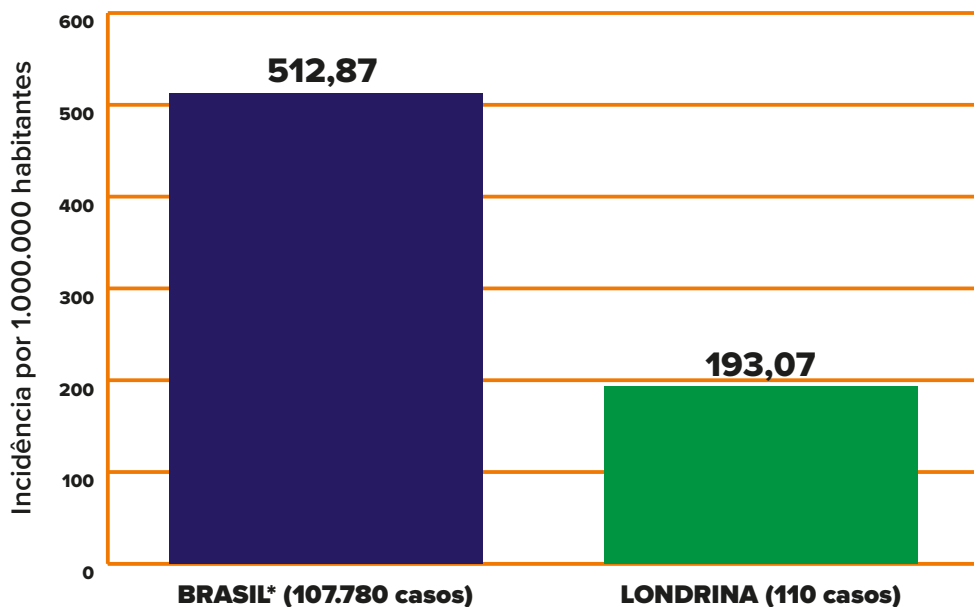

PANORAMA

REGIÃO	LONDRINA	PARANÁ	BRASIL*	MUNDO
CONFIRMADOS	110	1.588	107.780	3.618.325
RECUPERADOS	76	1.070	45.815	1.184.145
ÓBITOS	13	99	7.321	253.381
SUSPEITOS	75	—	—	—
DESCARTADOS	926	—	—	—

*Brasil: dados referentes ao dia 04/05

CONFIRMADOS E ÓBITOS em Londrina

Casos acumulados do período de 16/03/2020 à 05/05/2020

Informe-se sobre o Coronavírus:

/saudelondrinaoficial

/saudelondrinaoficial

CASOS POR SEXO E IDADE em Londrina

SITUAÇÃO DOS CASOS em Londrina

Informe-se sobre o Coronavírus:

/saudelondrinaoficial

/saudelondrinaoficial

INCIDÊNCIA POR MILHÃO

EMERGÊNCIA
50% acima da
incidência nacional

ATENÇÃO
entre 50% e a
incidência nacional

ALERTA
abaixo da
incidência nacional