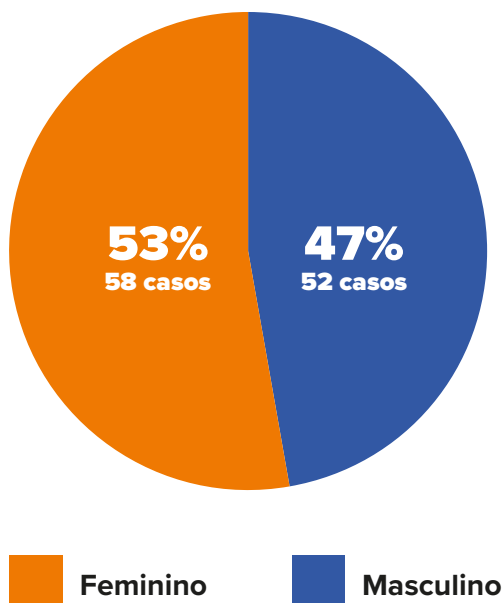

PANORAMA

REGIÃO	LONDRINA	PARANÁ	BRASIL*	MUNDO
CONFIRMADOS	110	1.588	107.780	3.618.325
RECUPERADOS	76	1.070	45.815	1.184.145
ÓBITOS	13	99	7.321	253.381
SUSPEITOS	75	—	—	—
DESCARTADOS	926	—	—	—

*Brasil: dados referentes ao dia 04/05

CONFIRMADOS E ÓBITOS em Londrina

Casos acumulados do período de 16/03/2020 à 05/05/2020

Informe-se sobre o Coronavírus:

/saudelondrinaoficial

/saudelondrinaoficial

CASOS POR SEXO E IDADE em Londrina

SITUAÇÃO DOS CASOS em Londrina