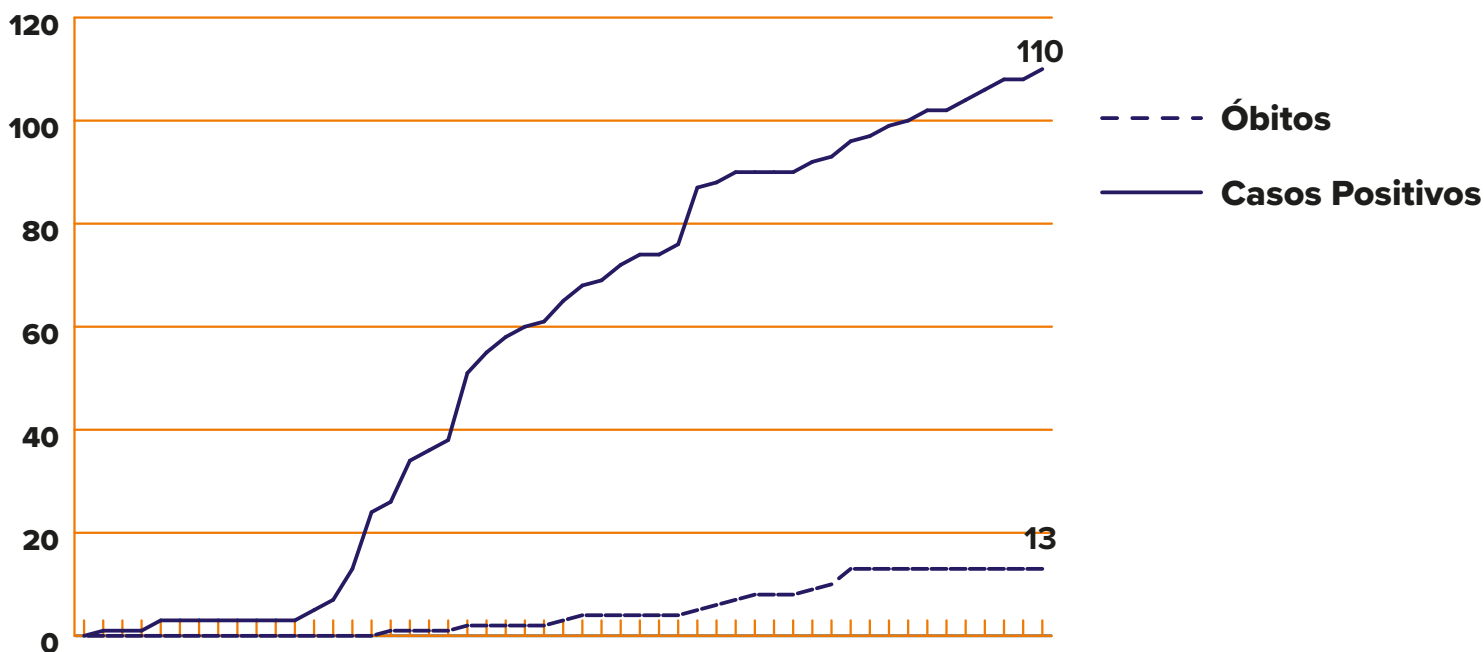

PANORAMA

REGIÃO	LONDRINA	PARANÁ	BRASIL*	MUNDO
CONFIRMADOS	110	1.588	107.780	3.618.325
RECUPERADOS	76	1.070	45.815	1.184.145
ÓBITOS	13	99	7.321	253.381
SUSPEITOS	75	—	—	—
DESCARTADOS	926	—	—	—

*Brasil: dados referentes ao dia 04/05

CONFIRMADOS E ÓBITOS em Londrina

Casos acumulados do período de 16/03/2020 à 05/05/2020

Informe-se sobre o Coronavírus:

/saudelondrinaoficial

/saudelondrinaoficial

CASOS POR SEXO E IDADE em Londrina

SITUAÇÃO DOS CASOS em Londrina