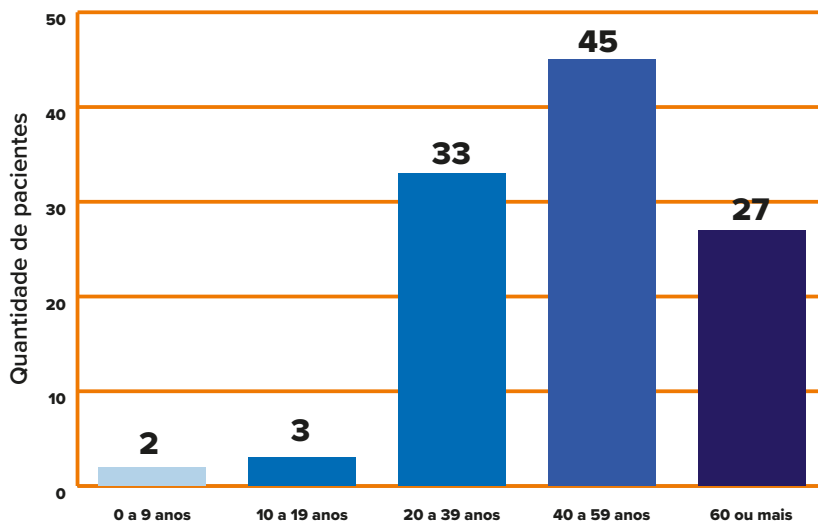

PANORAMA

REGIÃO	LONDRINA	PARANÁ	BRASIL*	MUNDO
CONFIRMADOS	110	1.588	107.780	3.618.325
RECUPERADOS	76	1.070	45.815	1.184.145
ÓBITOS	13	99	7.321	253.381
SUSPEITOS	75	—	—	—
DESCARTADOS	926	—	—	—

*Brasil: dados referentes ao dia 04/05

CONFIRMADOS E ÓBITOS em Londrina

Casos acumulados do período de 16/03/2020 à 05/05/2020

Informe-se sobre o Coronavírus:

/saudelondrinaoficial

/saudelondrinaoficial

CASOS POR SEXO E IDADE em Londrina

SITUAÇÃO DOS CASOS em Londrina

Informe-se sobre o Coronavírus:

/saudelondrinaoficial

/saudelondrinaoficial

INCIDÊNCIA POR MILHÃO

EMERGÊNCIA
50% acima da
incidência nacional

ATENÇÃO
entre 50% e a
incidência nacional

ALERTA
abaixo da
incidência nacional