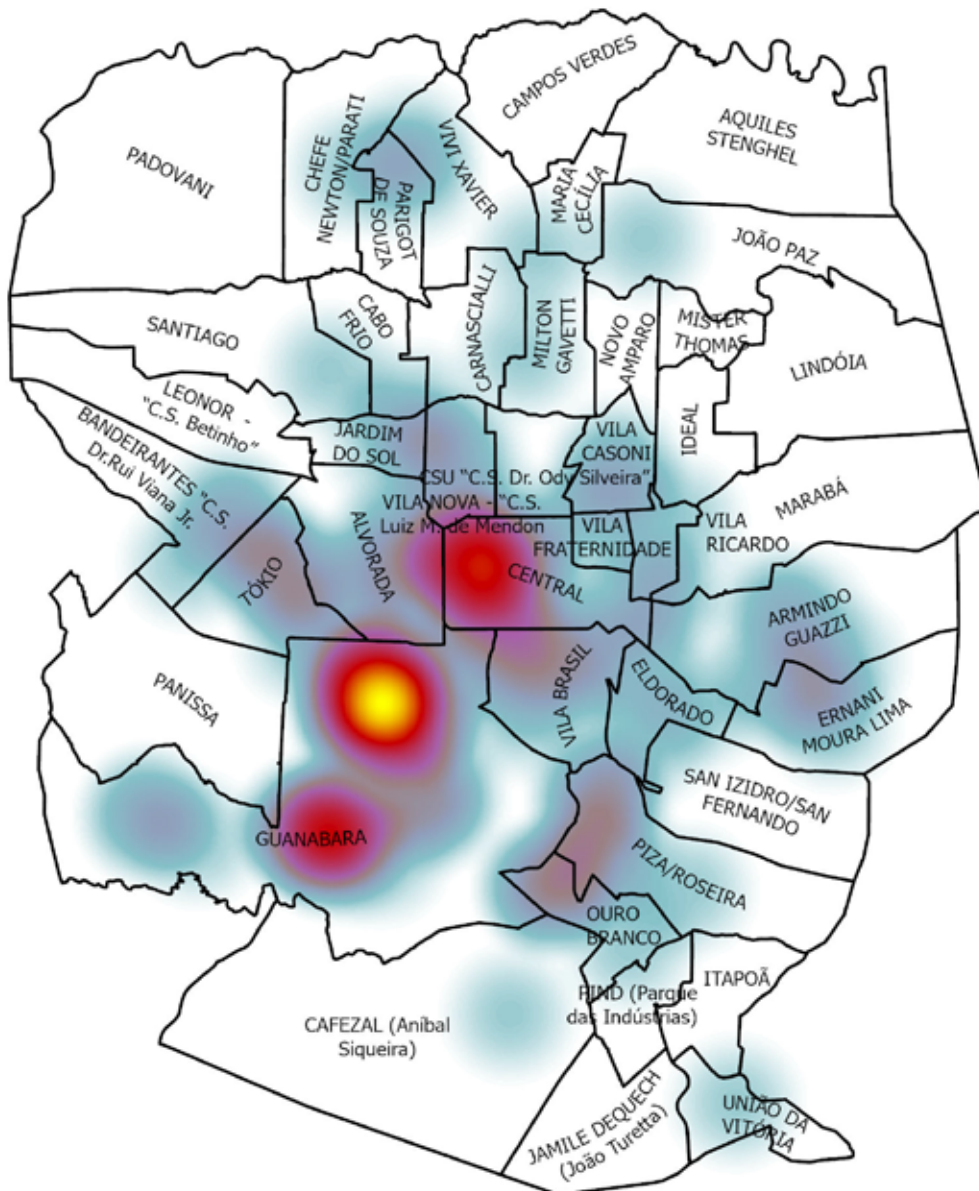

PANORAMA

REGIÃO	LONDRINA	PARANÁ	BRASIL*	MUNDO
CONFIRMADOS	110	1.588	107.780	3.618.325
RECUPERADOS	76	1.070	45.815	1.184.145
ÓBITOS	13	99	7.321	253.381
SUSPEITOS	75	—	—	—
DESCARTADOS	926	—	—	—

*Brasil: dados referentes ao dia 04/05

CONFIRMADOS E ÓBITOS em Londrina

Casos acumulados do período de 16/03/2020 à 05/05/2020

Informe-se sobre o Coronavírus:

/saudelondrinaoficial

/saudelondrinaoficial

CASOS POR SEXO E IDADE em Londrina

SITUAÇÃO DOS CASOS em Londrina

Informe-se sobre o Coronavírus:

/saudelondrinaoficial

/saudelondrinaoficial

INCIDÊNCIA POR MILHÃO

EMERGÊNCIA
50% acima da
incidência nacional

ATENÇÃO
entre 50% e a
incidência nacional

ALERTA
abaixo da
incidência nacional

*Brasil: dados referentes ao dia 04/05

OCUPAÇÃO DE LEITOS

Informe-se sobre o Coronavírus:

MAPA DE CASOS POR REGIÃO

Informe-se sobre o Coronavírus:

/saudelondrinaoficial

/saudelondrinaoficial