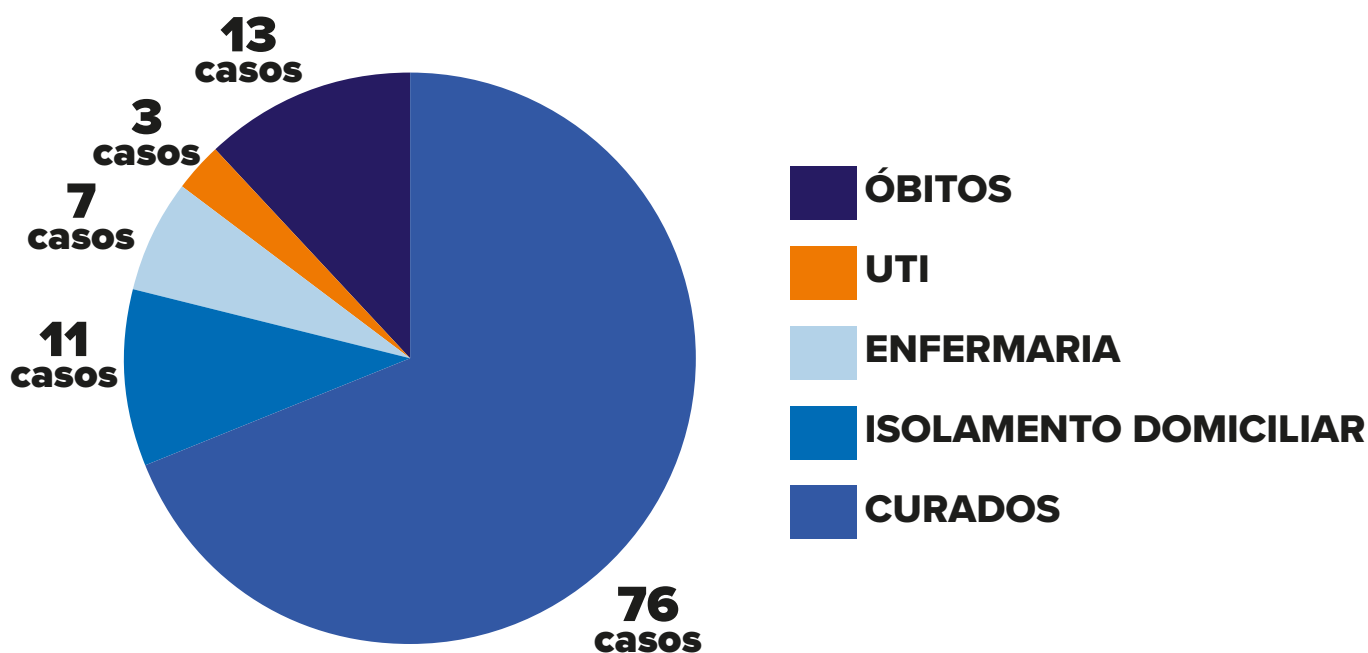

PANORAMA

REGIÃO	LONDRINA	PARANÁ	BRASIL*	MUNDO
CONFIRMADOS	110	1.588	107.780	3.618.325
RECUPERADOS	76	1.070	45.815	1.184.145
ÓBITOS	13	99	7.321	253.381
SUSPEITOS	75	—	—	—
DESCARTADOS	926	—	—	—

*Brasil: dados referentes ao dia 04/05

CONFIRMADOS E ÓBITOS em Londrina

Casos acumulados do período de 16/03/2020 à 05/05/2020

Informe-se sobre o Coronavírus:

/saudelondrinaoficial

/saudelondrinaoficial

CASOS POR SEXO E IDADE em Londrina

SITUAÇÃO DOS CASOS em Londrina