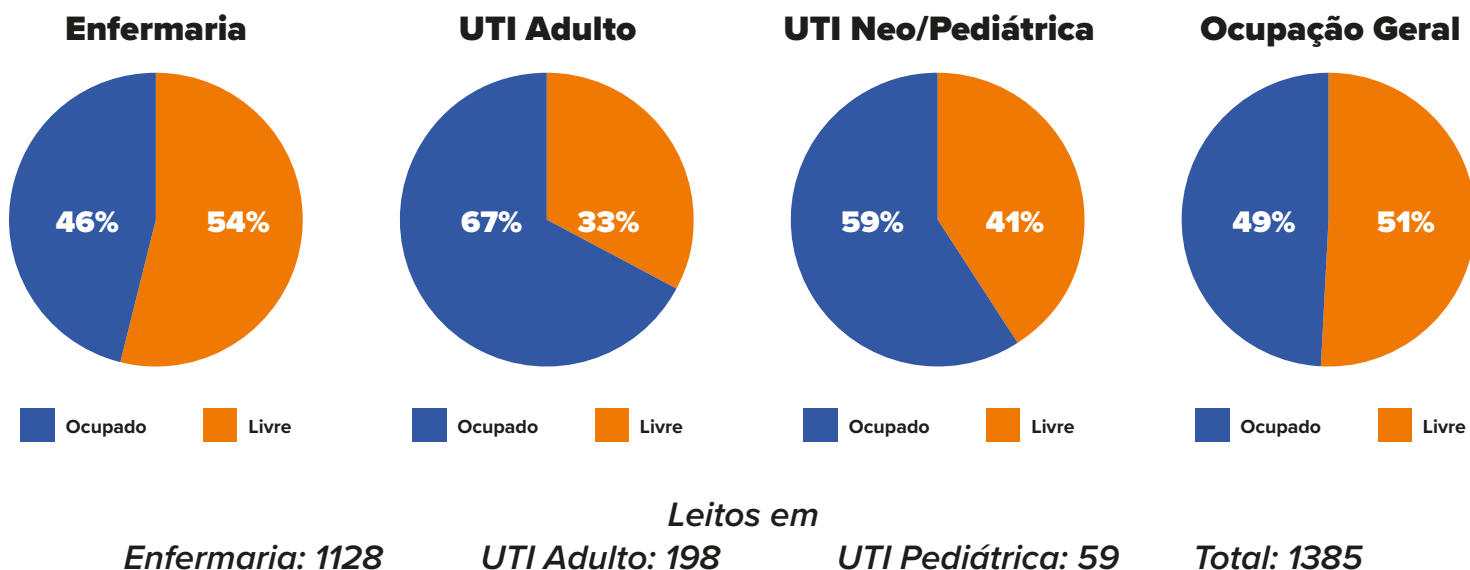

CONFIRMADOS E ÓBITOS em Londrina

Casos acumulados do período de 16/03/2020 à 05/05/2020

Informe-se sobre o Coronavírus:

/saudelondrinaoficial

/saudelondrinaoficial

CASOS POR SEXO E IDADE em Londrina

SITUAÇÃO DOS CASOS em Londrina

Informe-se sobre o Coronavírus:

/saudelondrinaoficial

/saudelondrinaoficial

INCIDÊNCIA POR MILHÃO

EMERGÊNCIA
50% acima da
incidência nacional

ATENÇÃO
entre 50% e a
incidência nacional

ALERTA
abaixo da
incidência nacional

*Brasil: dados referentes ao dia 04/05

OCUPAÇÃO DE LEITOS

Informe-se sobre o Coronavírus:

MAPA DE CASOS POR REGIÃO

Informe-se sobre o Coronavírus:

/saudelondrinaoficial

/saudelondrinaoficial