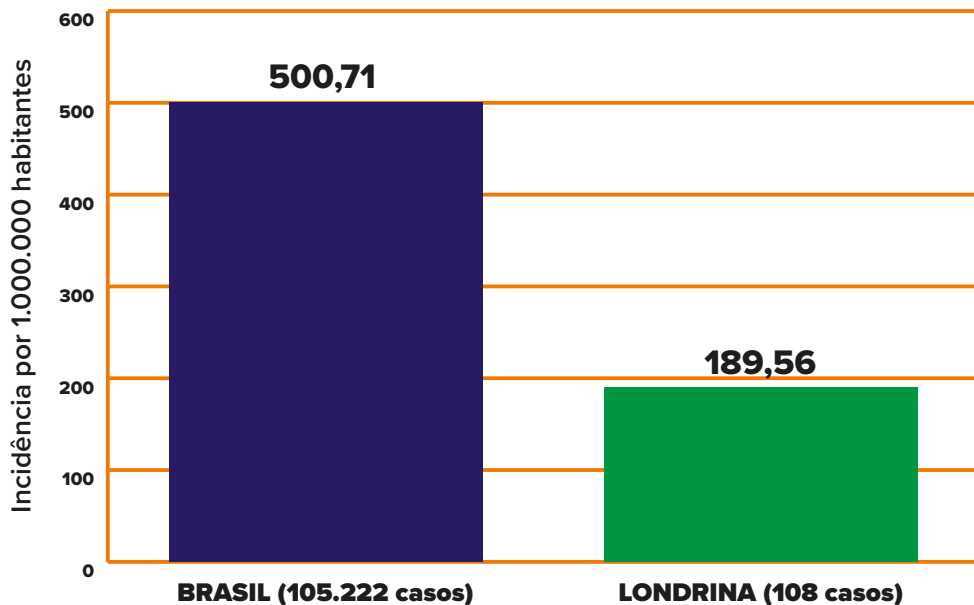

INCIDÊNCIA POR MILHÃO

EMERGÊNCIA
50% acima da incidência nacional

ATENÇÃO
entre 50% e a incidência nacional

ALERTA
abaixo da incidência nacional

OCUPAÇÃO DE LEITOS