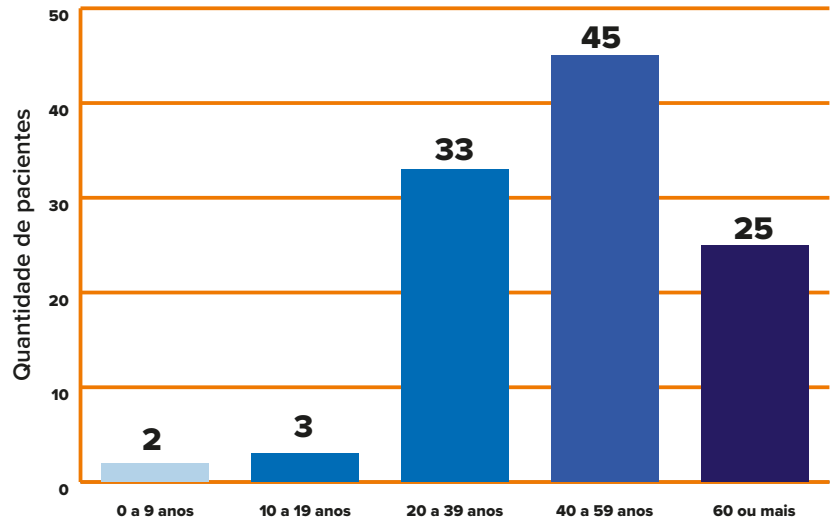

Casos acumulados do período de 16/03/2020 à 04/05/2020

Informe-se sobre o Coronavírus:

/saudelondrinaoficial

/saudelondrinaoficial

CASOS POR SEXO E IDADE em Londrina

SITUAÇÃO DOS CASOS em Londrina

Informe-se sobre o Coronavírus:

INCIDÊNCIA POR MILHÃO

EMERGÊNCIA
50% acima da incidência nacional

ATENÇÃO
entre 50% e a incidência nacional

ALERTA
abaixo da incidência nacional

OCUPAÇÃO DE LEITOS

Informe-se sobre o Coronavírus: