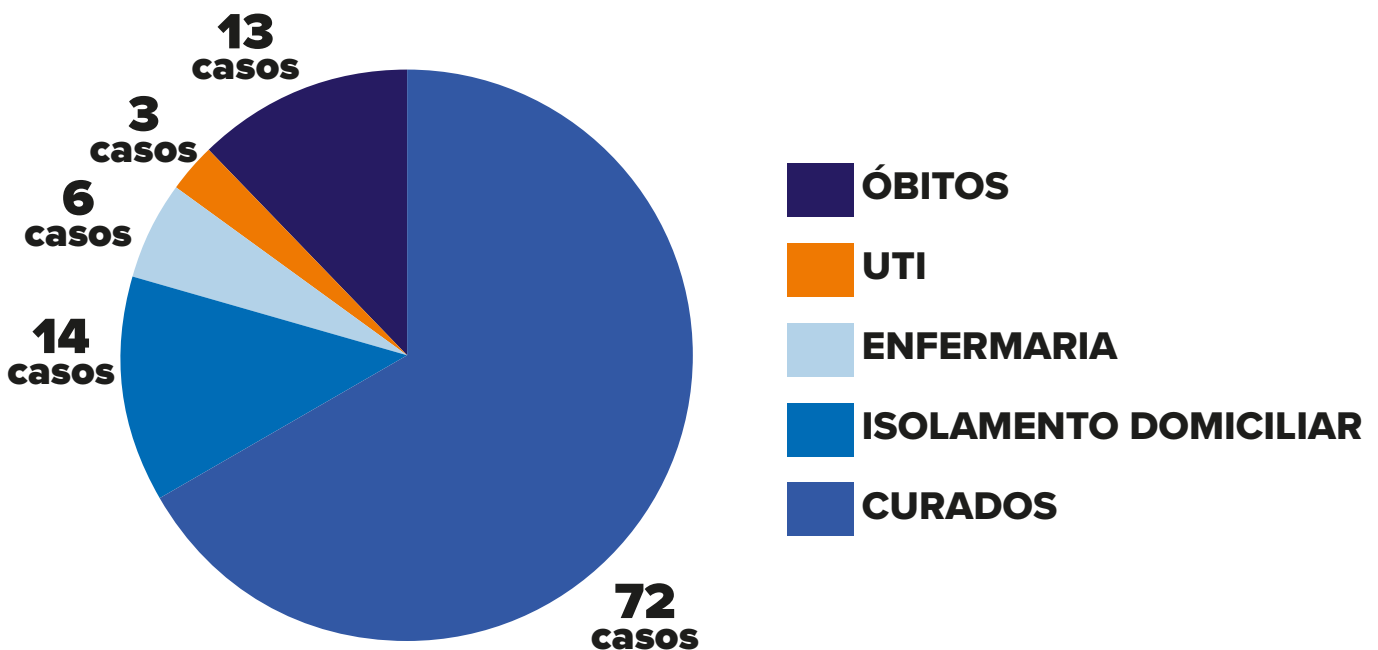

Casos acumulados do período de 16/03/2020 à 04/05/2020

Informe-se sobre o Coronavírus:

/saudelondrinaoficial

/saudelondrinaoficial

CASOS POR SEXO E IDADE em Londrina

SITUAÇÃO DOS CASOS em Londrina

Informe-se sobre o Coronavírus: