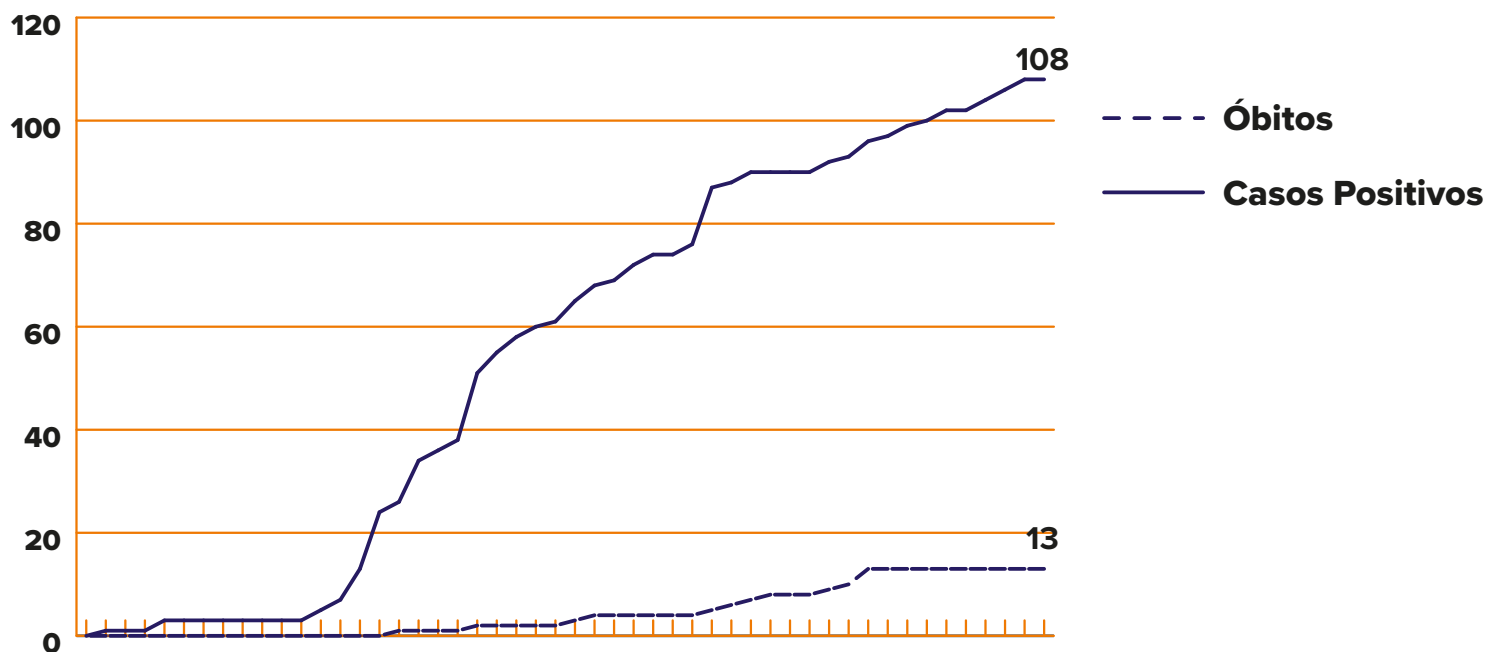

PANORAMA

REGIÃO	LONDRINA	PARANÁ	BRASIL	MUNDO
CONFIRMADOS	108	1.562	105.222	3.529.408
RECUPERADOS	72	1.030	42.991	1.133.538
ÓBITOS	13	94	7.288	248.025
SUSPEITOS	30	—	—	—
DESCARTADOS	926	—	—	—

CONFIRMADOS E ÓBITOS em Londrina

Casos acumulados do período de 16/03/2020 à 04/05/2020

Informe-se sobre o Coronavírus:

/saudelondrinaoficial

/saudelondrinaoficial

CASOS POR SEXO E IDADE em Londrina

SITUAÇÃO DOS CASOS em Londrina

Informe-se sobre o Coronavírus: