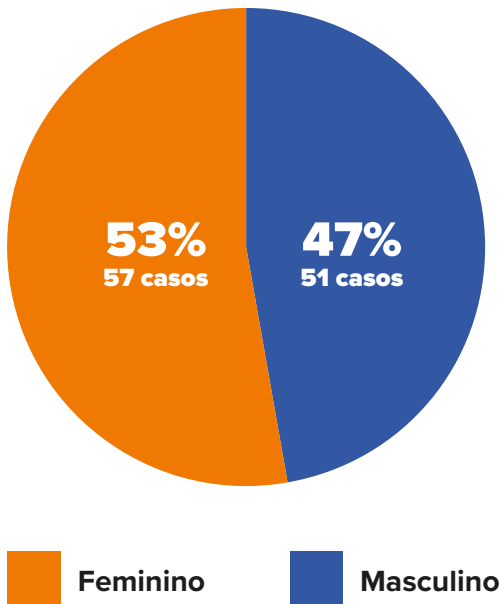

PANORAMA

REGIÃO	LONDRINA	PARANÁ	BRASIL	MUNDO
CONFIRMADOS	108	1.562	105.222	3.529.408
RECUPERADOS	72	1.030	42.991	1.133.538
ÓBITOS	13	94	7.288	248.025
SUSPEITOS	30	—	—	—
DESCARTADOS	926	—	—	—

CONFIRMADOS E ÓBITOS em Londrina

Casos acumulados do período de 16/03/2020 à 04/05/2020

Informe-se sobre o Coronavírus:

/saudelondrinaoficial

/saudelondrinaoficial

CASOS POR SEXO E IDADE em Londrina

SITUAÇÃO DOS CASOS em Londrina

Informe-se sobre o Coronavírus: