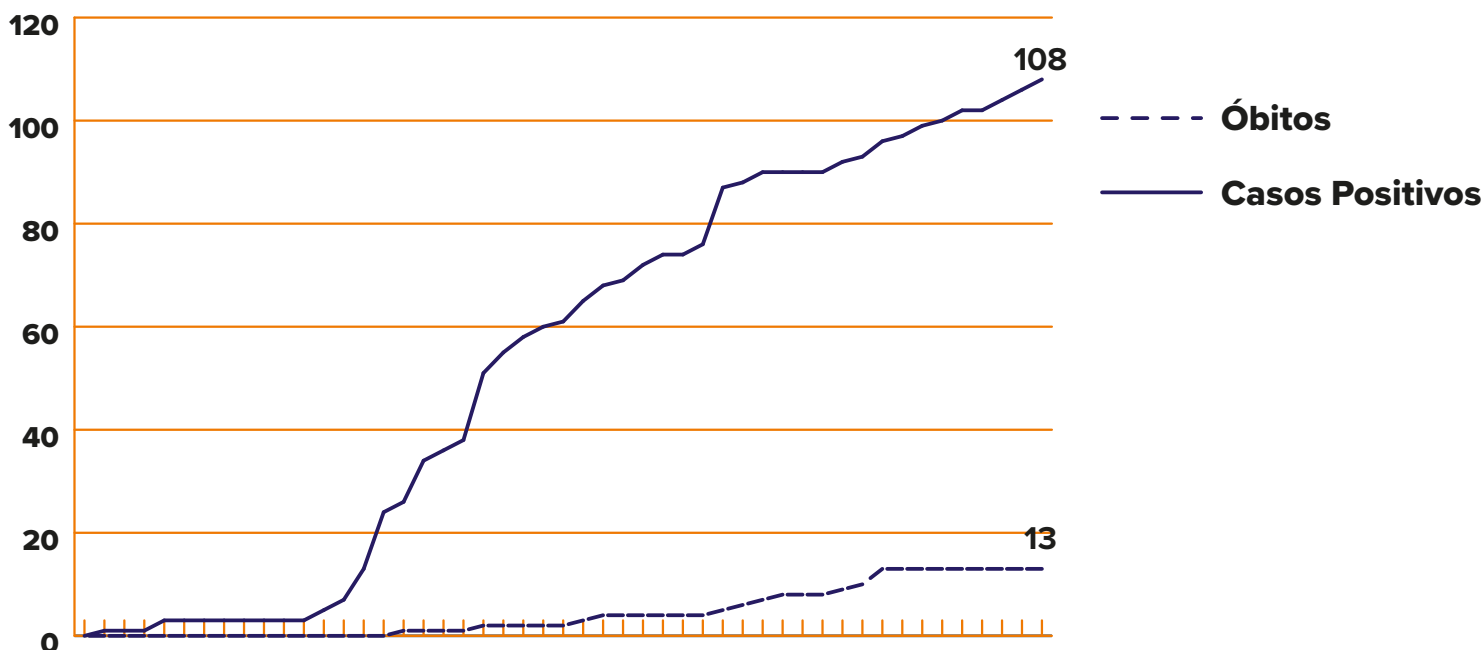

PANORAMA

REGIÃO	LONDRINA	PARANÁ	BRASIL	MUNDO
CONFIRMADOS	108	1.514	101.147	3.485.948
RECUPERADOS	72	987	40.973	1.113.777
ÓBITOS	13	93	7.025	246.027
SUSPEITOS	29	—	—	—
DESCARTADOS	906	—	—	—

CONFIRMADOS E ÓBITOS em Londrina

Casos acumulados do período de 16/03/2020 à 03/05/2020

Informe-se sobre o Coronavírus:

/saudelondrinaoficial

/saudelondrinaoficial

CASOS POR SEXO E IDADE em Londrina

SITUAÇÃO DOS CASOS em Londrina

Informe-se sobre o Coronavírus:

/saudelondrinaoficial

/saudelondrinaoficial

INCIDÊNCIA POR MILHÃO

EMERGÊNCIA
50% acima da
incidência nacional

ATENÇÃO
entre 50% e a
incidência nacional

ALERTA
abaixo da
incidência nacional

OCUPAÇÃO DE LEITOS