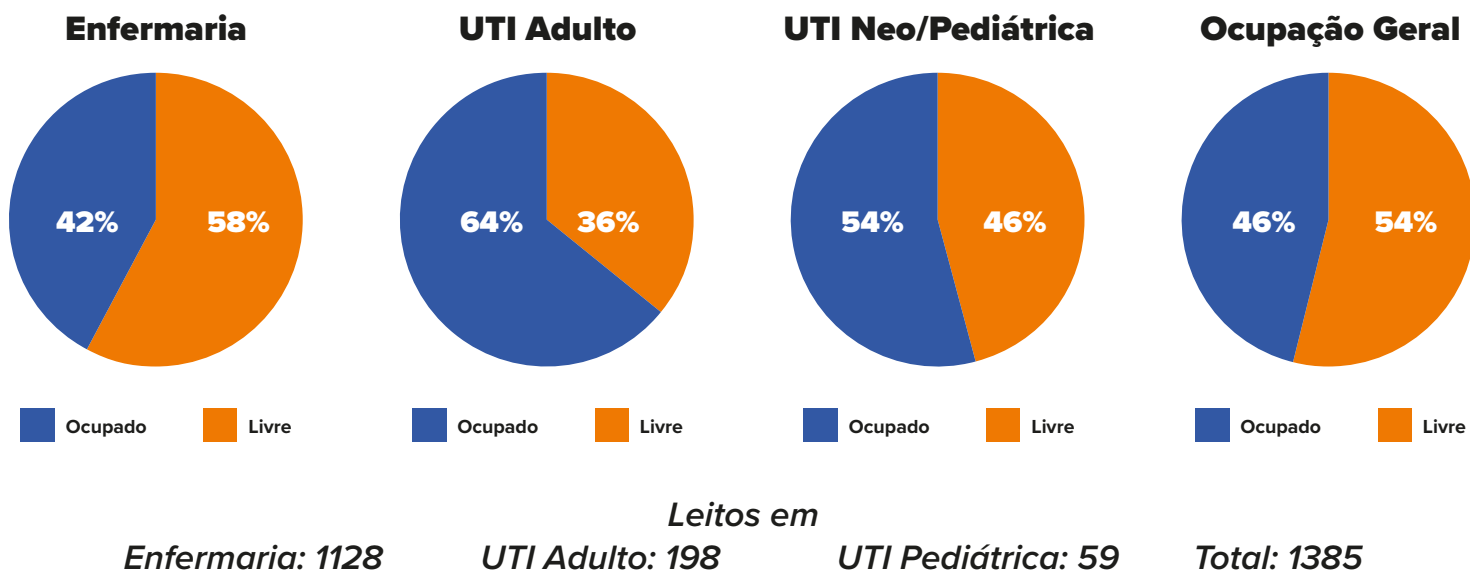

Casos acumulados do período de 16/03/2020 à 03/05/2020

Informe-se sobre o Coronavírus:

/saudelondrinaoficial

/saudelondrinaoficial

CASOS POR SEXO E IDADE em Londrina

SITUAÇÃO DOS CASOS em Londrina

Informe-se sobre o Coronavírus:

/saudelondrinaoficial

/saudelondrinaoficial

INCIDÊNCIA POR MILHÃO

EMERGÊNCIA
50% acima da
incidência nacional

ATENÇÃO
entre 50% e a
incidência nacional

ALERTA
abaixo da
incidência nacional

OCUPAÇÃO DE LEITOS