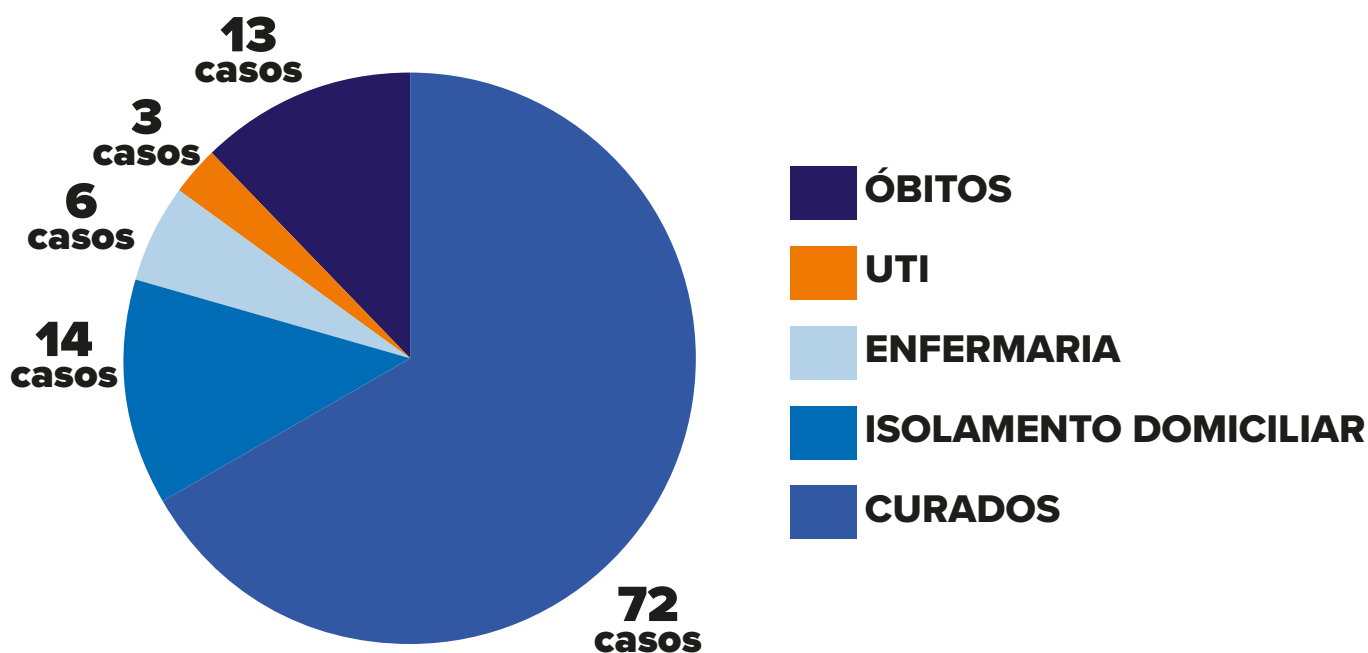

PANORAMA

REGIÃO	LONDRINA	PARANÁ	BRASIL	MUNDO
CONFIRMADOS	108	1.514	101.147	3.485.948
RECUPERADOS	72	987	40.973	1.113.777
ÓBITOS	13	93	7.025	246.027
SUSPEITOS	29	—	—	—
DESCARTADOS	906	—	—	—

CONFIRMADOS E ÓBITOS em Londrina

Casos acumulados do período de 16/03/2020 à 03/05/2020

Informe-se sobre o Coronavírus:

/saudelondrinaoficial

/saudelondrinaoficial

CASOS POR SEXO E IDADE em Londrina

SITUAÇÃO DOS CASOS em Londrina

Informe-se sobre o Coronavírus:

/saudelondrinaoficial

/saudelondrinaoficial

INCIDÊNCIA POR MILHÃO

EMERGÊNCIA
50% acima da
incidência nacional

ATENÇÃO
entre 50% e a
incidência nacional

ALERTA
abaixo da
incidência nacional

OCUPAÇÃO DE LEITOS