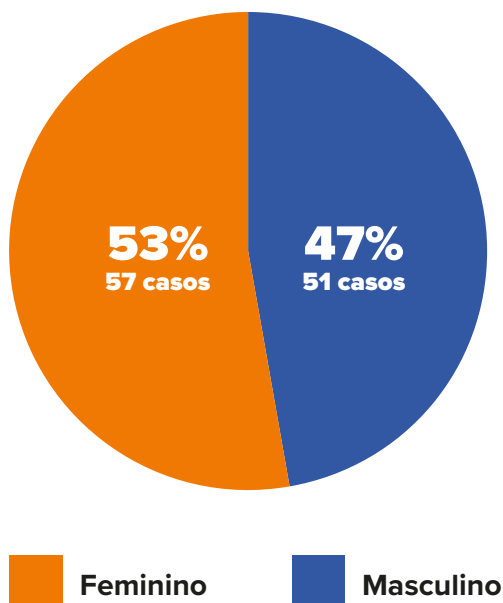

PANORAMA

REGIÃO	LONDRINA	PARANÁ	BRASIL	MUNDO
CONFIRMADOS	108	1.514	101.147	3.485.948
RECUPERADOS	72	987	40.973	1.113.777
ÓBITOS	13	93	7.025	246.027
SUSPEITOS	29	—	—	—
DESCARTADOS	906	—	—	—

CONFIRMADOS E ÓBITOS em Londrina

Casos acumulados do período de 16/03/2020 à 03/05/2020

Informe-se sobre o Coronavírus:

/saudelondrinaoficial

/saudelondrinaoficial

CASOS POR SEXO E IDADE em Londrina

SITUAÇÃO DOS CASOS em Londrina

Informe-se sobre o Coronavírus:

/saudelondrinaoficial

/saudelondrinaoficial

INCIDÊNCIA POR MILHÃO

EMERGÊNCIA
50% acima da
incidência nacional

ATENÇÃO
entre 50% e a
incidência nacional

ALERTA
abaixo da
incidência nacional

OCUPAÇÃO DE LEITOS