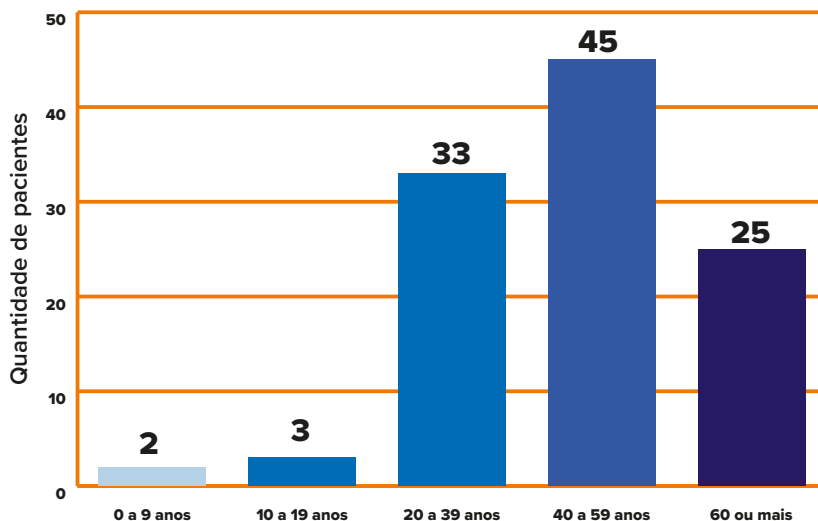

PANORAMA

REGIÃO	LONDRINA	PARANÁ	BRASIL	MUNDO
CONFIRMADOS	108	1.514	101.147	3.485.948
RECUPERADOS	72	987	40.973	1.113.777
ÓBITOS	13	93	7.025	246.027
SUSPEITOS	29	—	—	—
DESCARTADOS	906	—	—	—

CONFIRMADOS E ÓBITOS em Londrina

Casos acumulados do período de 16/03/2020 à 03/05/2020

Informe-se sobre o Coronavírus:

/saudelondrinaoficial

/saudelondrinaoficial

CASOS POR SEXO E IDADE em Londrina

SITUAÇÃO DOS CASOS em Londrina

Informe-se sobre o Coronavírus:

/saudelondrinaoficial

/saudelondrinaoficial

INCIDÊNCIA POR MILHÃO

EMERGÊNCIA
50% acima da
incidência nacional

ATENÇÃO
entre 50% e a
incidência nacional

ALERTA
abaixo da
incidência nacional

OCUPAÇÃO DE LEITOS