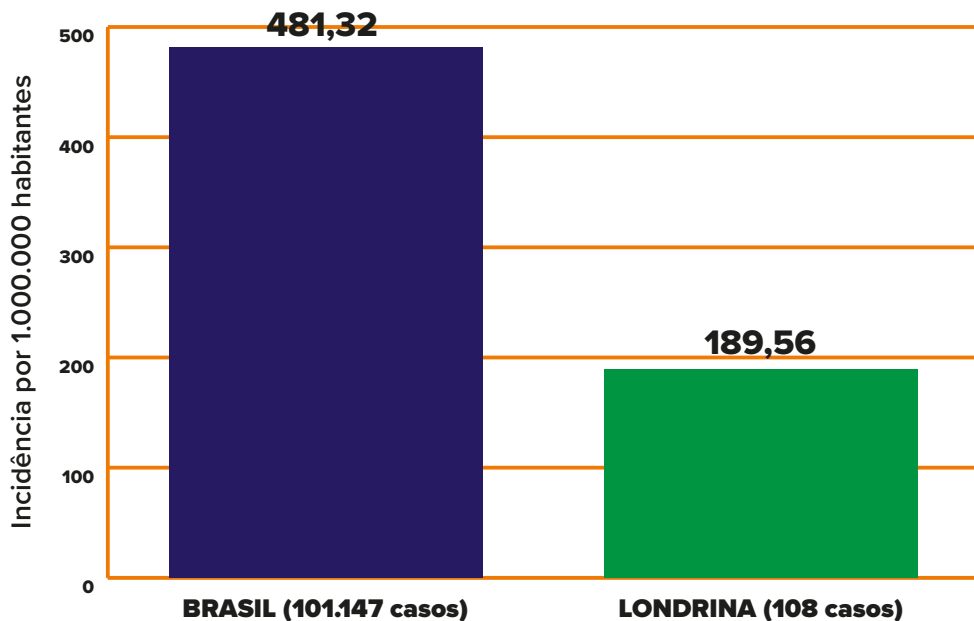

PANORAMA

REGIÃO	LONDRINA	PARANÁ	BRASIL	MUNDO
CONFIRMADOS	108	1.514	101.147	3.485.948
RECUPERADOS	72	987	40.973	1.113.777
ÓBITOS	13	93	7.025	246.027
SUSPEITOS	29	—	—	—
DESCARTADOS	906	—	—	—

CONFIRMADOS E ÓBITOS em Londrina

Casos acumulados do período de 16/03/2020 à 03/05/2020

Informe-se sobre o Coronavírus:

/saudelondrinaoficial

/saudelondrinaoficial

CASOS POR SEXO E IDADE em Londrina

SITUAÇÃO DOS CASOS em Londrina

Informe-se sobre o Coronavírus:

/saudelondrinaoficial

/saudelondrinaoficial

INCIDÊNCIA POR MILHÃO

EMERGÊNCIA
50% acima da
incidência nacional

ATENÇÃO
entre 50% e a
incidência nacional

ALERTA
abaixo da
incidência nacional

OCUPAÇÃO DE LEITOS