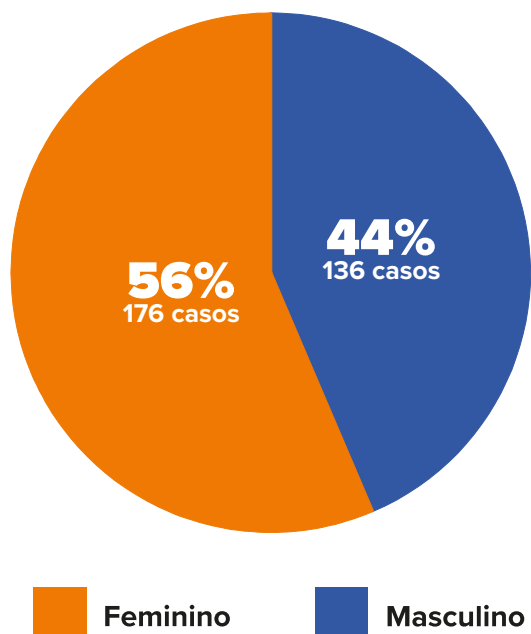

PANORAMA

REGIÃO	LONDRINA	PARANÁ	BRASIL*	MUNDO
CONFIRMADOS	312	3.512	374.898	5.543.439
CURADOS	161	1.795	153.833	2.266.394
ÓBITOS	20	159	23.473	347.836
AGUARDANDO EXAMES	189	—	—	—
DESCARTADOS	1.772	—	—	—

*Brasil dados referentes ao dia 25/05

ANÁLISE DOS CASOS

Casos acumulados do período de 16/03/2020 à 26/05/2020

Informe-se sobre o Coronavírus:

CASOS POR SEXO E IDADE em Londrina

SITUAÇÃO DOS CASOS em Londrina