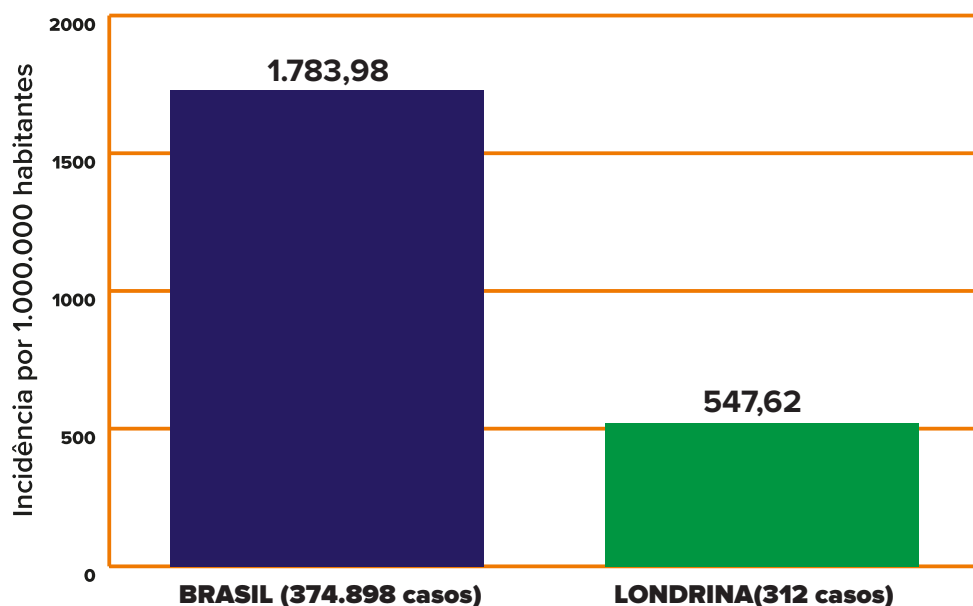

PANORAMA

REGIÃO	LONDRINA	PARANÁ	BRASIL*	MUNDO
CONFIRMADOS	312	3.512	374.898	5.543.439
CURADOS	161	1.795	153.833	2.266.394
ÓBITOS	20	159	23.473	347.836
AGUARDANDO EXAMES	189	—	—	—
DESCARTADOS	1.772	—	—	—

*Brasil dados referentes ao dia 25/05

ANÁLISE DOS CASOS

Casos acumulados do período de 16/03/2020 à 26/05/2020

Informe-se sobre o Coronavírus:

CASOS POR SEXO E IDADE em Londrina

SITUAÇÃO DOS CASOS em Londrina

Informe-se sobre o Coronavírus:

INCIDÊNCIA POR MILHÃO

EMERGÊNCIA
50% acima da
incidência nacional

ATENÇÃO
entre 50% e a
incidência nacional

ALERTA
abaixo da
incidência nacional

*Brasil dados referentes ao dia 25/05