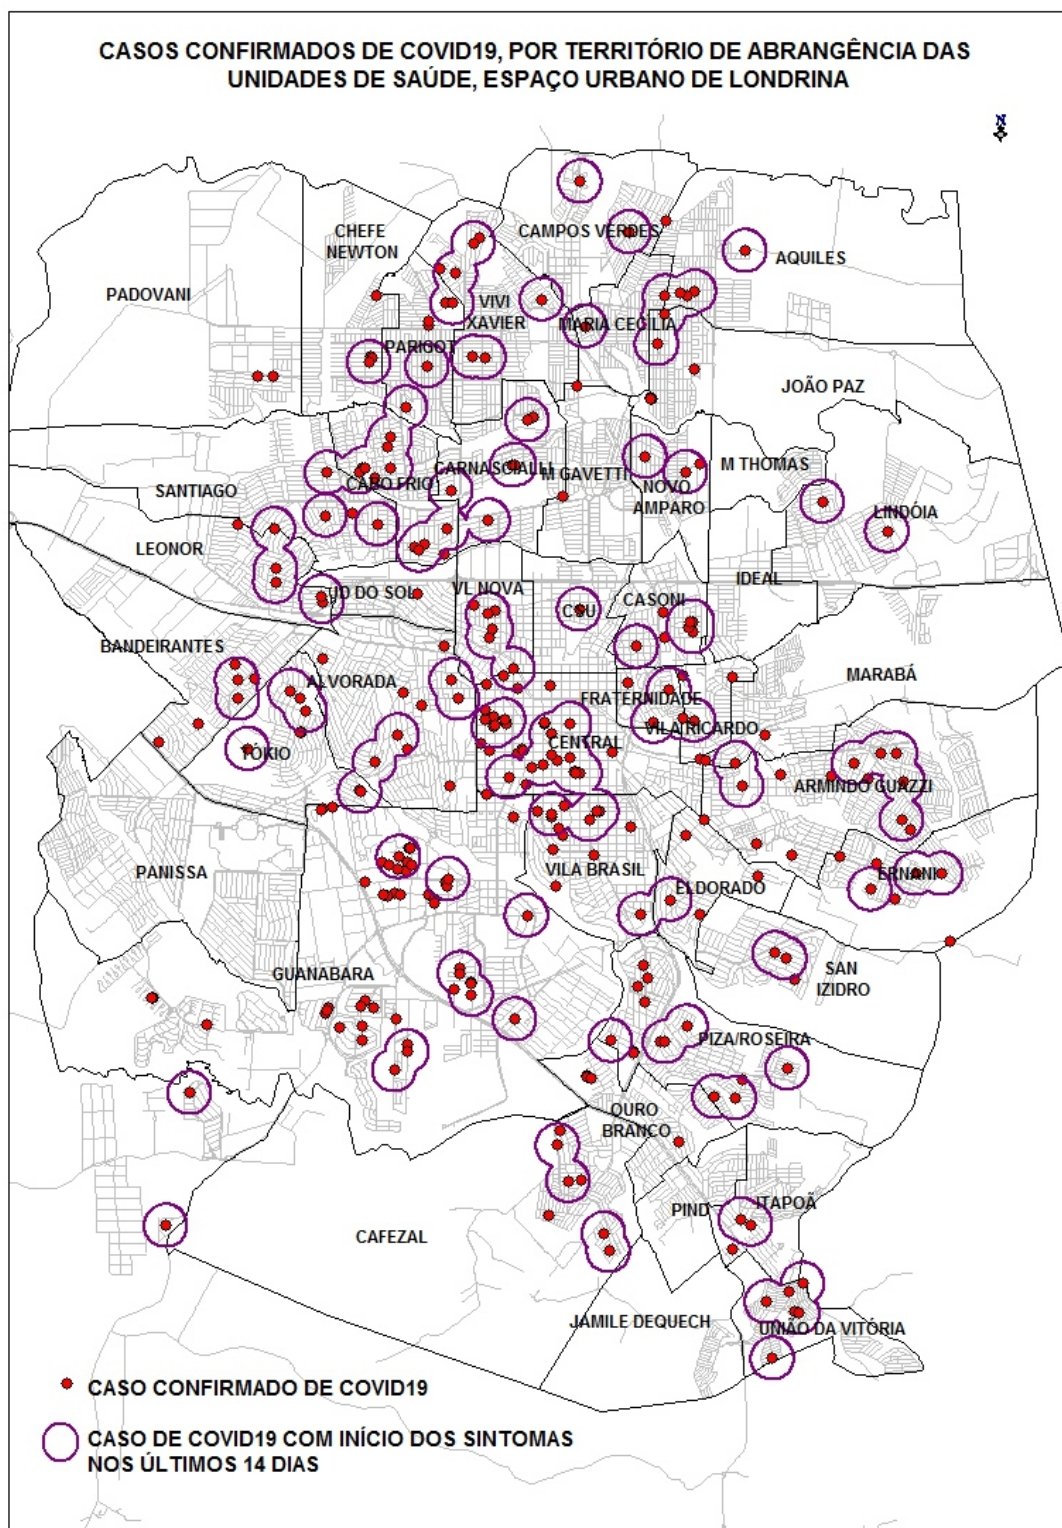

PANORAMA

REGIÃO	LONDRINA	PARANÁ	BRASIL*	MUNDO
CONFIRMADOS	312	3.512	374.898	5.543.439
CURADOS	161	1.795	153.833	2.266.394
ÓBITOS	20	159	23.473	347.836
AGUARDANDO EXAMES	189	—	—	—
DESCARTADOS	1.772	—	—	—

*Brasil dados referentes ao dia 25/05

ANÁLISE DOS CASOS

Casos acumulados do período de 16/03/2020 à 26/05/2020

Informe-se sobre o Coronavírus:

CASOS POR SEXO E IDADE em Londrina

SITUAÇÃO DOS CASOS em Londrina

Informe-se sobre o Coronavírus:

INCIDÊNCIA POR MILHÃO

EMERGÊNCIA
50% acima da
incidência nacional

ATENÇÃO
entre 50% e a
incidência nacional

ALERTA
abaixo da
incidência nacional

*Brasil dados referentes ao dia 25/05

OCUPAÇÃO DE LEITOS

Informe-se sobre o Coronavírus:

MAPA DE CASOS POR REGIÃO

Informe-se sobre o Coronavírus: