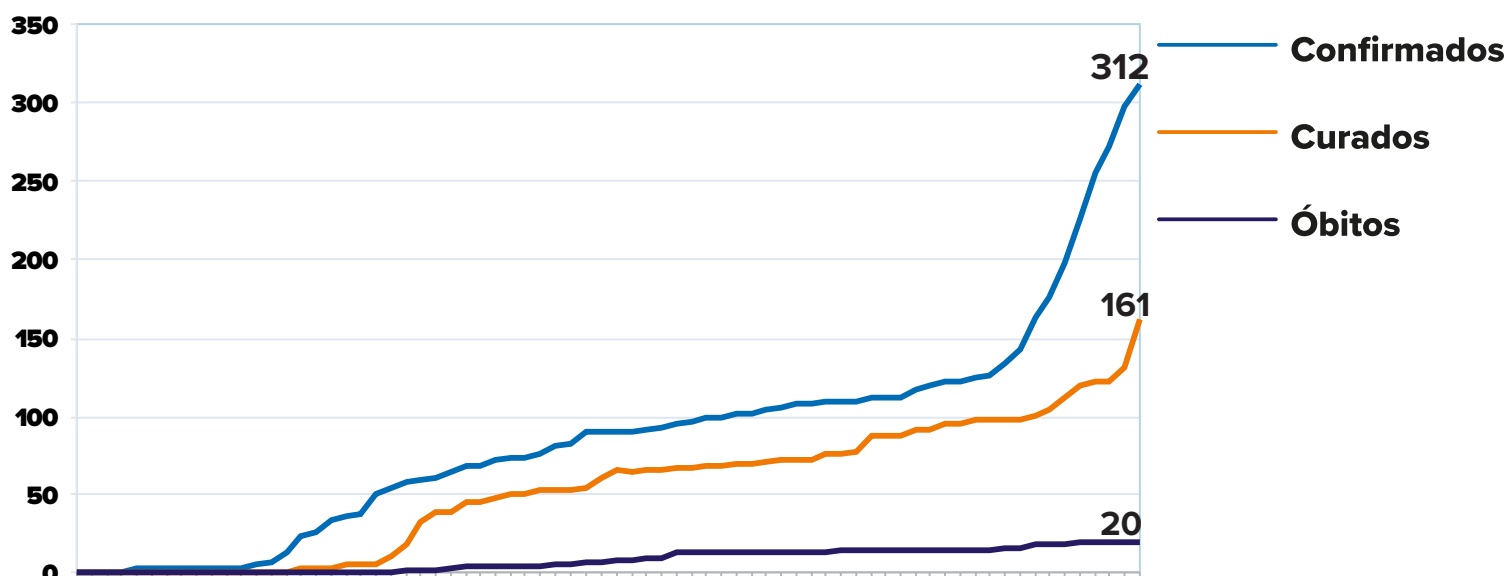

PANORAMA

REGIÃO	LONDRINA	PARANÁ	BRASIL*	MUNDO
CONFIRMADOS	312	3.512	374.898	5.543.439
CURADOS	161	1.795	153.833	2.266.394
ÓBITOS	20	159	23.473	347.836
AGUARDANDO EXAMES	189	—	—	—
DESCARTADOS	1.772	—	—	—

*Brasil dados referentes ao dia 25/05

ANÁLISE DOS CASOS

Casos acumulados do período de 16/03/2020 à 26/05/2020

Informe-se sobre o Coronavírus:

CASOS POR SEXO E IDADE em Londrina

SITUAÇÃO DOS CASOS em Londrina