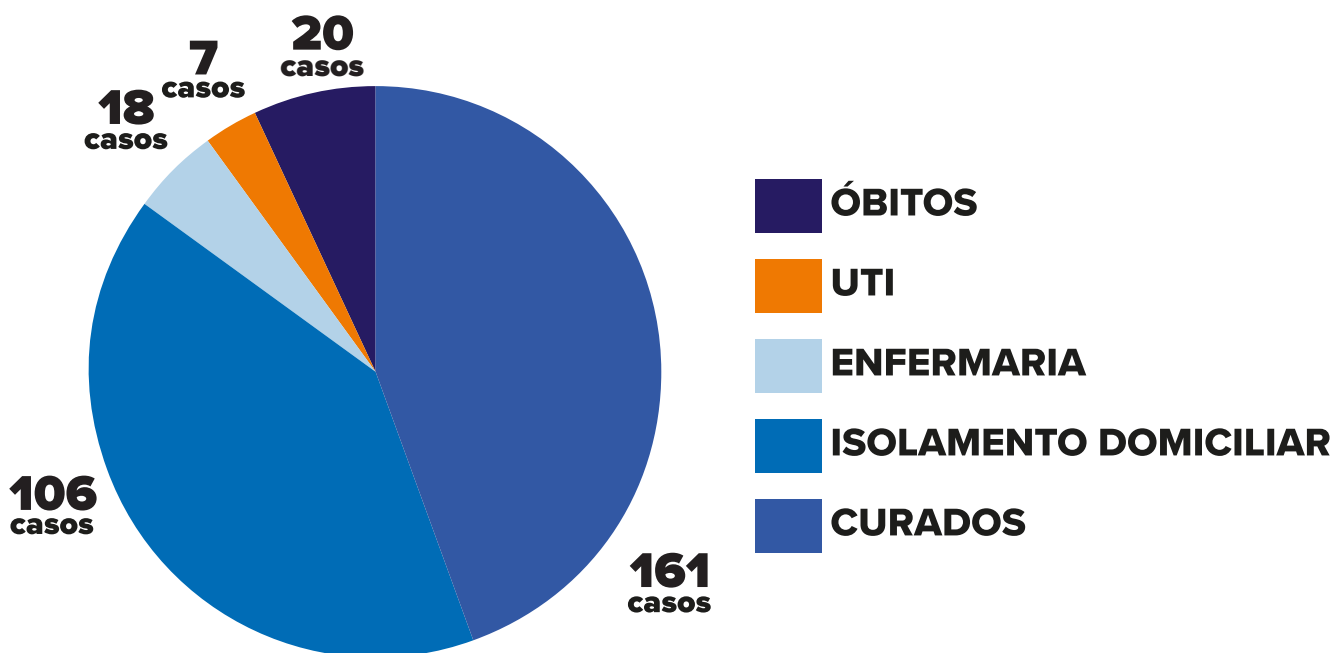

PANORAMA

REGIÃO	LONDRINA	PARANÁ	BRASIL*	MUNDO
CONFIRMADOS	312	3.512	374.898	5.543.439
CURADOS	161	1.795	153.833	2.266.394
ÓBITOS	20	159	23.473	347.836
AGUARDANDO EXAMES	189	—	—	—
DESCARTADOS	1.772	—	—	—

*Brasil dados referentes ao dia 25/05

ANÁLISE DOS CASOS

Casos acumulados do período de 16/03/2020 à 26/05/2020

Informe-se sobre o Coronavírus:

CASOS POR SEXO E IDADE em Londrina

SITUAÇÃO DOS CASOS em Londrina