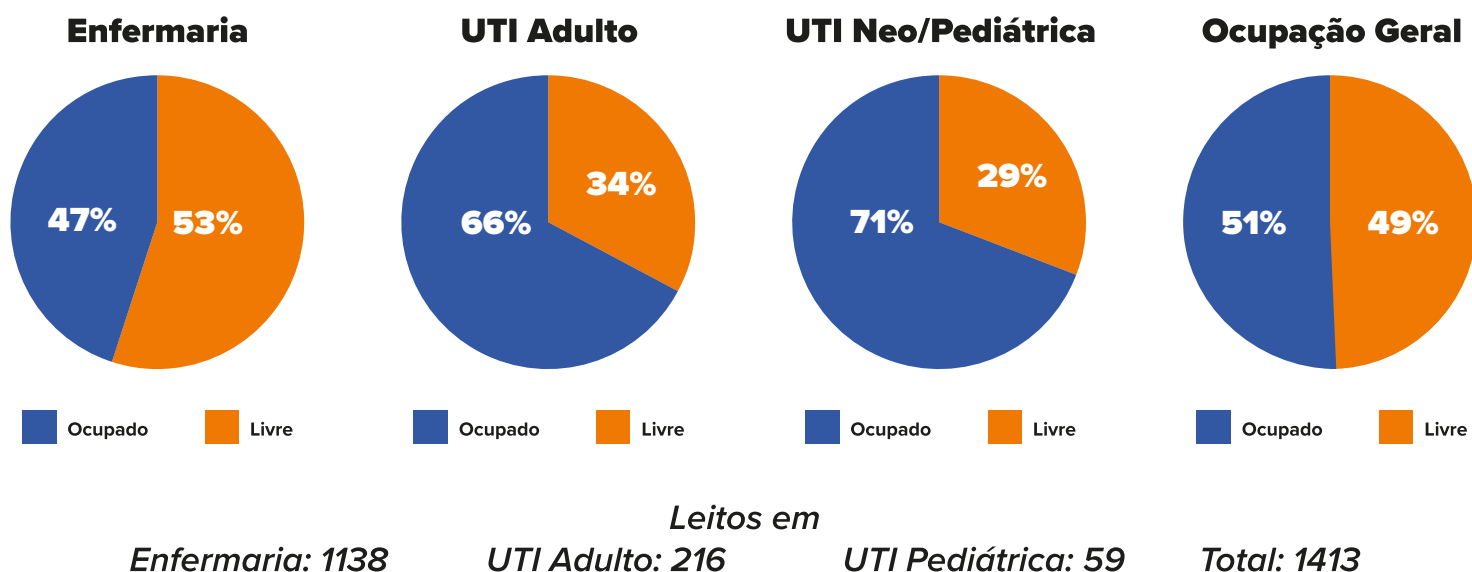

*Brasil dados referentes ao dia 25/05

ANÁLISE DOS CASOS

Casos acumulados do período de 16/03/2020 à 26/05/2020

Informe-se sobre o Coronavírus:

CASOS POR SEXO E IDADE em Londrina

SITUAÇÃO DOS CASOS em Londrina

Informe-se sobre o Coronavírus:

INCIDÊNCIA POR MILHÃO

EMERGÊNCIA
50% acima da
incidência nacional

ATENÇÃO
entre 50% e a
incidência nacional

ALERTA
abaixo da
incidência nacional

*Brasil dados referentes ao dia 25/05

OCUPAÇÃO DE LEITOS

Informe-se sobre o Coronavírus:

MAPA DE CASOS POR REGIÃO

Informe-se sobre o Coronavírus: