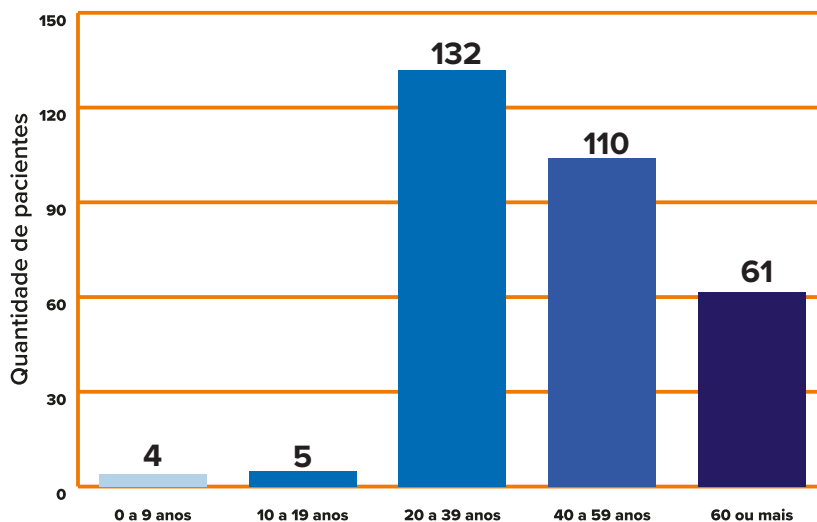

PANORAMA

REGIÃO	LONDRINA	PARANÁ	BRASIL*	MUNDO
CONFIRMADOS	312	3.512	374.898	5.543.439
CURADOS	161	1.795	153.833	2.266.394
ÓBITOS	20	159	23.473	347.836
AGUARDANDO EXAMES	189	—	—	—
DESCARTADOS	1.772	—	—	—

*Brasil dados referentes ao dia 25/05

ANÁLISE DOS CASOS

Casos acumulados do período de 16/03/2020 à 26/05/2020

Informe-se sobre o Coronavírus:

CASOS POR SEXO E IDADE em Londrina

SITUAÇÃO DOS CASOS em Londrina